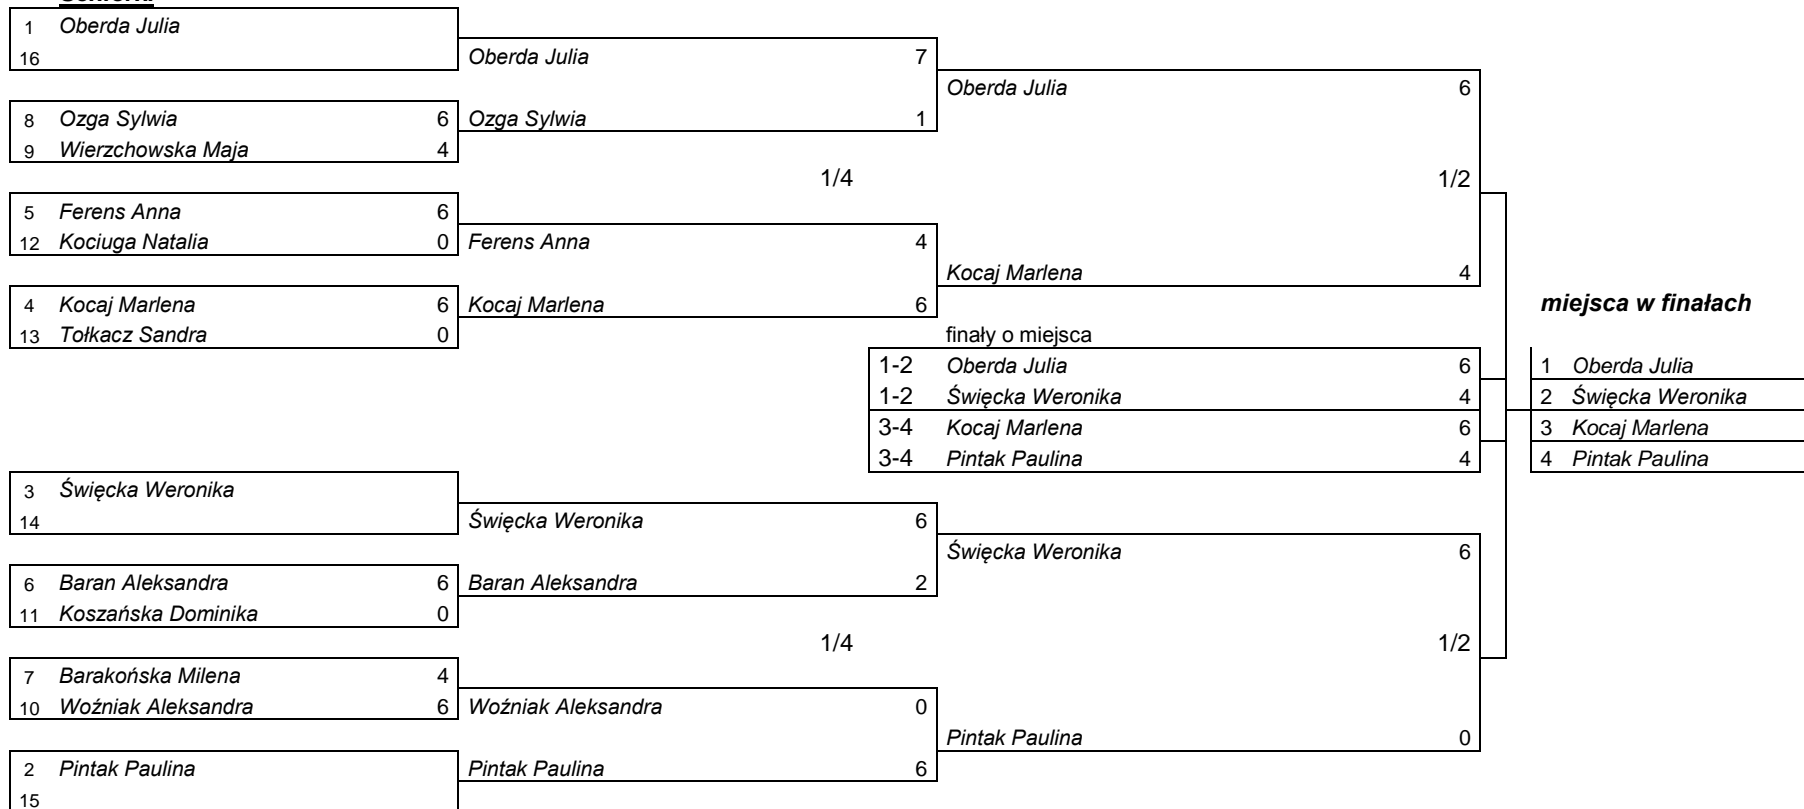

18m

Przebieg pojedynków w rundach eliminacyjnych i finałowych w konk. Ind. Olimp. Runda WA

Seniorki

18m

Przebieg pojedynków w rundach eliminacyjnych i finałowych w konk. Ind. Olimp. Runda WA

Seniorzy

wyniki kwalifikacji