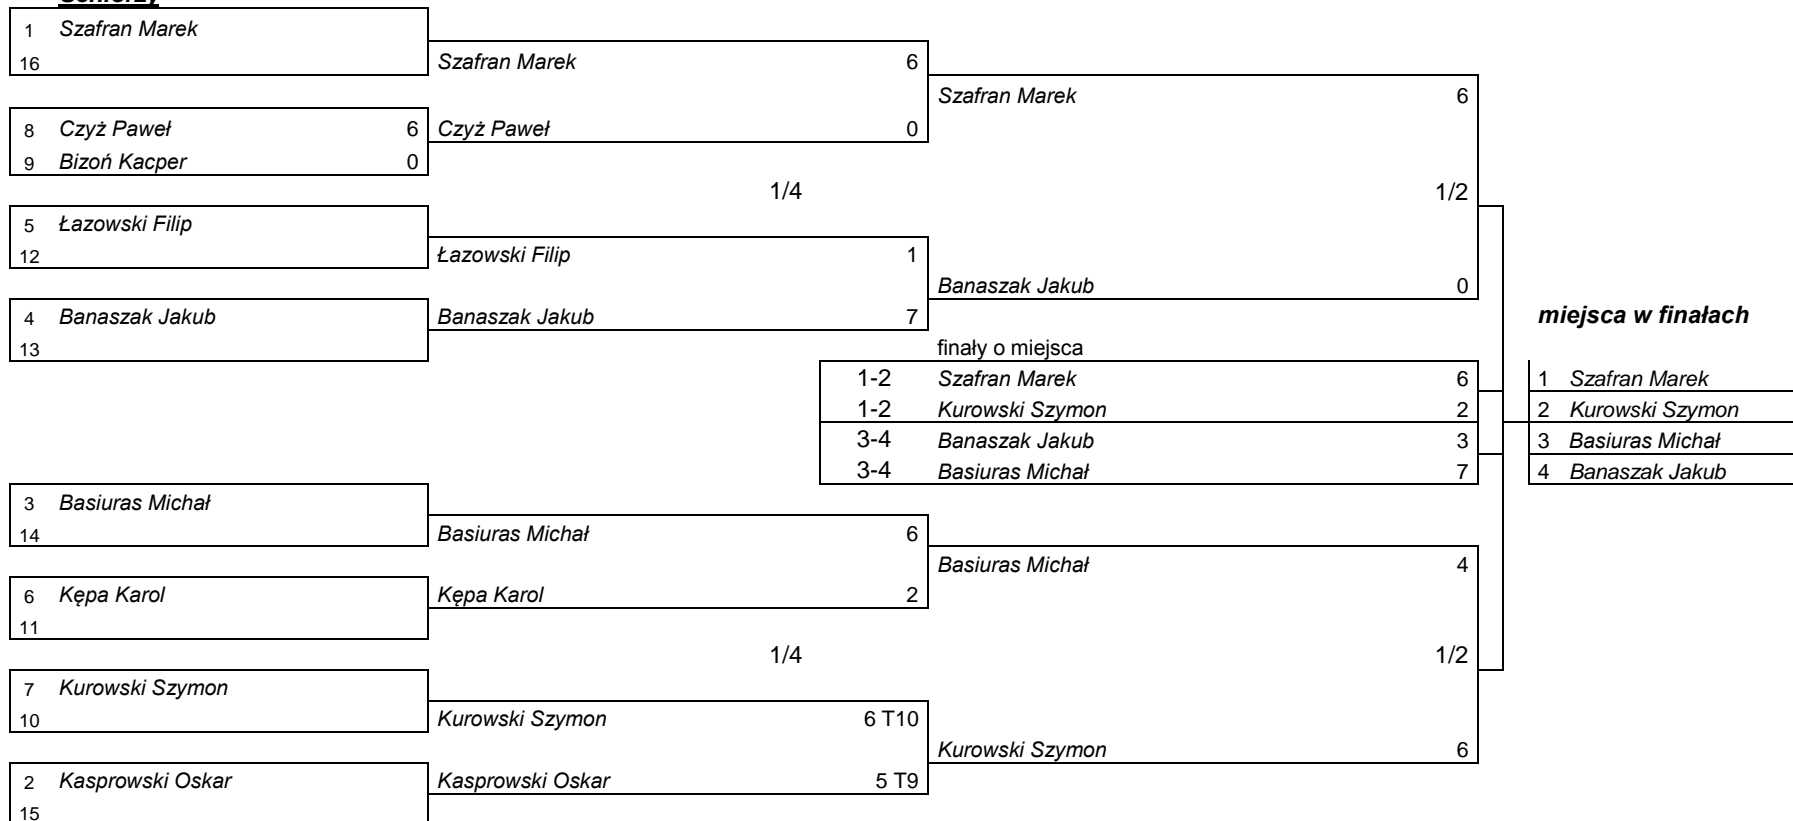

Przebieg pojedynków w rundach eliminacyjnych i finałowych w konk. Ind. Olimp. Runda WA

Seniorzy

wyniki kwalifikacji

poz.	Nazwisko imię	r.u.	Klub/miejscowość	lic	I odl.	/m	II odl.	/m	III odl.	/m	IV odl.	/m	Razem	/10/x
seniorzy - łuki klasyczne														
1	Szafran Marek	1997	KS Społem Łódź	653	326	/2	341	/1	329	/1	323	/1	1319	
2	Kasprowski Oskar	2000	LKS Łuczniczka Żywiec	2863	324	/3	330	/2	323	/3	317	/4	1294	
3	Basiuras Michał	1996	KS Społem Łódź	1768	329	/1	318	/4	324	/2	320	/3	1291	
4	Banaszak Jakub	1996	BKS Bydgoszcz	1508	322	/4	316	/5	305	/8	314	/6	1257	
5	Łazowski Filip	2001	LKS Łuczniczka Żywiec	3115	318	/6	322	/3	314	/5	301	/8	1255	
6	Kępa Karol	2001	MGOKiS Dobczyce	3074	320	/5	303	/7	308	/6	315	/5	1246	
7	Kurowski Szymon	1998	LKS Łuczniczka Żywiec	3135	316	/7	306	/6	307	/7	302	/7	1231	
8	Czyż Paweł	1998	CWKS Resovia Rzeszów	2287	298	/9	294	/8	315	/4	321	/2	1228	
9	Bizoń Kacper	1996	LKS Łuczniczka Żywiec	1353	299	/8	293	/9	291	/9	301	/9	1184	
10	Ostasz Bartłomiej	2001	KS Agros Zamość	3094	270	/10	274	/10	0	/10	0	/10	544	
11	Neścior Andrzej	2001	KS Agros Zamość	3092	26	/11	0	/11	0	/11	0	/11	26	

wyniki kwalifikacji

poz.	Nazwisko imię	r.u.	Klub/miejscowość	lic	I odl.	/m	II odl.	/m	III odl.	/m	IV odl.	/m	Razem	/10/x
seniorzy - łuki klasyczne														
1	Leśniak Natalia	1991	LKS Łuczniczka Żywiec	579	331	/1	314	/1	325	/1	318	/1	1288	
2	Zyżańska Sylwia	1997	LKS Łuczniczka Żywiec	1851	322	/2	309	/2	317	/2	314	/2	1262	
3	Farasiewicz Karolina	1996	KS Obuwnik Prudnik	1619	318	/3	302	/4	316	/3	309	/4	1245	
4	Kalwinek Martyna	1995	KS Społem Łódź	655	300	/5	303	/3	303	/4	303	/5	1209	
5	Kocaj Marlena	1999	CWKS Resovia Rzeszów	2290	301	/4	274	/8	300	/5	310	/3	1185	
6	Jurasz Karolina	2001	LKS Łuczniczka Żywiec	3113	287	/7	301	/5	294	/6	298	/6	1180	
7	Wyka Melania	2001	KS Społem Łódź	3258	295	/6	262	/9	270	/7	288	/7	1115	
8	Grzymek Zuzanna	1997	LKS Łuczniczka Żywiec	1562	281	/9	289	/6	0	/8	0	/8	570	
9	Oberda Julia	2001	KS Agros Zamość	3093	278	/10	285	/7	0	/9	0	/9	563	
10	Ferens Anna	2002	KS Agros Zamość	3786	281	/8	256	/10	0	/10	0	/10	537