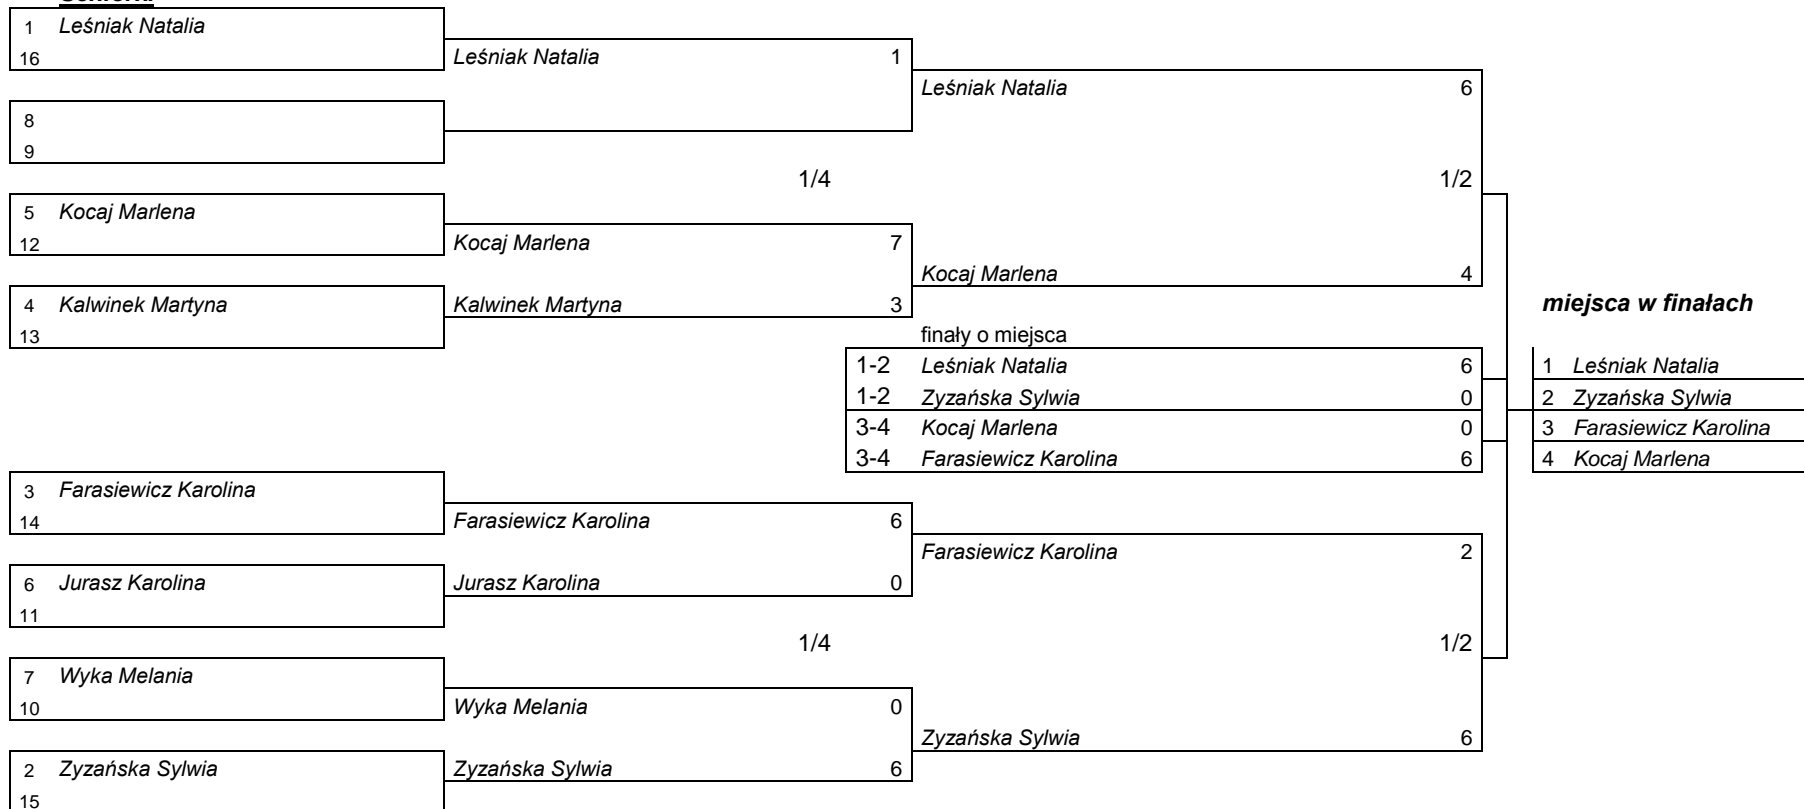

Przebieg pojedynków w rundach eliminacyjnych i finałowych w konk. Ind. Olimp. Runda WA

Seniorki

miejsca w finałach

1	Leśniak Natalia
2	Zyzańska Sylwia
3	Farasiewicz Karolina
4	Kocaj Marlena