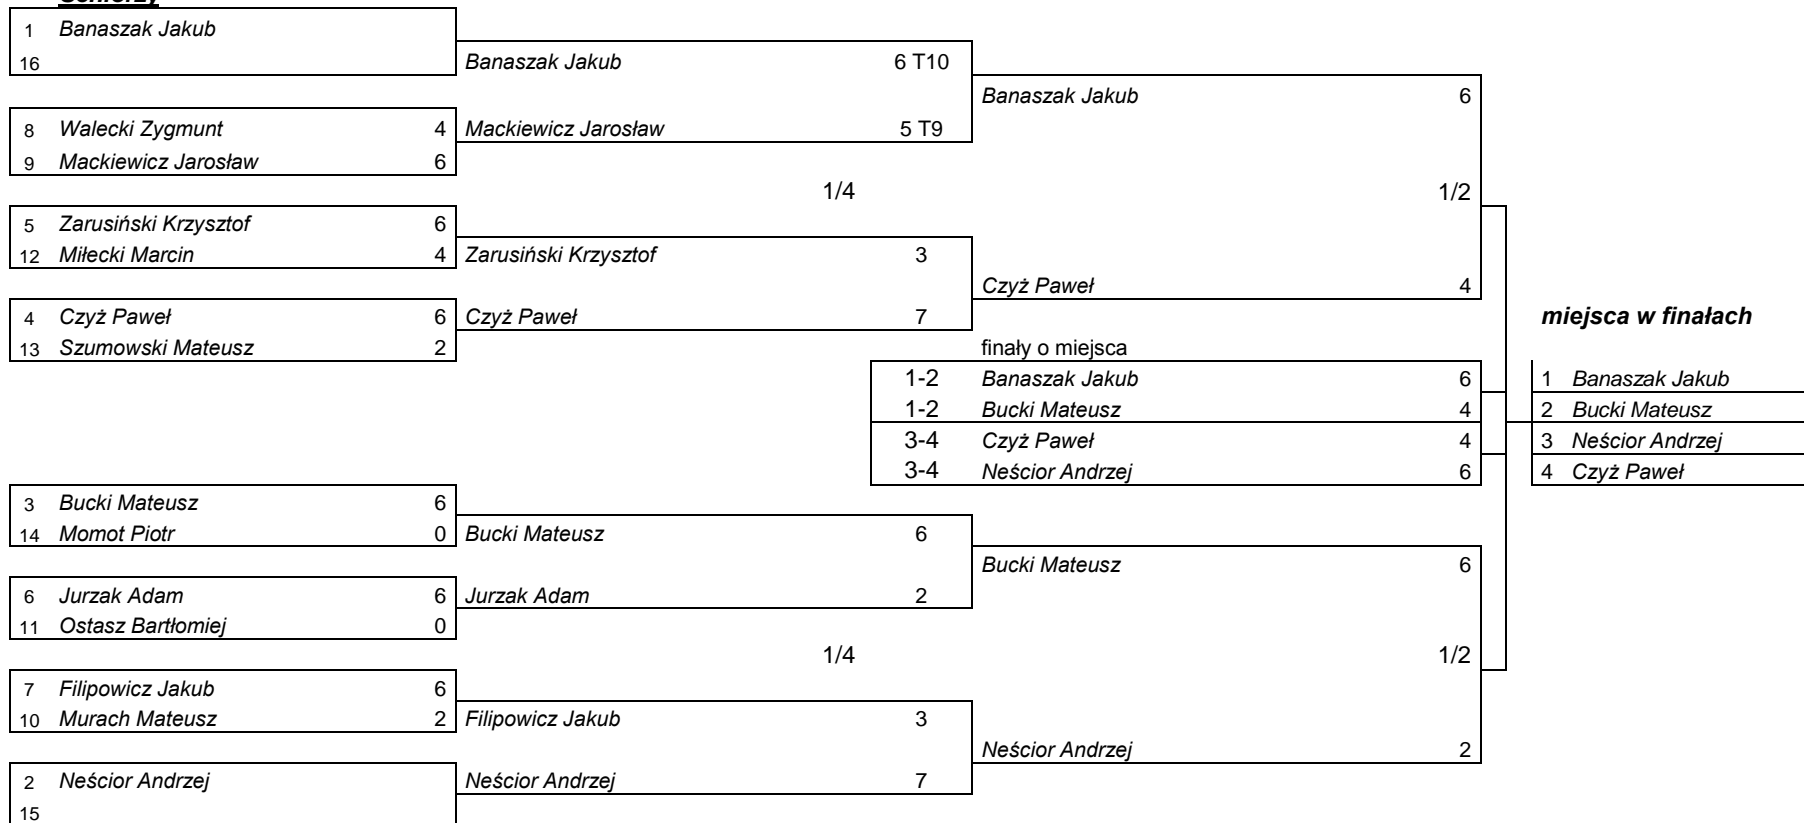

18m

Przebieg pojedynków w rundach eliminacyjnych i finałowych w konk. Ind. Olimp. Runda WA

Seniorki

18m

Przebieg pojedynków w rundach eliminacyjnych i finałowych w konk. Ind. Olimp. Runda WA

Seniorzy

wyniki kwalifikacji