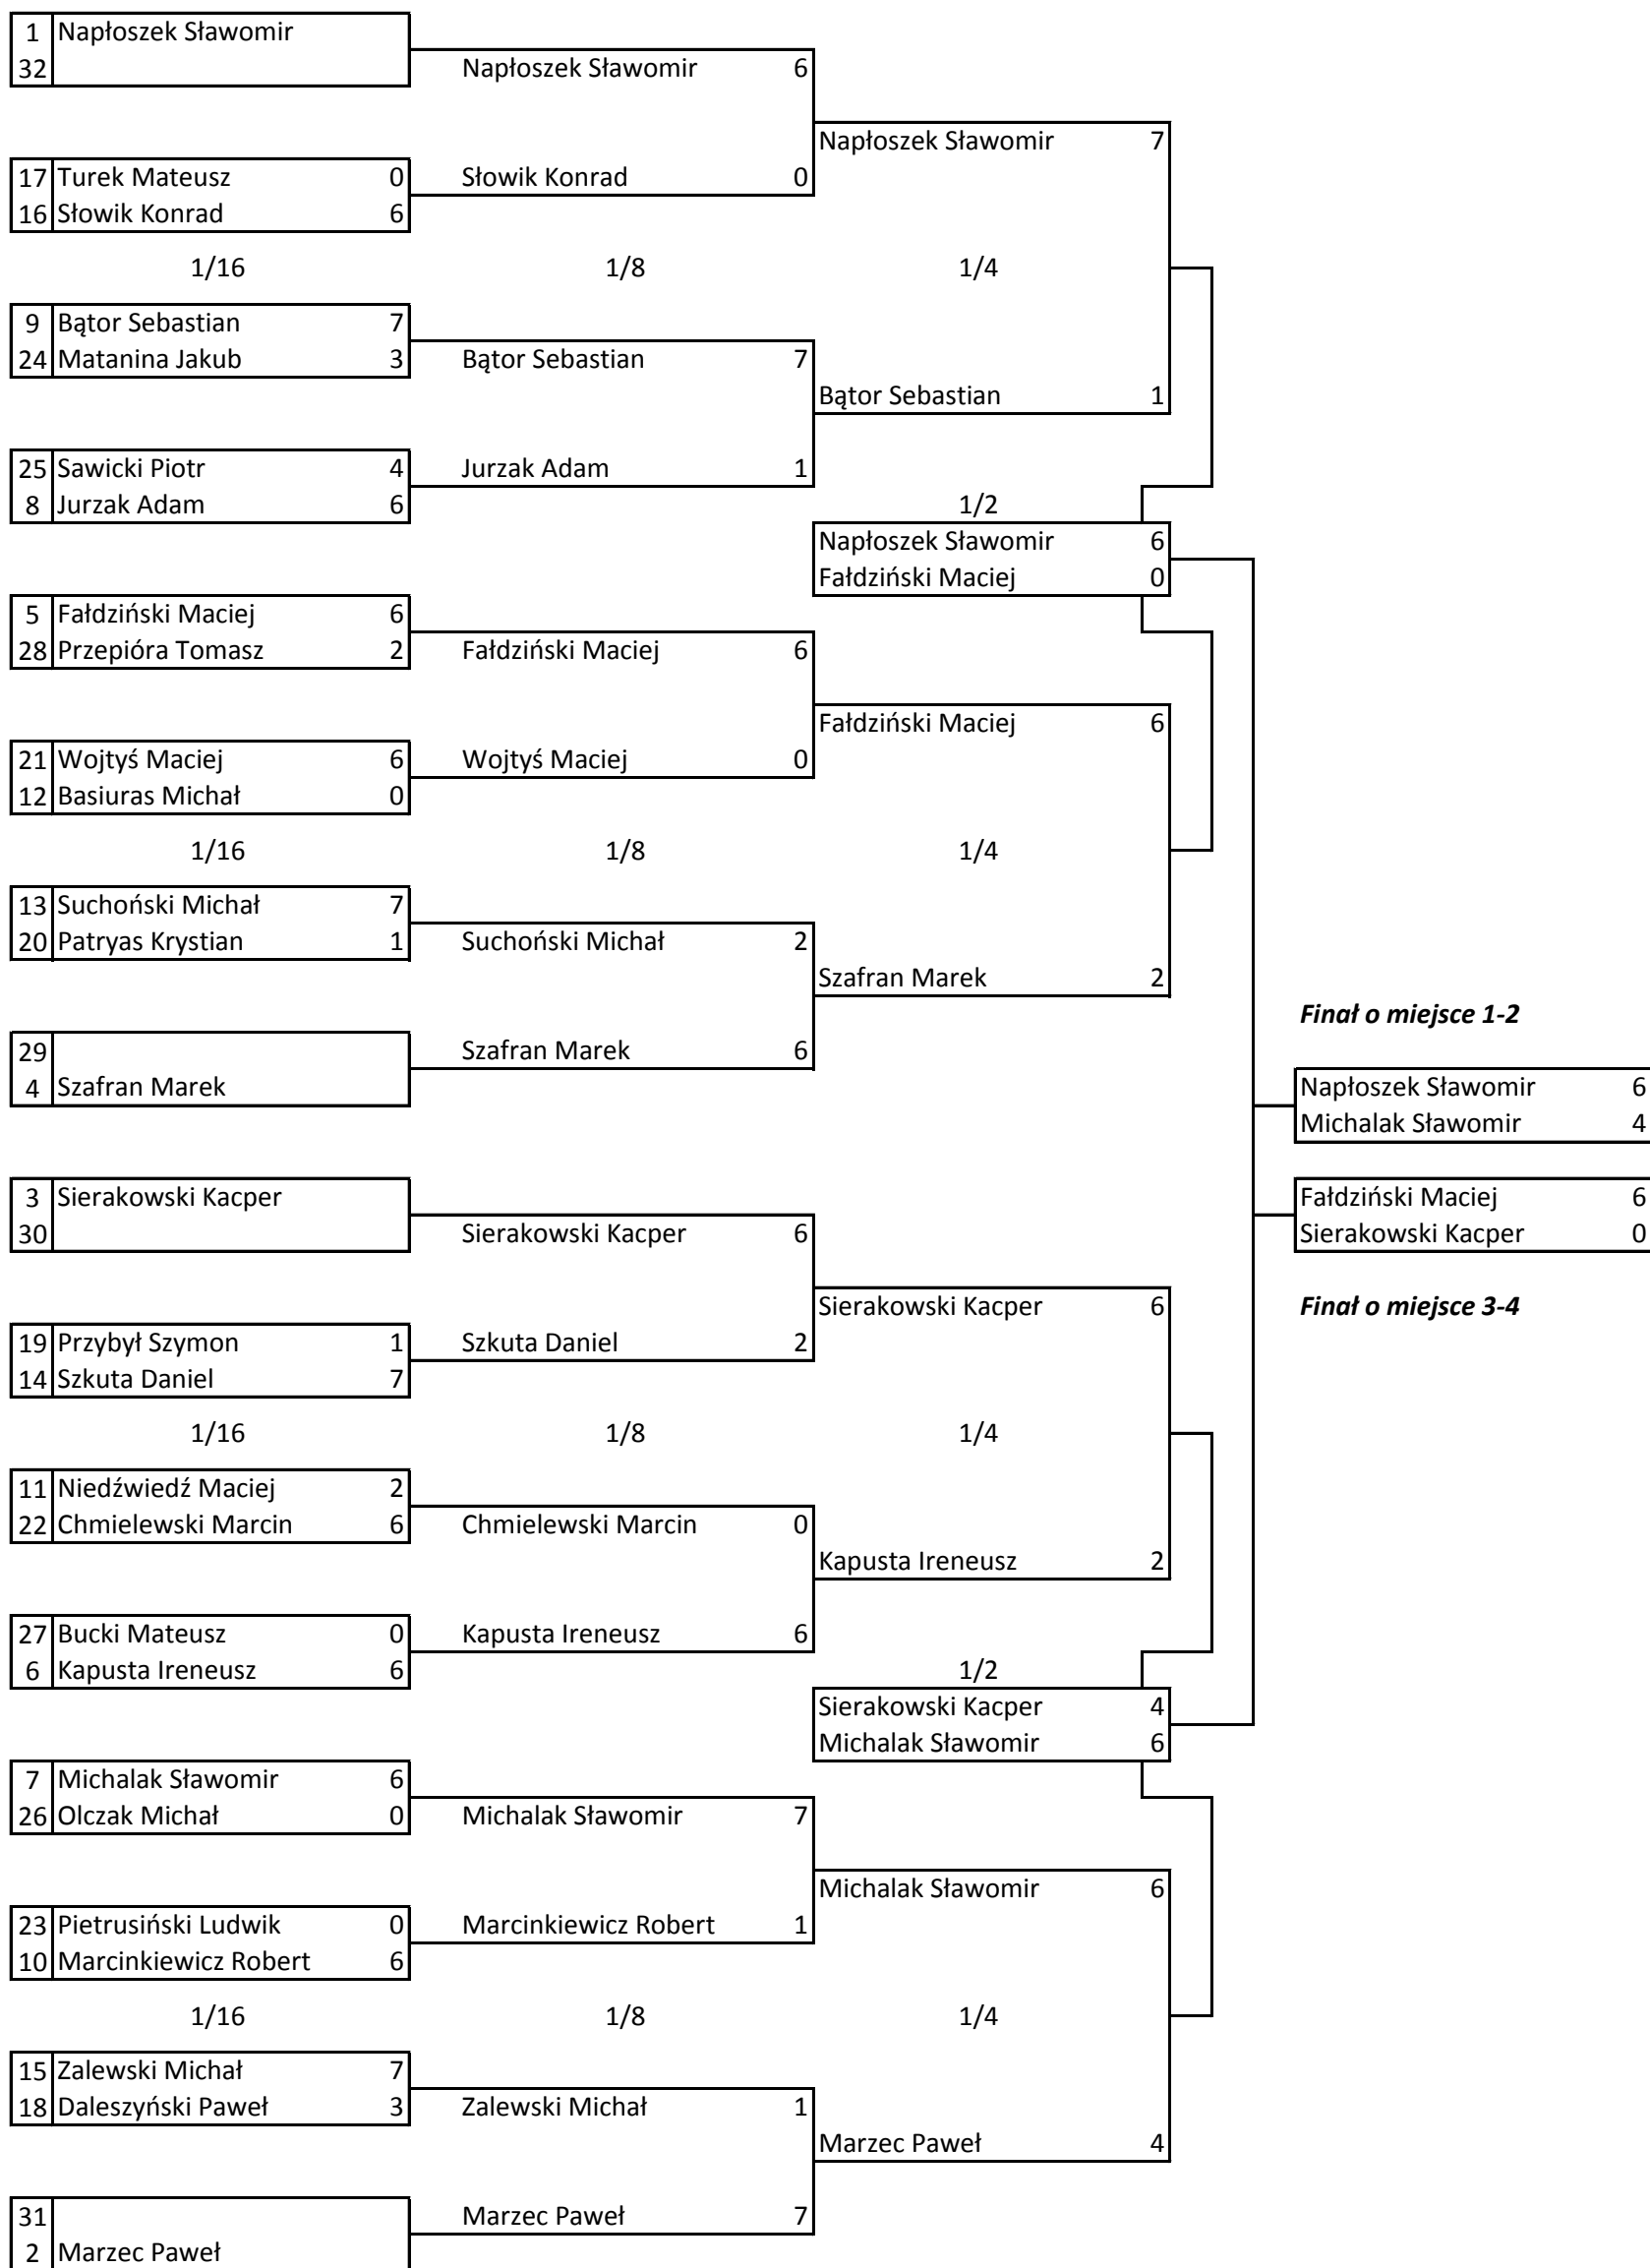

II RUNDA PUCHARU POLSKI - Kielce 6-7.05.2017r.

Eliminacje /06.05.2017/

Meżczyźni

poz	Nazwisko imię	ru.	lic.	Klub/miejscowość	w.kwal.	m.kwal.	runda	pkt. set.
1	Napłoszek Sławomir	1968	803	Stowarzyszenie Łuczniczy Marymont	663 /1		finał	6
2	Michalak Sławomir	1972	2713	ROKIS Radzymin	633 /7		finał	4
3	Fałdziński Maciej	1992	91	KS Stella Kielce	634 /5		o 3m.	6
4	Sierakowski Kacper	1993	329	Stowarzyszenie Łuczniczy Marymont	644 /3		o 3m.	0
5	Marzec Paweł	1994	394	Talent Wrocław	659 /2		1/4	4
6	Szafran Marek	1997	653	KS Społem Łódź	635 /4		1/4	2
7	Kapusta Ireneusz	1976	2132	Start Kielce	634 /6		1/4	2
8	Bątor Sebastian	1973	84	KS Stella Kielce	616 /9		1/4	1
9	Suchoński Michał	1994	334	Stowarzyszenie Łuczniczy Marymont	601 /13		1/8	2
10	Szkuta Daniel	1994	821	KS Stella Kielce	599 /14		1/8	2
11	Jurzak Adam	1995	205	Unia Pielgrzymka	618 /8		1/8	1
12	Marcinkiewicz Robert	1973	263	ROKIS Radzymin	610 /10		1/8	1
13	Zalewski Michał	1997	1904	Stowarzyszenie Łuczniczy Marymont	589 /15		1/8	1
14	Słowik Konrad	1997	1849	LZS Łuczniczka Żywiec	585 /16		1/8	0
15	Wojtyś Maciej	1999	3149	KS Stella Kielce	566 /21		1/8	0
16	Chmielewski Marcin	1981	1180	Start Gdańsk	564 /22		1/8	0
17	Sawicki Piotr	1974	661	Start Lublin	528 /25		1/16	4
18	Daleszyński Paweł	1959	1175	KS Surma Poznań	571 /18		1/16	3
19	Matanina Jakub	1999	2470	Grot Bodzentyn	542 /24		1/16	3
20	Niedźwiedz Maciej	1997	1728	Talent Wrocław	606 /11		1/16	2
21	Przepióra Tomasz	1985	94	KS Stella Kielce	297 /28		1/16	2
22	Przybył Szymon	1999	1891	KS Boruta Zgierz	569 /19		1/16	1
23	Patryas Krystian	1995	2485	LZS Łuczniczka Żywiec	567 /20		1/16	1
24	Basiuras Michał	1996	1768	KS Społem Łódź	604 /12		1/16	0
25	Turek Mateusz	1996	1647	MLKS Czarna Strzała Bytom	573 /17		1/16	0
26	Pietrusiński Ludwik	1995	1582	Stowarzyszenie Łuczniczy Marymont	558 /23		1/16	0
27	Olczak Michał	1999	2366	KS Boruta Zgierz	495 /26		1/16	0
28	Bucki Mateusz	1993	96	KS Stella Kielce	310 /27		1/16	0

Kobiety

poz	Nazwisko imię	ru.	lic.	Klub/miejsc	w.kwal.	m.kwal.	runda	pkt. set.
1	Zyżańska Sylwia	1997	1851	LZS Łuczniczka Żywiec	325	/1	finał	6
2	Napłoszek Kamila	1999	2279	Stowarzyszenie Łuczniczy Marymont	318	/6	finał	2
3	Barakońska Milena	1992	221	Obuwnik Prudnik	320	/2	o 3m.	6
4	Toczek Wiktoria	1999	2303	SAGIT humniska	319	/4	0 3m.	0
5	Myszor Wioletta	1983	531	LZS Łuczniczka Żywiec	313	/5	1/4	4
6	Farasiewicz Karolina	1996	1619	Obuwnik Prudnik	313	/7	1/4	4
7	Lipiarska-Pałka Karina	1987	401	Grot Zabierzów	322	/3	1/4	2
8	Rząsa Joanna	1990	522	LZS Łuczniczka Żywiec	306	/8	1/4	0
9	Jurzak Monika	1993	192	Unia Pielgrzymka	288	/13	1/8	4
10	Leśniak Natalia	1991	579	LZS Łuczniczka Żywiec	291	/10	1/8	3
11	Góral Małgorzata	1995	1303	KS Stella Kielce	306	/9	1/8	2
12	Kwiecień Aleksandra	1997	1906	Stowarzyszenie Łuczniczy Marymont	277	/17	1/8	2
13	Lach Paulina	1997	1853	LZS Łuczniczka Żywiec	274	/21	1/8	2
14	Maciejewska Marta	1997	1940	KS Stella Kielce	295	/11	1/8	0
15	Kalwinek Martyna	1995	655	KS Społem Łódź	289	/14	1/8	0
16	Wierzchowska Monika	1995	1396	Unia Pielgrzymka	276	/15	1/8	0
17	Olszewska Milena	1984	1007	Start Gorzów	297	/12	1/16	4
18	Antczak Zuzanna	1999	2852	KS Społem Łódź	271	/16	1/16	4
19	Długoszek Wioletta	1999	2717	LZS Łuczniczka Żywiec	263	/19	1/16	2
20	Pieprzycza Anna	1994	1092	MLKS Czarna Strzała Bytom	273	/20	1/16	0
21	Grzyńska Kinga	1995	1432	MLKS Czarna Strzała Bytom	267	/18	1/16	0
22	Żelazna Oliwia	1999	2722	KS Stella Kielce	240	/22	1/16	0
23	Sorys Karolina	1996	1629	KS Stella Kielce	216	/23	1/16	0

II RUNDA PUCHARU POLSKI - Kielce 6-7.05.2017r.

Przebieg pojedynków w rundach eliminacyjnych i finałowych w konk. Ind. Olimp. Runda WA - 06.05.2017

Mężczyźni