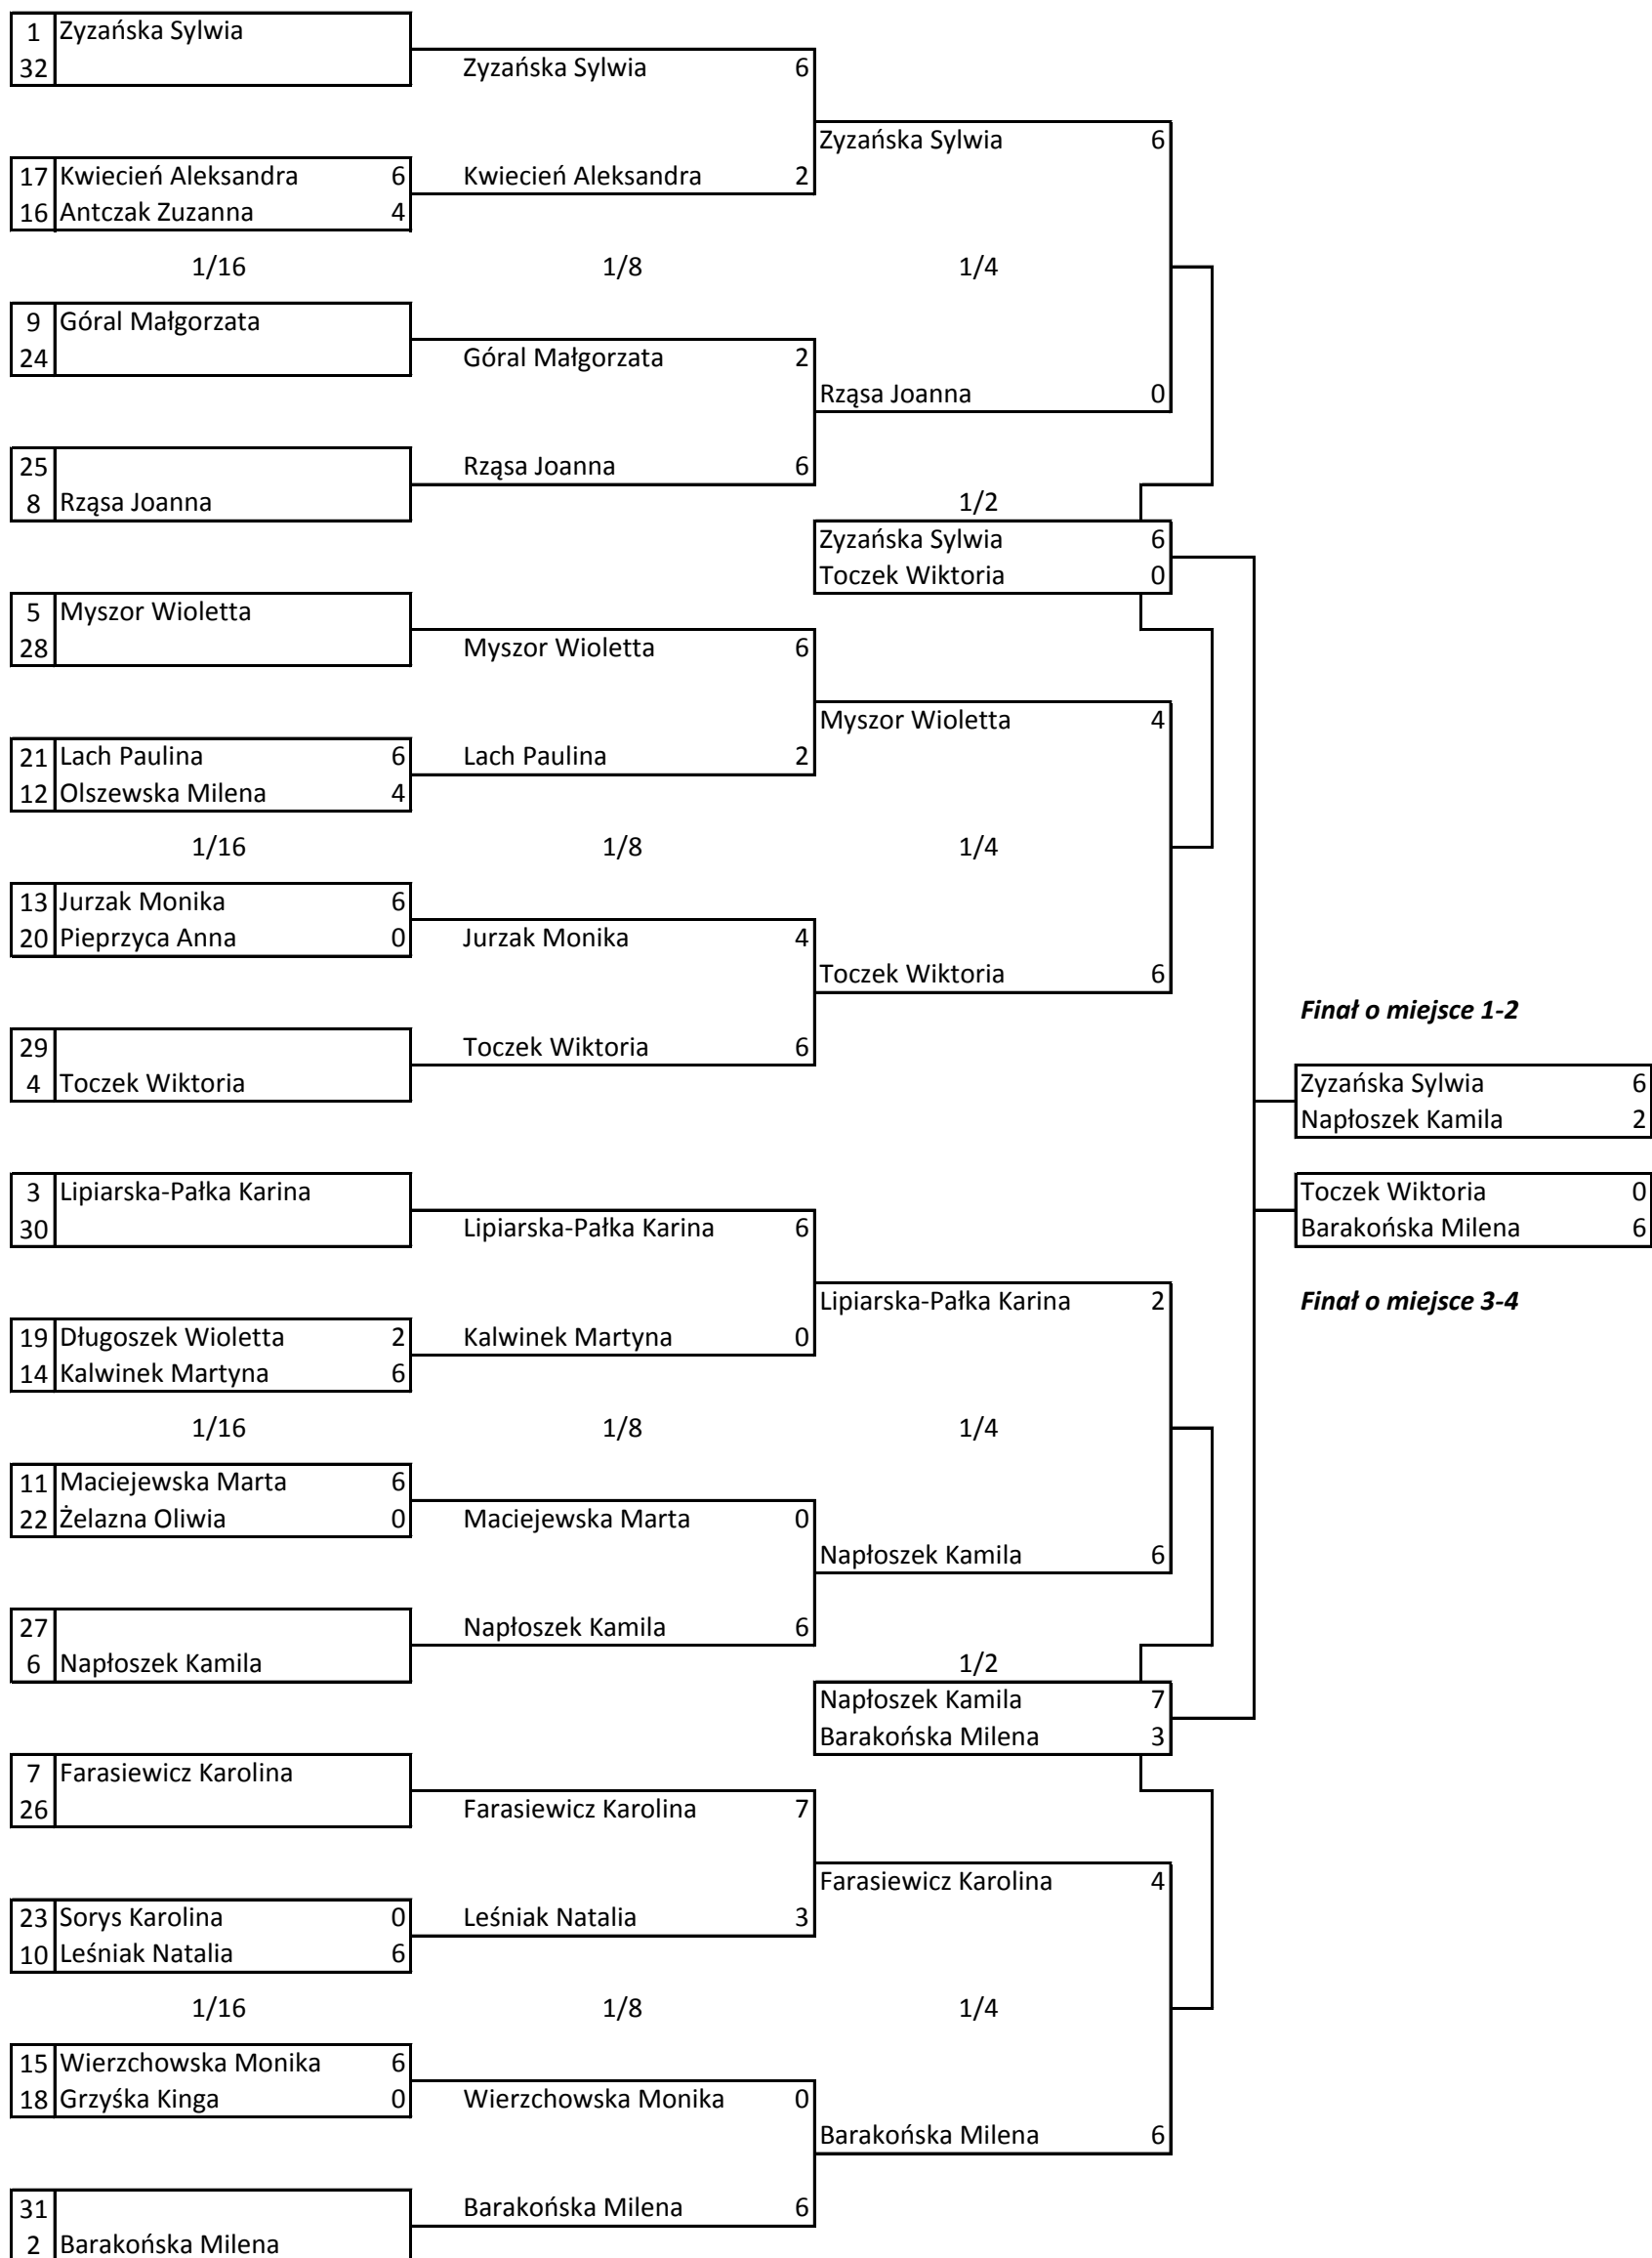

II RUNDA PUCHARU POLSKI - Kielce 6-7.05.2017r.

Przebieg pojedynków w rundach eliminacyjnych i finałowych w konk. Ind. Olimp. Runda WA - 06.05.2017

Kobiety

II RUNDA PUCHARU POLSKI - Kielce 6-7.05.2017r.

Kwalifikacje 2x70m /07.05.2017/

Meżczyźni

Poz.	nazwisko imię	ru.	lic.	klub/miejscowość	70m	70m	2x70m
1	Napłoszek Sławomir	1968	803	Stowarzyszenie Łuczniczy Marymont	333	333	666
2	Marzec Paweł	1994	394	Talent Wrocław	331	327	658
3	Sierakowski Kacper	1993	329	Stowarzyszenie Łuczniczy Marymont	325	329	654
4	Bucki Mateusz	1993	96	KS Stella Kielce	319	321	640
5	Fałdziński Maciej	1992	91	KS Stella Kielce	312	325	637
6	Szafran Marek	1997	653	KS Społem Łódź	318	319	637
7	Michalak Sławomir	1972	2713	ROKIS Radzymin	311	318	629
8	Jurzak Adam	1995	205	Unia Pielgrzymka	318	310	628
9	Marcinkiewicz Robert	1973	263	ROKIS Radzymin	309	316	625
10	Basiuras Michał	1996	1768	KS Społem Łódź	315	304	619
11	Kapusta Ireneusz	1976	2132	Start Kielce	311	308	619
12	Szkuta Daniel	1994	821	KS Stella Kielce	312	305	617
13	Pietrusiński Ludwik	1995	1582	Stowarzyszenie Łuczniczy Marymont	299	315	614
14	Przepióra Tomasz	1985	94	KS Stella Kielce	303	309	612
15	Słowik Konrad	1997	1849	LZS Łuczniczka Żywiec	297	312	609
16	Suchoński Michał	1994	334	Stowarzyszenie Łuczniczy Marymont	302	306	608
17	Bątor Sebastian	1973	84	KS Stella Kielce	314	293	607
18	Daleszyński Paweł	1959	1175	KS Surma Poznań	304	283	587
19	Chmielewski Marcin	1981	1180	Start Gdańsk	300	287	587
20	Niedźwiedz Maciej	1997	1728	Talent Wrocław	296	289	585
21	Turek Mateusz	1996	1647	MLKS Czarna Strzała Bytom	282	302	584
22	Zalewski Michał	1997	1904	Stowarzyszenie Łuczniczy Marymont	280	302	582
23	Patryas Krystian	1995	2485	LZS Łuczniczka Żywiec	288	287	575
24	Matanina Jakub	1999	2470	Grot Bodzentyn	279	290	569
25	Sawicki Piotr	1974	661	Start Lublin	283	285	568
26	Wojtyś Maciej	1999	3149	KS Stella Kielce	284	237	521

Kobiety

Poz.	nazwisko imię	ru.	lic.	klub/miejsc.	70m	70m	2x70m
1	Zyżańska Sylwia	1997	1851	LZS Łuczniczka Żywiec	333	317	650
2	Barakońska Milena	1992	221	Obuwnik Prudnik	312	318	630
3	Myszor Wioletta	1983	531	LZS Łuczniczka Żywiec	315	313	628
4	Farasiewicz Karolina	1996	1619	Obuwnik Prudnik	305	315	620
5	Maciejewska Marta	1997	1940	KS Stella Kielce	291	309	600
6	Leśniak Natalia	1991	579	LZS Łuczniczka Żywiec	297	303	600
7	Napłoszek Kamila	1999	2279	Stowarzyszenie Łuczniczy Marymont	303	293	596
8	Góral Małgorzata	1995	1303	KS Stella Kielce	293	300	593
9	Rząsa Joanna	1990	522	LZS Łuczniczka Żywiec	285	307	592
10	Wierzchowska Monika	1995	1396	Unia Pielgrzymka	289	292	581
11	Jurzak Monika	1993	192	Unia Pielgrzymka	279	278	557
12	Olszewska Milena	1984	1007	Start Gorzów	283	271	554
13	Kalwinek Martyna	1995	655	KS Społem Łódź	270	282	552
14	Antczak Zuzanna	1999	2852	KS Społem Łódź	259	270	529
15	Lach Paulina	1997	1853	LZS Łuczniczka Żywiec	260	266	526
16	Kwiecień Aleksandra	1997	1906	Stowarzyszenie Łuczniczy Marymont	252	238	490
17	Grzyńska Kinga	1995	1432	MLKS Czarna Strzała Bytom	236	246	482
18	Pieprzycyca Anna	1994	1092	MLKS Czarna Strzała Bytom	239	232	471
19	Długoszek Wioletta	1999	2717	LZS Łuczniczka Żywiec	211	221	432