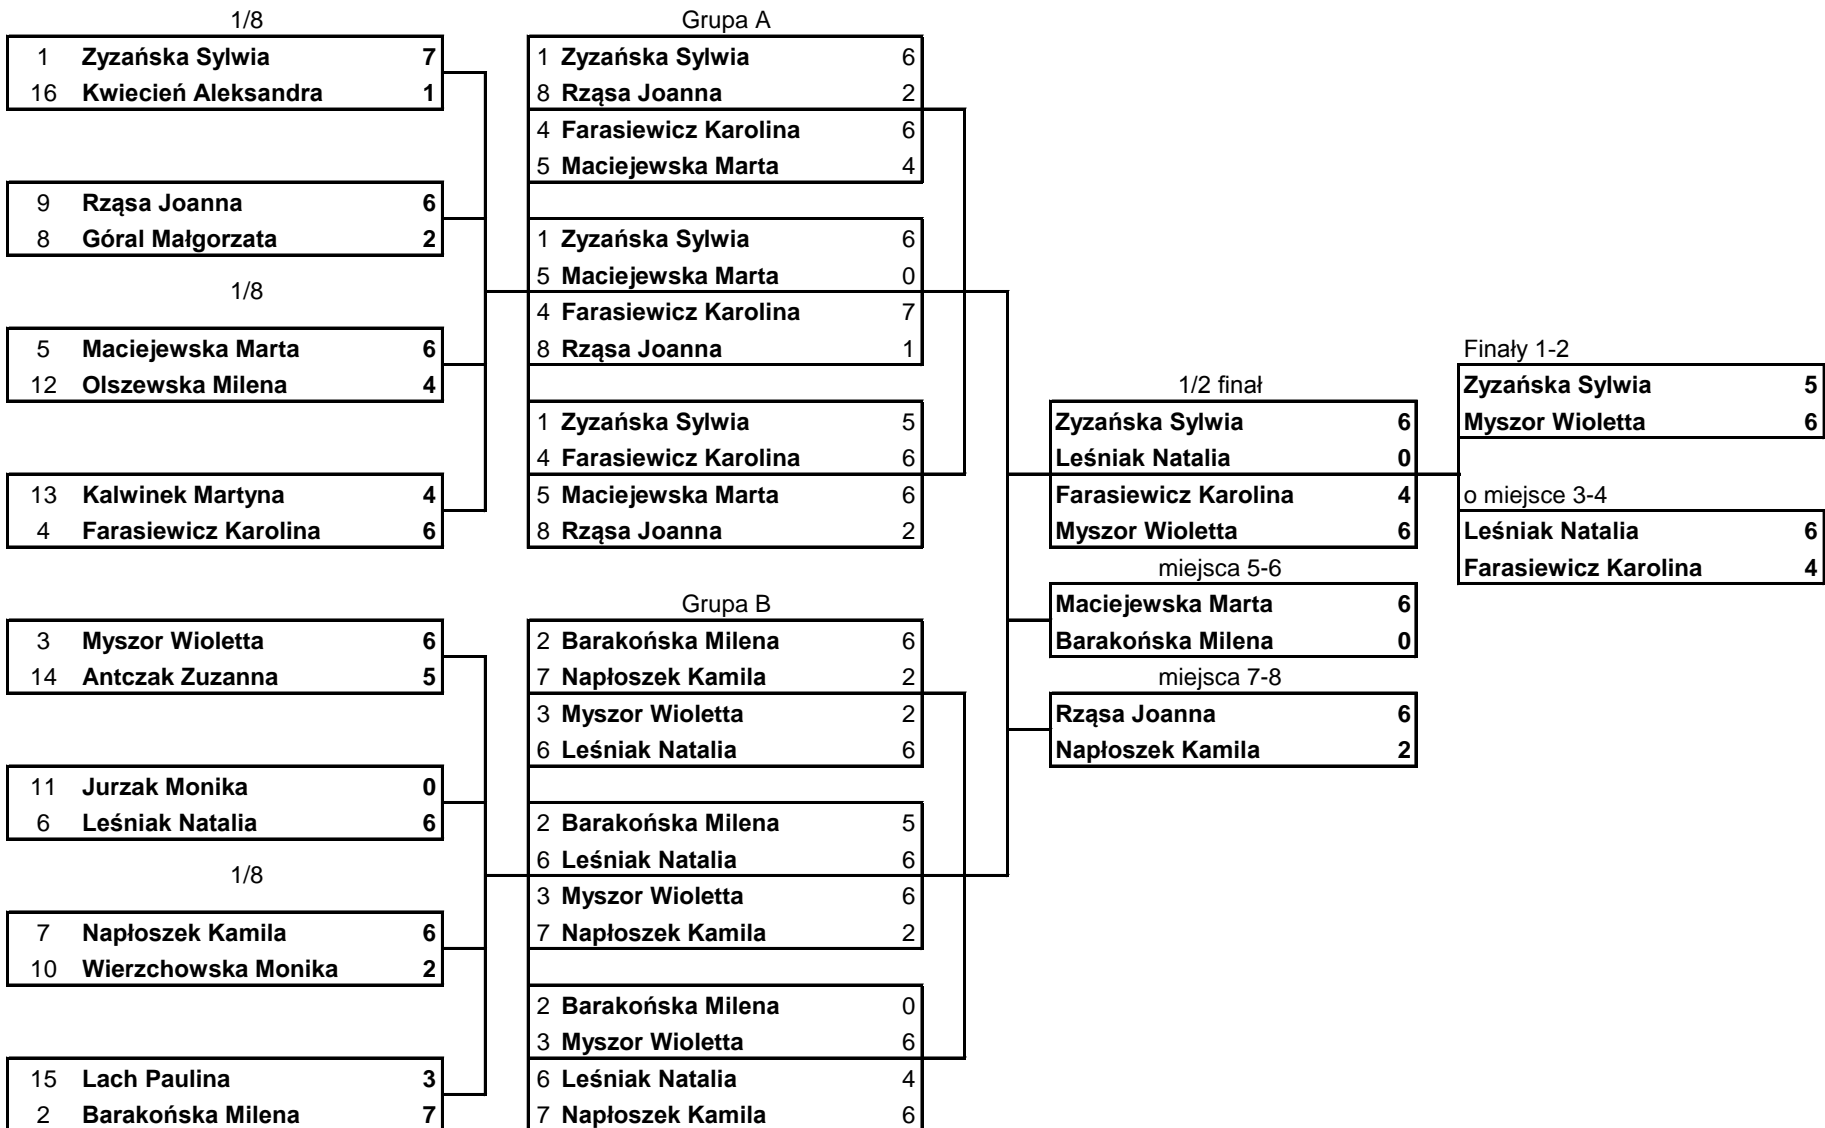

II RUNDA PUCHARU POLSKI - Kielce 6-7.05.2017r.

Przebieg pojedynków w rundach eliminacyjnych i finałowych w konk. Zmod. Ind. Olimp. Runda WA - 07.05.2017

Kobiety

m.el.

II RUNDA PUCHARU POLSKI - Kielce 6-7.05.2017r.

Klasyfikacja końcowa

Mężczyźni

poz.	nazwisko imię	ru	lic	klub/miejscowość	06.05.2017				07.05.2017				SUMA PKT
					MAX 2x70m	pkt	IOR WA	pkt	2x70m	pkt	ZIOR WA	pkt	
1	Napłoszek Sławomir	1968	803	Stowarzyszenie Łuczniczy Marymont	663 / 15		1 / 25		666 / 15		2 / 20		75
2	Marzec Paweł	1994	394	Talent Wrocław	659 / 12		5 / 12		658 / 12		1 / 25		61
3	Fałdziński Maciej	1992	91	KS Stella Kielce	644 / 8		3 / 17		637 / 8		4 / 14		47
4	Sierakowski Kacper	1993	329	Stowarzyszenie Łuczniczy Marymont	653 / 10		4 / 14		654 / 10		5 / 12		46
5	Michalak Sławomir	1972	2713	ROKIS Radzymin	653 / 9		2 / 20		629 / 6		9 / 8		43
6	Szafran Marek	1997	653	KS Społem Łódź	635 / 7		6 / 11		637 / 7		3 / 17		42
7	Marcinkiewicz Robert	1973	263	ROKIS Radzymin	628 / 3		12 / 5		625 / 4		6 / 11		23
8	Kapusta Ireneusz	1976	2132	Start Kielce	634 / 6		7 / 10		619 / 3		16 / 2		21
9	Bucki Mateusz	1993	96	KS Stella Kielce	631 / 4		28 /		640 / 9		10 / 7		20
10	Jurzak Adam	1995	205	Unia Pielgrzymka	618 / 3		11 / 6		628 / 5		11 / 6		20
11	Szkuta Daniel	1994	821	KS Stella Kielce	615 / 2		10 / 7		617 / 3		12 / 5		17
12	Basiuras Michał	1996	1768	KS Społem Łódź	621 / 3		24 /		619 / 3		8 / 9		15
13	Suchoński Michał	1994	334	Stowarzyszenie Łuczniczy Marymont	604 / 1		9 / 8		608 / 1		15 / 2		12
14	Pietrusiński Ludwik	1995	1582	Stowarzyszenie Łuczniczy Marymont	581 /		26 /		614 / 2		7 / 10		12
15	Bątor Sebastian	1973	84	KS Stella Kielce	616 / 2		8 / 9		607 /		/		11
16	Słowik Konrad	1997	1849	LZS Łucznicz Żywiec	585 /		14 / 3		609 / 1		14 / 3		7
17	Czapczyk Marcin	1996	1151	AZS Poznań	631 / 5		/		0 /		/		5
18	Przepióra Tomasz	1985	94	KS Stella Kielce	598 /		21 /		612 / 2		13 / 4		6
19	Zalewski Michał	1997	1904	Stowarzyszenie Łuczniczy Marymont	589 /		13 / 4		582 /		/		4
20	Chmielewski Marcin	1981	1180	Start Gdańsk	585 /		16 / 2		587 /		/		2
21	Wojtyś Maciej	1999	3149	KS Stella Kielce	566 /		15 / 2		521 /		/		2
22	Niedźwiedź Maciej	1997	1728	Talent Wrocław	606 / 1		20 /		585 /		/		1
23	Daleszyński Paweł	1959	1175	KS Surma Poznań	586 /		18 /		587 /		/		0
24	Malak Mateusz	1994	2891	AZS Poznań	583 /		/		/		/		0
25	Janiszewski Ryszard	1994	212	AZS Poznań	578 /		/		/		/		0
26	Matanina Jakub	1999	2470	Grot Bodzentyn	574 /		19 /		569 /		/		0
27	Turek Mateusz	1996	1647	MLKS Czarna Strzała Bytom	573 /		25 /		584 /		/		0
28	Przybył Szymon	1999	1891	KS Boruta Zgierz	569 /		22 /		0 /		/		0
29	Patryas Krystian	1995	2485	LZS Łucznicz Żywiec	567 /		23 /		575 /		/		0
30	Cacak Patryk	2000	2896	LZS Łucznicz Żywiec	561 /		/		0 /		/		0
31	Wojtala Adam	2001	3119	LZS Łucznicz Żywiec	532 /		/		0 /		/		0
32	Sawicki Piotr	1974	661	Start Lublin	528 /		17 /		568 /		/		0
33	Czapczyk Michał	1999	2632	AZS Poznań	508 /		/		0 /		/		0
34	Olczak Michał	1999	2366	KS Boruta Zgierz	495 /		27 /		0 /		/		0
35	Sosna Marek	1980	3004	MLKS Czarna Strzała Bytom	480 /		/		0 /		/		0
36	Michalski Dawid	1993	671	MLKS Czarna Strzała Bytom	459 /		/		0 /		/		0

Kobiety