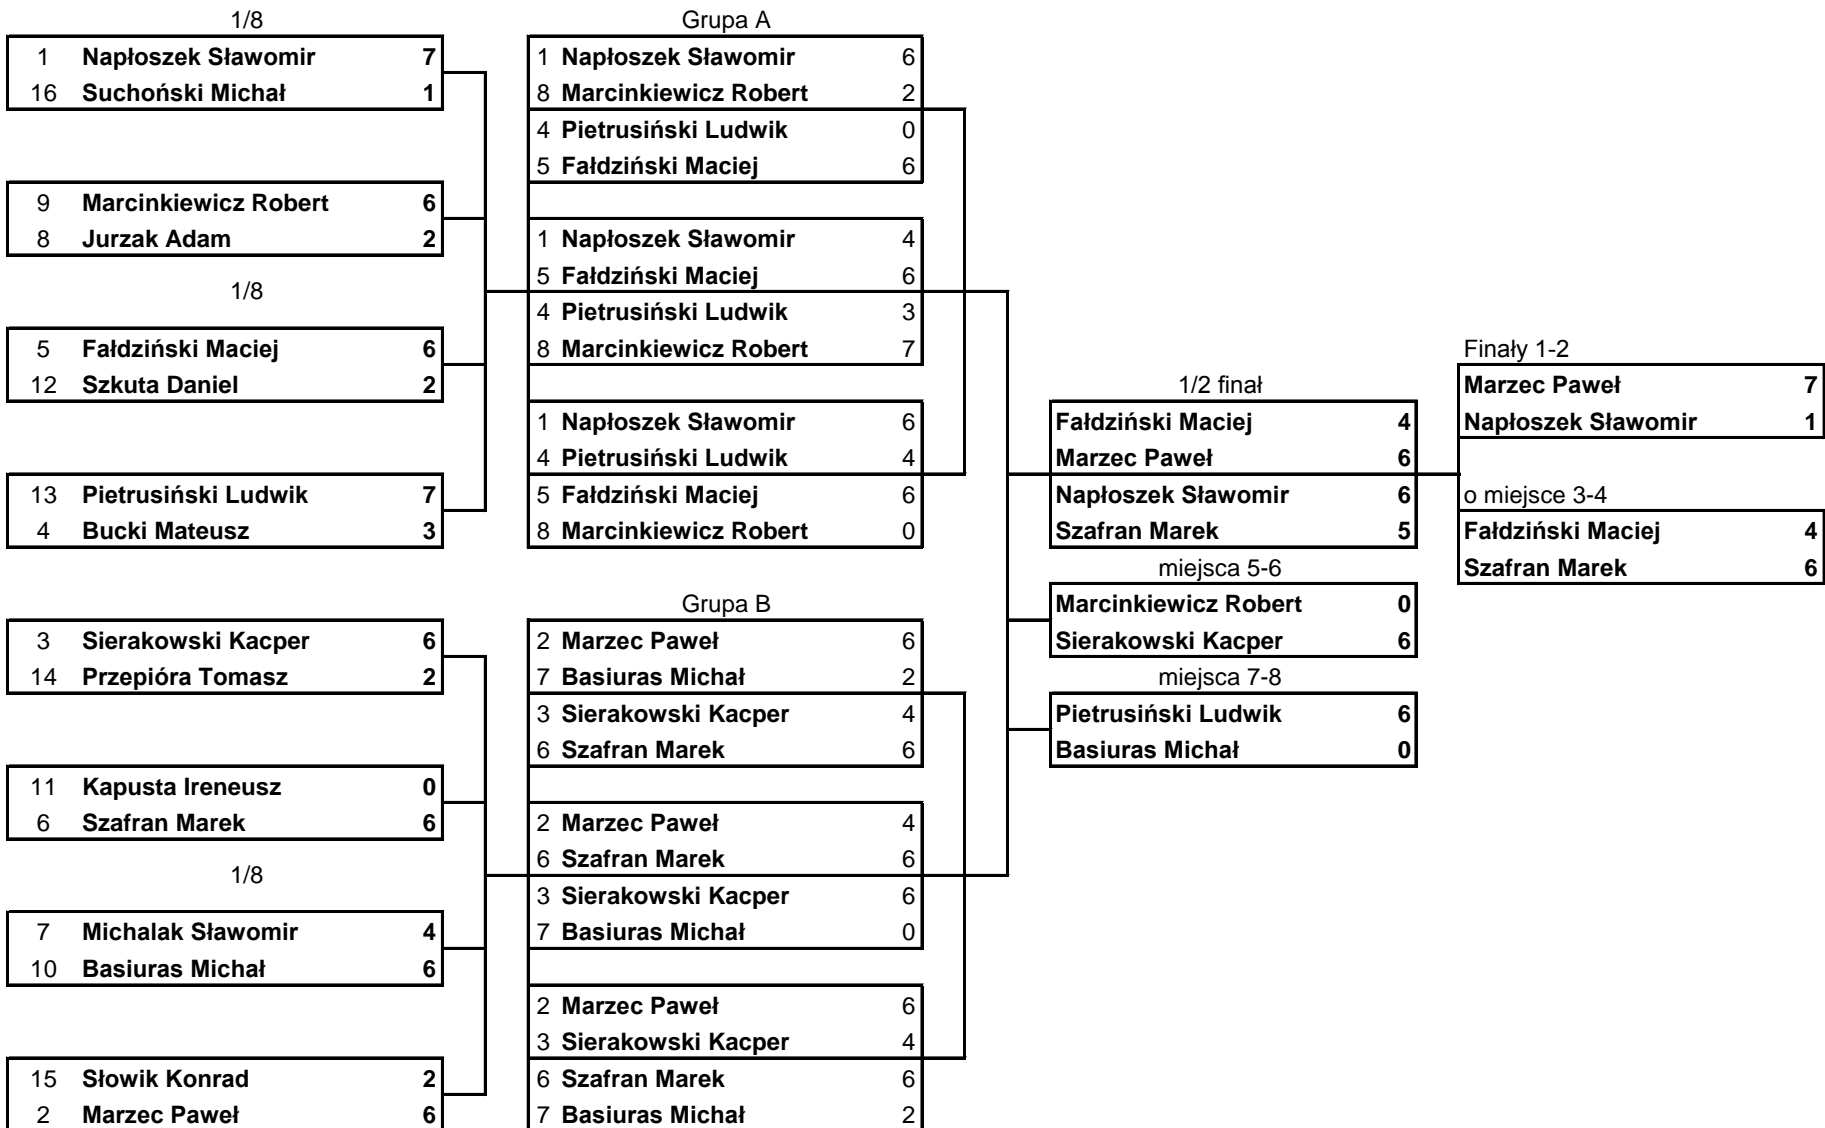

II RUNDA PUCHARU POLSKI - Kielce 6-7.05.2017r.

Eliminacje /07.05.2017/

mężczyźni

poz	Nazwisko imię	ru.	lic.	Klub/miejscowość	w.kwal.	m.kwal.	runda	pkt. set.
1	Marzec Paweł	1994	394	Talent Wrocław	658	/2	finał	7
2	Napłoszek Sławomir	1968	803	Stowarzyszenie Łuczniczy Marymont	666	/1	finał	1
3	Szafran Marek	1997	653	KS Społem Łódź	637	/6	o m3	6
4	Fałdziński Maciej	1992	91	KS Stella Kielce	637	/5	o m3	4
5	Sierakowski Kacper	1993	329	Stowarzyszenie Łuczniczy Marymont	654	/3	o m5	6
6	Marcinkiewicz Robert	1973	263	ROKIS Radzymin	625	/9	o m5	0
7	Pietrusiński Ludwik	1995	1582	Stowarzyszenie Łuczniczy Marymont	614	/13	o m7	6
8	Basiuras Michał	1996	1768	KS Społem Łódź	619	/10	o m7	0
9	Michalak Sławomir	1972	2713	ROKIS Radzymin	629	/7	1/8	4
10	Bucki Mateusz	1993	96	KS Stella Kielce	640	/4	1/8	3
11	Jurzak Adam	1995	205	Unia Pielgrzymka	628	/8	1/8	2
12	Szkuta Daniel	1994	821	KS Stella Kielce	617	/12	1/8	2
13	Przepióra Tomasz	1985	94	KS Stella Kielce	612	/14	1/8	2
14	Słowik Konrad	1997	1849	LZS Łucznicz Żywiec	609	/15	1/8	2
15	Suchoński Michał	1994	334	Stowarzyszenie Łuczniczy Marymont	608	/16	1/8	1
16	Kapusta Ireneusz	1976	2132	Start Kielce	619	/11	1/8	0

Kobiety

poz	Nazwisko imię	ru.	lic.	Klub/miejscowość	w.kwal.	m.kwal.	runda	pkt. set.
1	Myszor Wioletta	1983	401	LZS Łucznicz Żywiec	628	/3	finał	6
2	Zyzańska Sylwia	1997	1851	LZS Łucznicz Żywiec	650	/1	finał	5
3	Leśniak Natalia	1991	2279	LZS Łucznicz Żywiec	600	/6	o m3	6
4	Farasiewicz Karolina	1996	2303	Obuwnik Prudnik	620	/4	o m3	4
5	Maciejewska Marta	1997	531	KS Stella Kielce	600	/5	o m5	6
6	Barakońska Milena	1992	221	Obuwnik Prudnik	630	/2	o m5	0
7	Rząsa Joanna	1990	1303	LZS Łucznicz Żywiec	592	/9	o m7	6
8	Napłoszek Kamila	1999	1619	Stowarzyszenie Łuczniczy Marymont	596	/7	o m7	2
9	Antczak Zuzanna	1999	655	KS Społem Łódź	529	/14	1/8	5
10	Olszewska Milena	1984	1007	Start Gorzów	554	/12	1/8	4
11	Kalwinek Martyna	1995	192	KS Społem Łódź	552	/13	1/8	4
12	Lach Paulina	1997	1396	LZS Łucznicz Żywiec	526	/15	1/8	3
13	Góral Małgorzata	1995	522	KS Stella Kielce	593	/8	1/8	2
14	Wierzchowska Monika	1995	579	Unia Pielgrzymka	581	/10	1/8	2
15	Kwiecień Aleksandra	1997	2852	Stowarzyszenie Łuczniczy Marymont	490	/16	1/8	1
16	Jurzak Monika	1993	1940	Unia Pielgrzymka	557	/11	1/8	0

II RUNDA PUCHARU POLSKI - Kielce 6-7.05.2017r.

Przebieg pojedynków w rundach eliminacyjnych i finałowych w konk. Zmod. Ind. Olimp. Runda WA - 07.05.2017

Mężczyźni

m.el.

pojedynki każdy z każdym w grupach