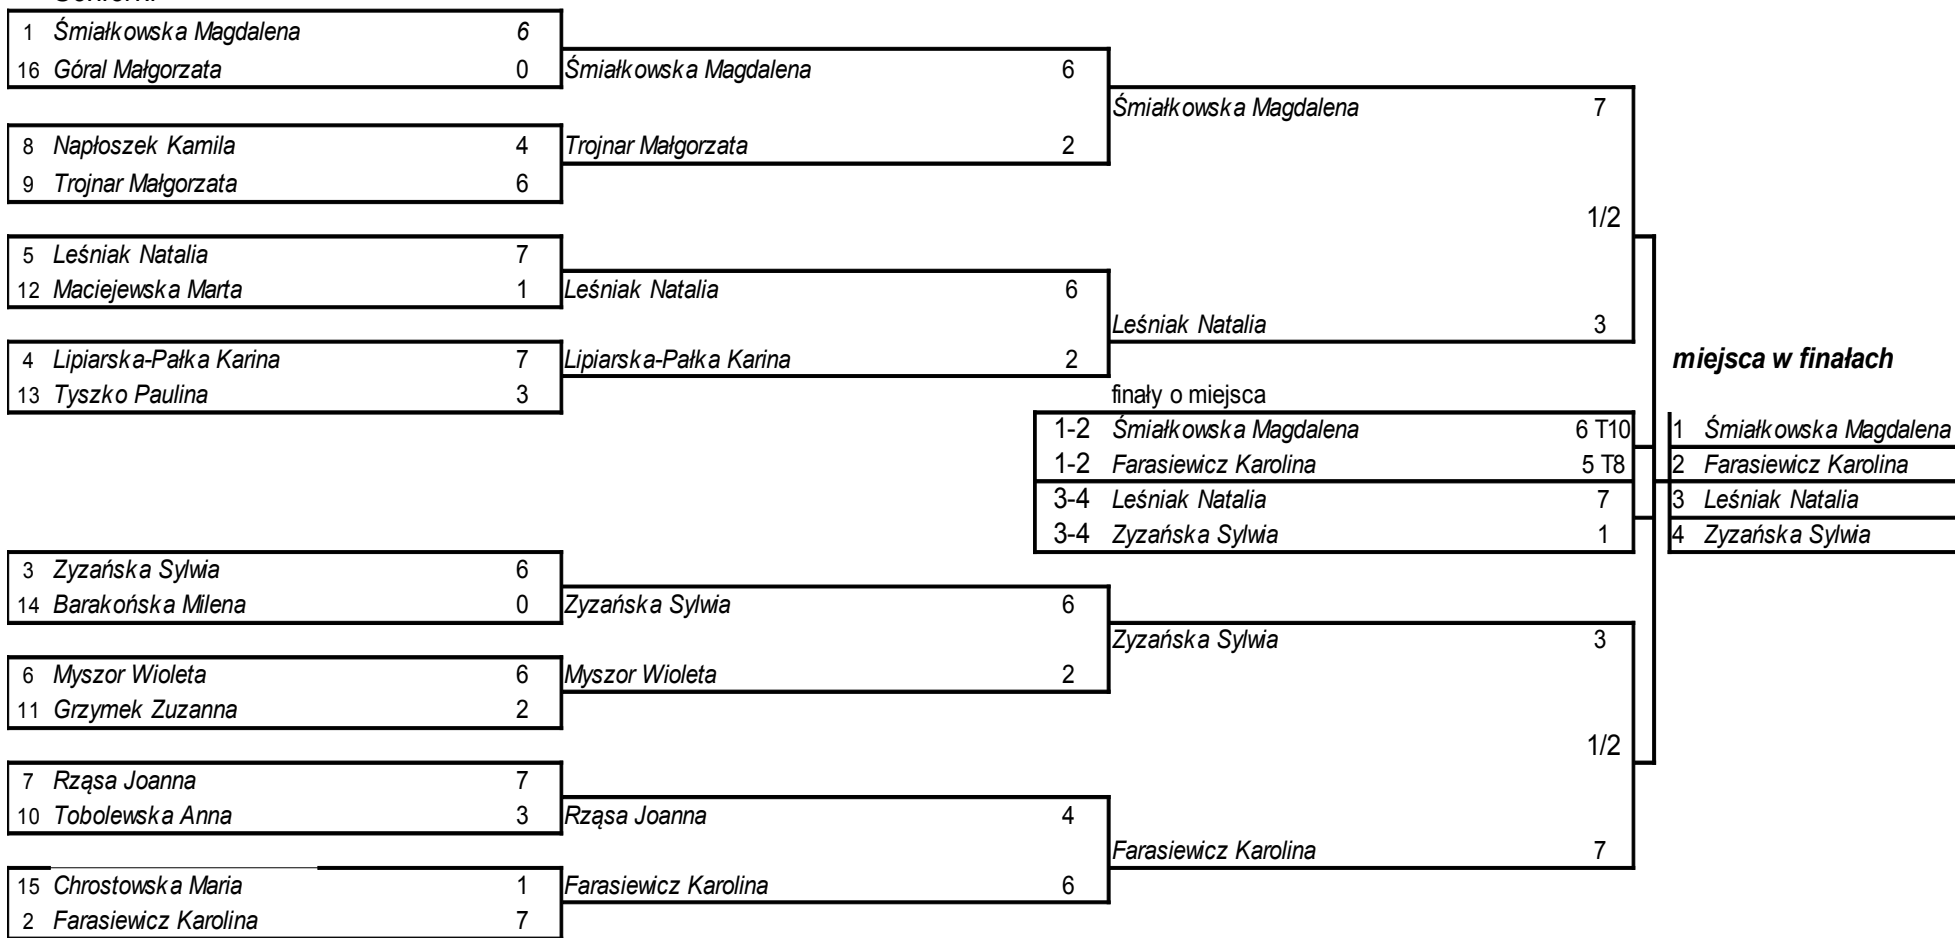

Przebieg pojedynków w rundach eliminacyjnych i finałowych w konk. Ind. Olimp. Runda WA
Seniorki

1. **miejsca w finałach**
1. 1 Śmiałkowska Magdalena
  2. 2 Farasiewicz Karolina
  3. 3 Leśniak Natalia
  4. 4 Zyzańska Sylwia

VI Grand Prix Kadry Narodowej Żywiec 24-25.04.2016

Seniorzy

Poz.	Nazwisko i imię	r.u.	nr lic.	Klub	70 m	70 m	2 x 70 m	X/10
1	Napłoszek Sławomir	1968	803	SŁ Marymont Warszawa	328	331	659	
2	Marzec Paweł	1994	394	UKS Talent Wrocław	331	320	651	
3	Fałdziński Maciej	1992	91	KS Stella Kielce	324	325	649	
4	Michalak Sławomir	1972	2713	KS Rokis Radzymin	321	320	641	/24/8
5	Bucki Mateusz	1993	96	KS Stella Kielce	314	327	641	/21/5
6	Szafran Marek	1997	653	KS Społem Łódź	322	317	639	
7	Kasprowski Oskar	2000	2863	LKS Łucznik Żywiec	319	311	630	
8	Brązkiewicz Kamil	1995	726	ULKS Zryw Dobrcz	313	314	627	
9	Starzycki Piotr	1998	2348	SŁ Marymont Warszawa	306	320	626	
10	Korbecki Paweł	1996	1250	CWKS Resovia Rzeszów	305	316	621	
11	Słowik Konrad	1997	1849	LKS Łucznik Żywiec	307	310	617	
12	Jurzak Adam	1995	205	GLKS Unia Pielgrzymka	314	301	615	
13	Czyż Tomasz	1997	1908	CWKS Resovia Rzeszów	311	300	611	
14	Szkuta Daniel	1994	821	KS Stella Kielce	296	313	609	
15	Bizoń Kacper	1996	1353	LKS Łucznik Żywiec	310	297	607	
16	Turek Mateusz	1996	1647	MLKS Czarna Strzała Bytom	301	299	600	/12/2
17	Basiuras Michał	1994	1768	KS Społem Łódź	299	301	600	/9/2
18	Golovko Marco	1998	3384	Ukraina	302	298	600	/8/1
19	Czyż Paweł	1998	2287	CWKS Resovia Rzeszów	314	285	599	/2/13
20	Zalewski Michał	1997	1904	SŁ Marymont Warszawa	297	302	599	/1/10
21	Sawicki Piotr	1995	1329	SŁ Marymont Warszawa	295	302	597	
22	Przygoda Mirosław	1959	1602	KS Płaszowianka Kraków	301	294	595	
23	Wiącek Andrzej	1953	1520	CWKS Resovia Rzeszów	296	294	590	
24	Zwardoń Kamil	1993	549	LKS Łucznik Żywiec	299	289	588	
25	Smoliński Arkadiusz	1997	2407	ULKS Zryw Dobrcz	286	289	575	
26	Heczko Damian	1994	538	LKS Łucznik Żywiec	280	271	551	
27	Szeiko Władysław	1998	3395	Ukraina	256	272	528	
28	Kurowski Szymon	1998	3135	LKS Łucznik Żywiec	282	241	523	
29	Zarzecki Paweł	1991	515	LKS Łucznik Żywiec	268	250	518	
30	Makowski Dominik	1994	743	KS Obuwnik Prudnik	247	264	511