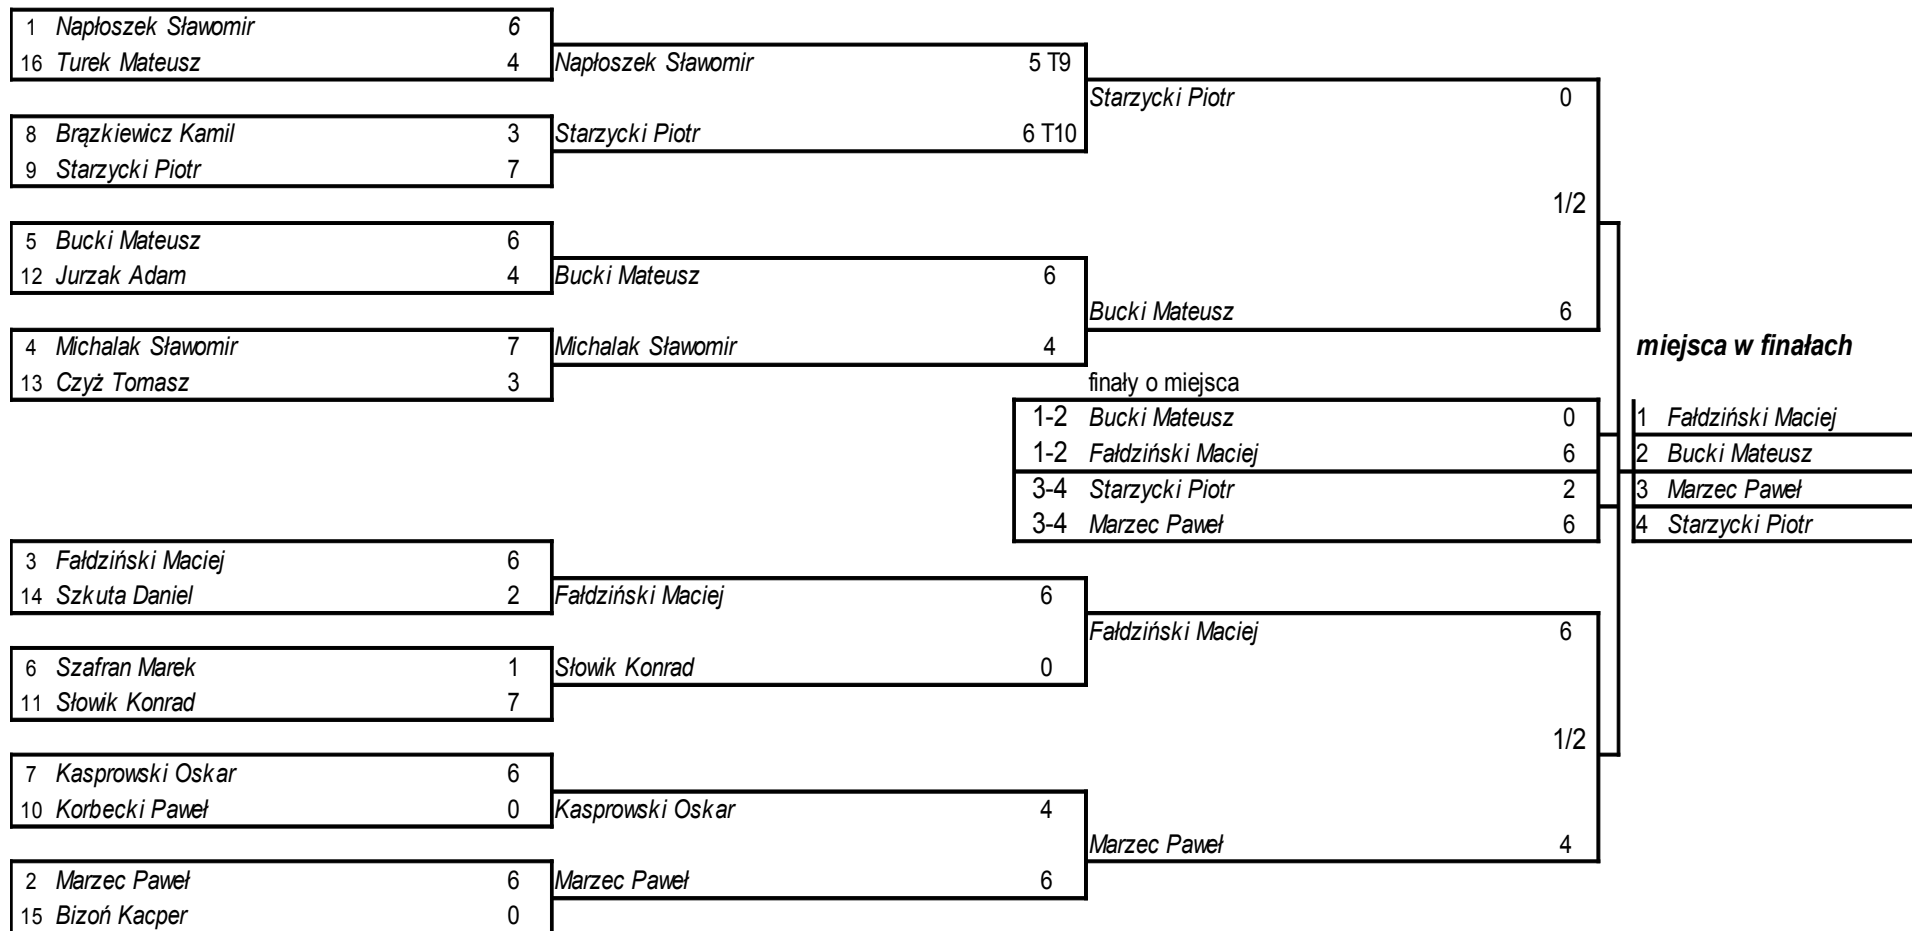

Seniorzy

<i>Lp</i>	<i>Nazwisko i Imię</i>	<i>ru.</i>	<i>nr lic.</i>	<i>Klub/miejscowość</i>	<i>Elim.</i>	<i>Runda</i>	<i>Wynik/pkt tarczowe</i>	<i>pkt pomocnicze</i>
1	Fałdziński Maciej	1992	91	KS Stella Kielce	649/3	Finał	6/84	20
2	Bucki Mateusz	1993	96	KS Stella Kielce	641/5	Finał	0/79	17
3	Marzec Paweł	1994	394	UKS Talent Wrocław	651/2	o 3m	6/105	15
4	Starzycki Piotr	1998	2348	SŁ Marymont Warszawa	626/9	o 3m	2/101	13
5	Napłoszek Sławomir	1968	803	SŁ Marymont Warszawa	659/1	1/4	5/134	12
6	Kasprowski Oskar	2000	2863	LKS Łuczniczka Żywiec	630/7	1/4	4/128	11
7	Michalak Sławomir	1972	2713	KS Rokis Radzymin	641/4	1/4	4/126	10
8	Słowik Konrad	1997	1849	LKS Łuczniczka Żywiec	617/11	1/4	0/75	9
9	Jurzak Adam	1995	205	GLKS Unia Pielgrzymka	615/12	1/8	4/131	8
10	Turek Mateusz	1996	1647	MLKS Czarna Strzała Bytom	600/16	1/8	4/131	7
11	Brązkiewicz Kamil	1995	726	ULKS Zryw Dobrcz	627/8	1/8	3/129	6
12	Czyż Tomasz	1997	1908	CWKS Resovia Rzeszów	611/13	1/8	3/126	5
13	Szkuła Daniel	1994	821	KS Stella Kielce	609/14	1/8	2/99	4
14	Szafran Marek	1997	653	KS Spolem Łódź	639/6	1/8	1/108	3
15	Korbecki Paweł	1996	1250	CWKS Resovia Rzeszów	621/10	1/8	0/73	2
16	Bizoń Kacper	1996	1353	LKS Łuczniczka Żywiec	607/15	1/8	0/0	1

Seniorki

<i>Lp</i>	<i>Nazwisko i Imię</i>	<i>ru.</i>	<i>nr lic.</i>	<i>Klub/miejscowość</i>	<i>Elim.</i>	<i>Runda</i>	<i>Wynik/pkt tarczowe</i>	<i>pkt pomocnicze</i>
1	Śmiałkowska Magdalena	1997	1771	KS Spolem Łódź	650/1	Finał	6/134	20
2	Farasiewicz Karolina	1996	1619	KS Obuwnik Prudnik	645/2	Finał	5/136	17
3	Leśniak Natalia	1991	531	LKS Łuczniczka Żywiec	641/5	o 3m	7/109	15
4	Zyzańska Sylwia	1997	1851	LKS Łuczniczka Żywiec	643/3	o 3m	1/106	13
5	Rząsa Joanna	1990	522	LKS Łuczniczka Żywiec	634/7	1/4	4/131	12
6	Lipiarska-Pałka Karina	1987	401	ULKS Grot Zabierzów	642/4	1/4	2/107	11
7	Trojnar Małgorzata	1963	806	CWKS Resovia Rzeszów	619/9	1/4	2/105	10
8	Myszor Wioleta	1983	531	LKS Łuczniczka Żywiec	635/6	1/4	2/102	9
9	Napłoszek Kamila	1999	2279	SŁ Marymont Warszawa	630/8	1/8	4/129	8
10	Tyszko Paulina	1992	266	SŁ Marymont Warszawa	606/13	1/8	3/128	7
11	Tobolewska Anna	1998	1650	ULKS Zryw Dobrcz	616/10	1/8	3/122	6
12	Grzymek Zuzanna	1997	1562	LKS Łuczniczka Żywiec	610/11	1/8	2/99	5
13	Maciejewska Marta	1997	1940	KS Stella Kielce	609/12	1/8	1/100	4
14	Chrostowska Maria	1996	1583	SŁ Marymont Warszawa	597/15	1/8	1/100	3
15	Barakońska Milena	1992	221	KS Obuwnik Prudnik	600/14	1/8	0/76	2
16	Góral Małgorzata	1995	1303	KS Stella Kielce	597/16	1/8	0/64	1

Przebieg pojedynków w rundach eliminacyjnych i finałowych w konk. Ind. Olimp. Runda WA Seniorzy