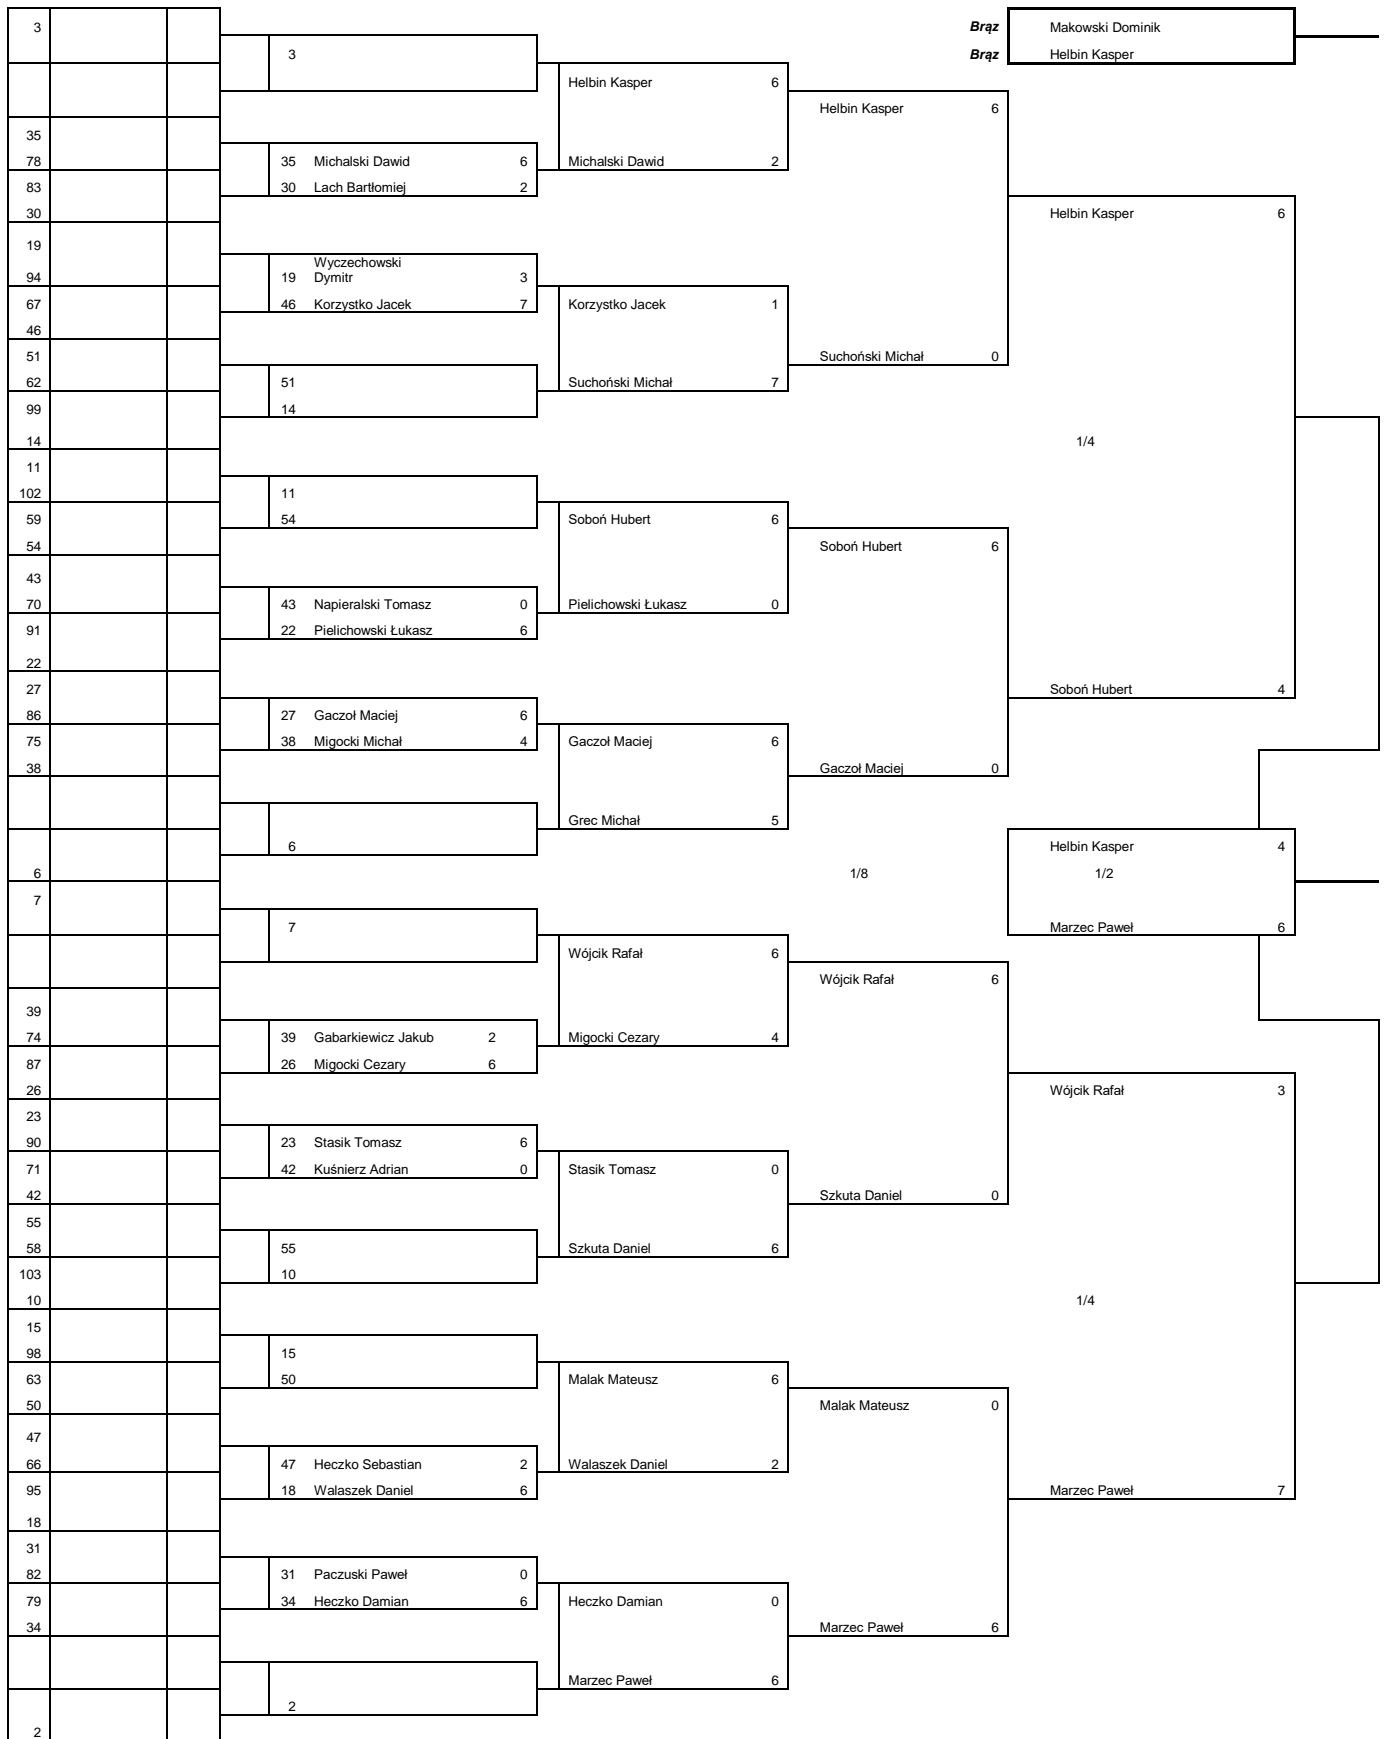

Przebieg pojedynków w rundach eliminacyjnych i finałowych w konk. Ind. Olimp. Runda WA

Mikst łuki klasyczne

1	UKS Talent Wrocław I	6							
16	MLKS Czarna Strzała Bytom II	0	UKS Talent Wrocław I	6					
9	St. Łucniczcy Marymont II	0	KS Społem Łódź	2					
8	KS Społem Łódź	6							
			1/4				1/2		
5	UKS Talent Wrocław II	6							
12	PTG Sokół Radom II	0	UKS Talent Wrocław II	6					
13	MLKS Czarna Strzała Bytom I	2	St. Łucniczcy Marymont I	0					
4	St. Łucniczcy Marymont I	6							
					finały o miejsca				
					1-2	UKS Talent Wrocław II	4		
					1-2	KS Stella Kielce	5		
									miejsca w finałach
									1
									2
									3
									3
3	GLKS Unia Pielgrzymka I	6							
14	KS Drukarz Warszawa	0	GLKS Unia Pielgrzymka I	0					
11	LKS Łucznik Żywiec I	2	KS Obuwnik Prudnik	6					
6	KS Obuwnik Prudnik	6							
			1/4				1/2		
7	GLKS Unia Pielgrzymka II	6							
10	PTG Sokół Radom I	0	GLKS Unia Pielgrzymka II	1					
15	KS Hubertus Zalesie Górne	0	KS Stella Kielce	5					
2	KS Stella Kielce	6