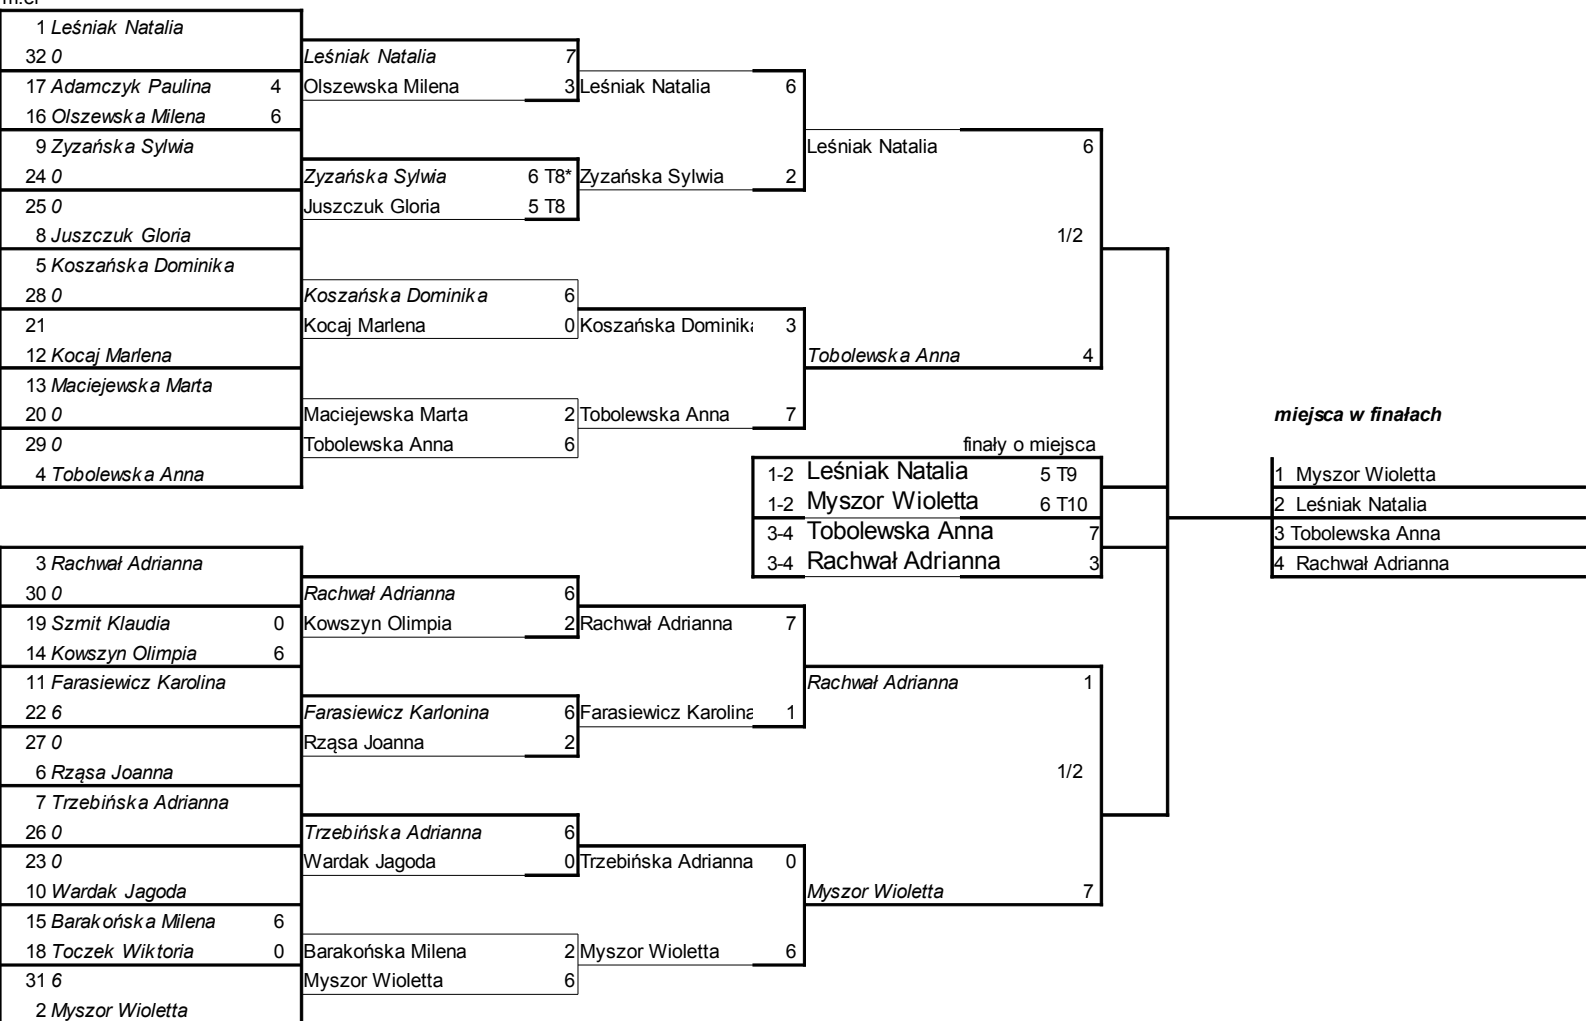

Przebieg pojedynków w rundach eliminacyjnych i finałowych w konk. Ind. Olimp. Runda FITA

SENIORKI

m.el

Lp.	Nazwisko	Nr. Lic.	Rocznik	Klub	Razem	10/X/9/T
Seniorzy						
1	Ścibski	1498	1990	Karima Prząsław	571	*32
2	Faldziński	91	1992	KS Stella Kielce	571	*31
3	Marzec	394	1993	UKS Talent Wrocław	569	
4	Banaszak	1508	1996	BKS Bydgoszcz	568	
5	Helbin	745	1995	KS Obuwnik Prudnik	566	
6	Czyż	1908	1997	CWKS Resovia Rzeszów	557	
7	Biela	2564	1998	UKS Tramp Jarosław	555	*27/23/T9
8	Jurzak	205	1995	GLKS Unia Pielgrzymka	555	*27/23T7
9	Wiśniewski	1164	1997	OSŁ Strzelec Legnica	555	*26
10	Czyż	2287	1998	CWKS Resovia Rzeszów	553	
11	Komsza	1399	1996	Płaszowianka Kraków	545	*22
12	Kasprowski	2863	2000	LKS Łuczniczka Żywiec	545	*20
13	Lubera	618	1995	OSŁ Strzelec Legnica	538	*20
14	Daleszyński	1175	1959	Start Poznań	538	*19
15	Kapusta	2132	1974	Start Kielce	537	
16	Siwoń	1994	1997	UKS Tramp Jarosław	535	
17	Topolnicki	2779	1999	UKS Tramp Jarosław	523	
18	Kłębek	2581	1998	KS Obuwnik Prudnik	522	
19	Baurowicz	2758	1999	KS Obuwnik Prudnik	512	
20	Smoleń	2286	1999	CWKS Resovia Rzeszów	504	
Bloczki					Razem	
1	Dudka	1006	1981	Start Lublin	573	
2	Kornatowski	1701	1969	Start Gorzów Wlkp.	554	

Lp.	Nazwisko	Nr. Lic.	Rocznik	Klub	Razem
Seniorki					
1	Leśniak	579	1991	LKS Łuczniczka Żywiec	567
2	Myszor	531	1983	LKS Łuczniczka Żywiec	565
3	Rachwał	190	1991	GLKS Unia Pielgrzymka	564
4	Tobolewska	1650	1998	UKS Zryw Dobrcz	560
5	Koszańska	1856	1997	KS Obuwnik Prudnik	554
6	Rząsa	522	1990	LKS Łuczniczka Żywiec	553
7	Trzebińska	649	1995	UKS Talent Wrocław	552
8	Juszczuk	2432	1999	LKS Łuczniczka Żywiec	551
9	Zyzańska	1851	1997	LKS Łuczniczka Żywiec	550
10	Wardak	1639	1995	CWKS Resovia Rzeszów	548
11	Farasiewicz	1619	1996	KS Obuwnik Prudnik	546
12	Kocaj	2290	1999	CWKS Resovia Rzeszów	541
13	Maciejewska	1940	1997	KS Stella Kielce	536
14	Kowszyn	1654	1997	KŁ Chrobry Głuchotały	533
15	Barakońska	221	1992	KS Obuwnik Prudnik	531
16	Olszewska	1007	1984	Start Gorzów Wlkp.	528
17	Adamczyk	2338	1998	LKS Łuczniczka Żywiec	523
18	Toczek	2303	1999	Sagit Humniska	519
19	Szmit	1924	1998	Czarna Strzala Bytom	253