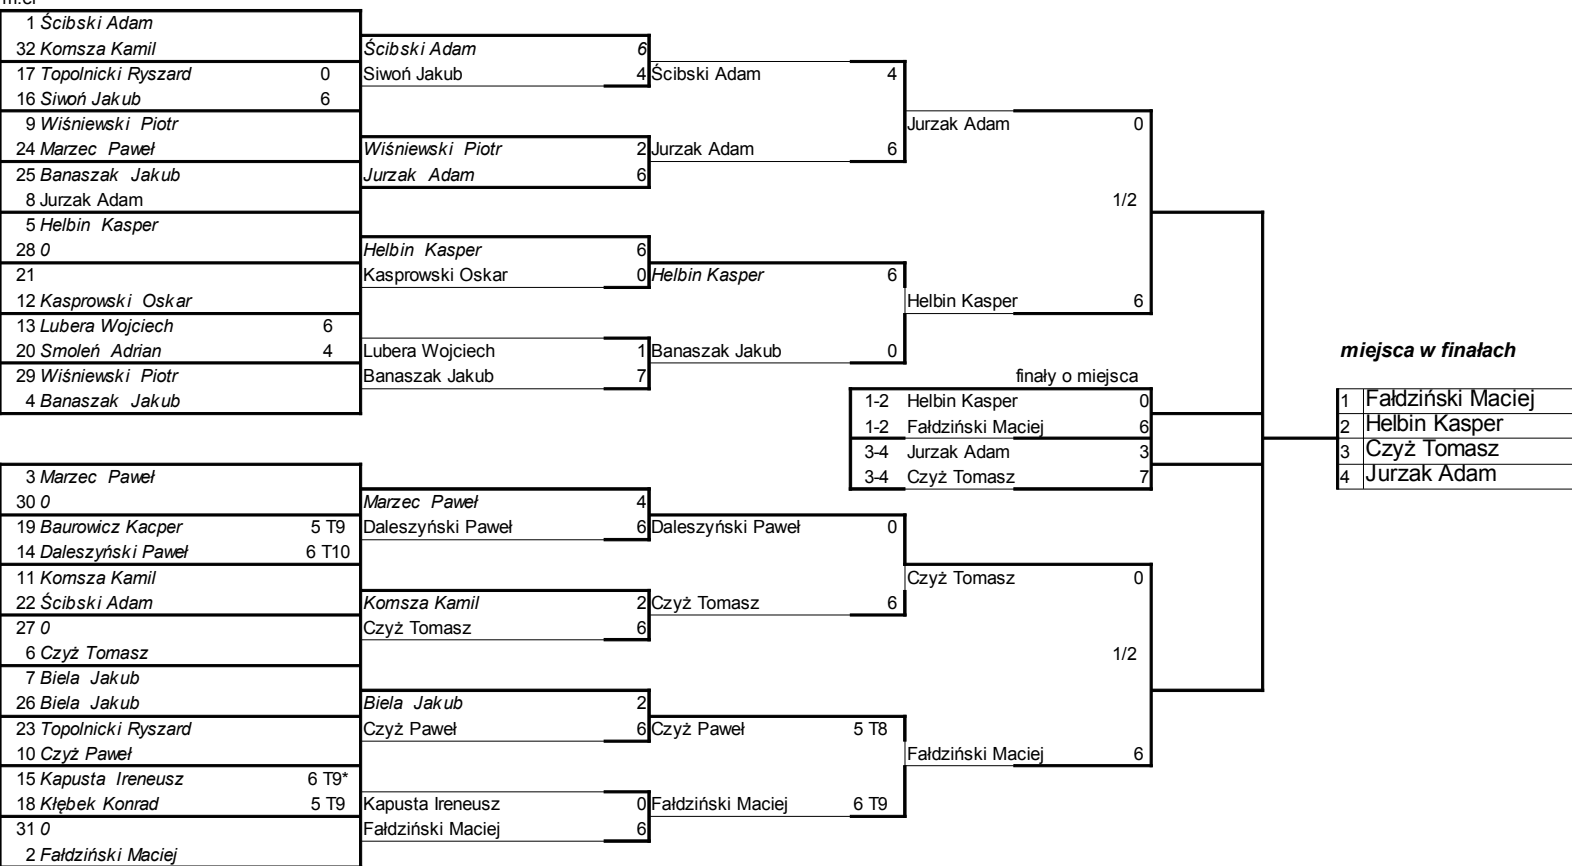

Przebieg pojedynków w rundach eliminacyjnych i finałowych w konk. Ind. Olimp. Runda FITA

SENIORZY

m.el

miejsca w finałach

1	Faldziński Maciej
2	Helbin Kasper
3	Czyż Tomasz
4	Jurzak Adam

BLOCZKI

m. el