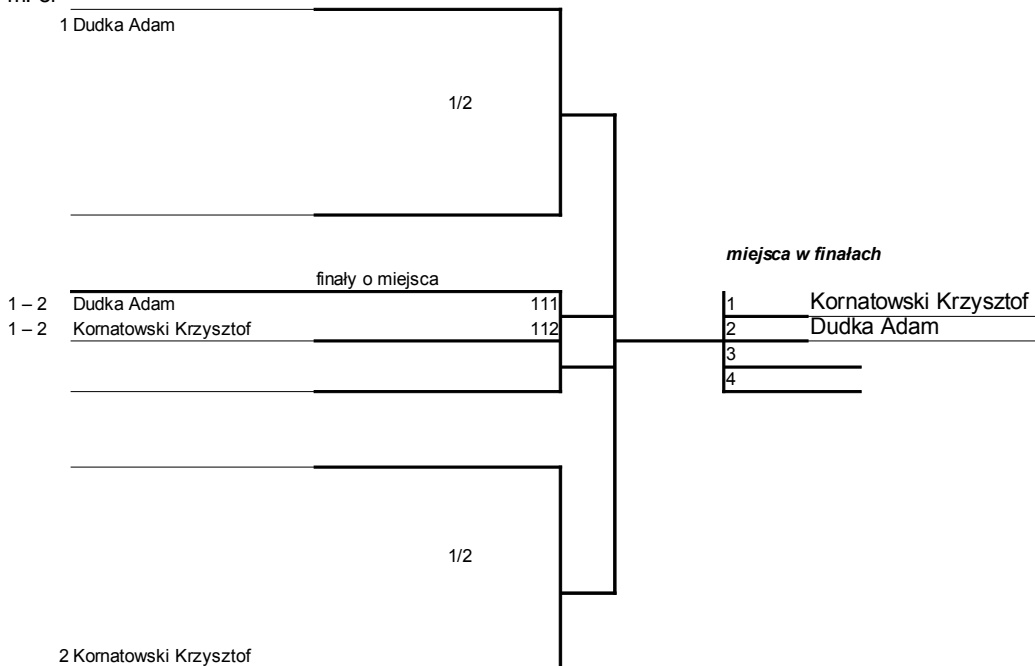

Przebieg pojedynków w rundach eliminacyjnych i finałowych w konk. Ind. Olimp. Runda FITA

SENIORZY

m.el

miejsca w finałach

1	Faldziński Maciej
2	Helbin Kasper
3	Czyż Tomasz
4	Jurzak Adam

BLOCZKI

m. el

miejsca w finałach