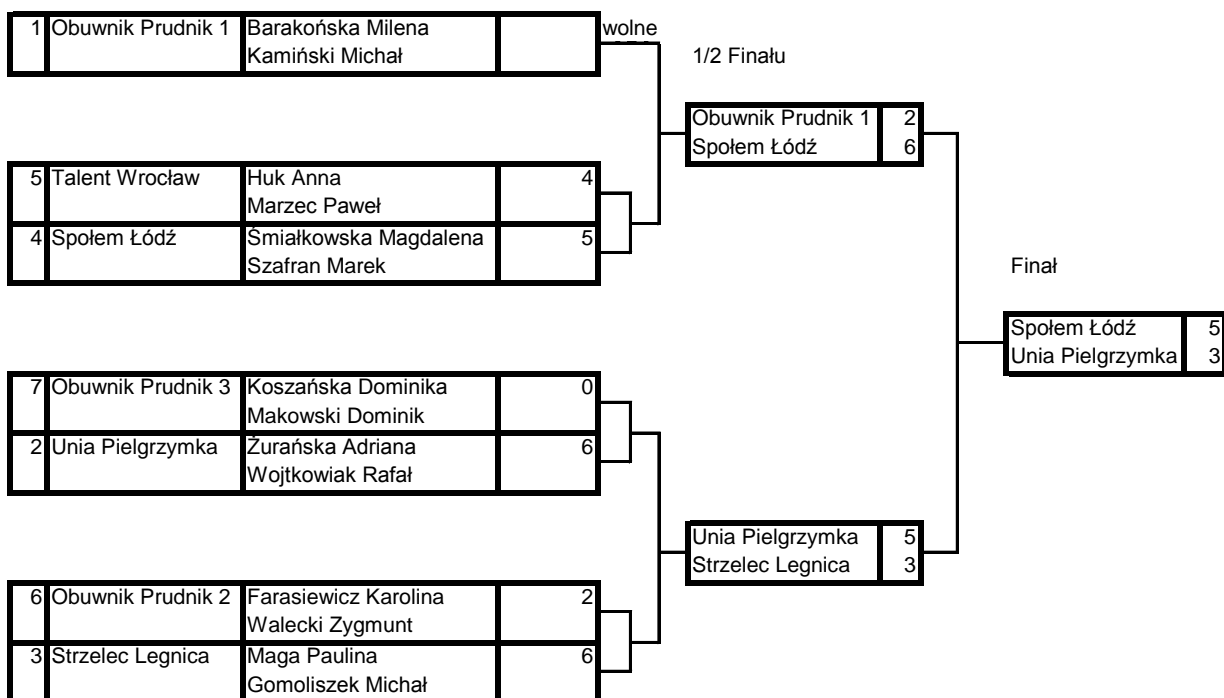

Łuk klasyczny Seniorka

I Zimowe Mistrzostwa Polski w łucznicztwie
 Klub Sportowy „OBUWNIK”, OOZŁucz., PZŁucz.
 Prudnik, Od 06-12-2014 do 07-12-2014

Miksty po kwalifikacjach:

- | | |
|----------------------|------|
| 1. Obuwnik Prudnik 1 | 1259 |
| 2. Unia Pielgrzymka | 1259 |
| 3. Strzelec Legnica | 1241 |
| 4. Społem Łódź | 1234 |
| 5. Talent Wrocław | 1218 |
| 6. Obuwnik Prudnik 2 | 1115 |
| 7. Obuwnik Prudnik 3 | 1036 |

1/4 Finału

Klasyfikacja końcowa Miksty:

1. Społem Łódź
2. Unia Pielgrzymka
3. Strzelec Legnica
3. Obuwnik Prudnik 1
5. Talent Wrocław
6. Obuwnik Prudnik 2
7. Obuwnik Prudnik 3

I Zimowe Mistrzostwa Polski w łucznictwie