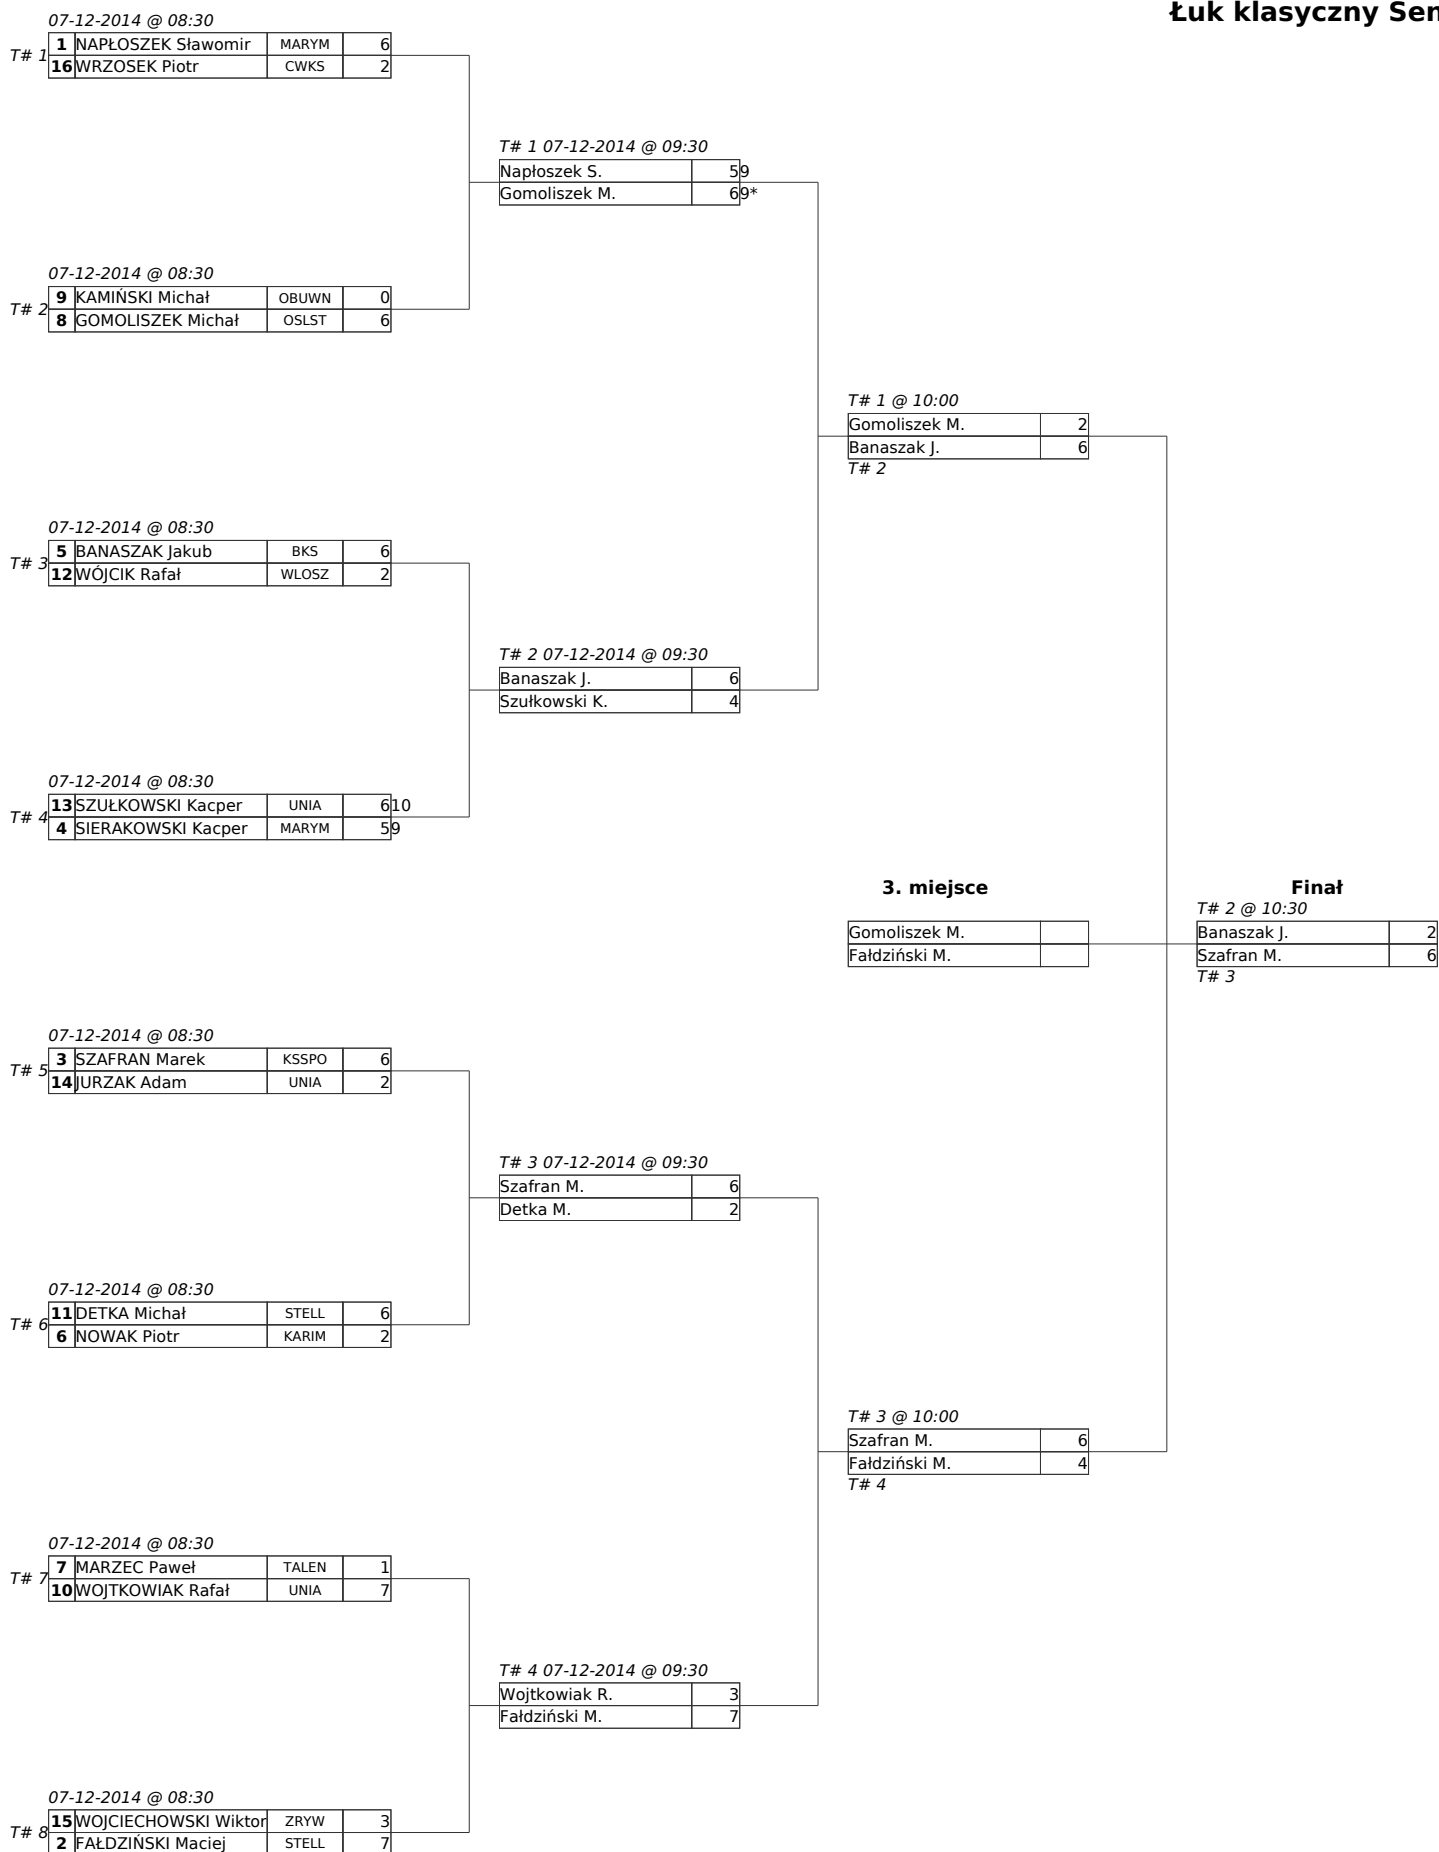

I Zimowe Mistrzostwa Polski w łucznictwie

Klub Sportowy „OBUWNIK”, OZŁucz., PZŁucz. (PRU01)
Prudnik, Od 06-12-2014 do 07-12-2014

Po 72 strzałach

Łuk klasyczny - Mężczyźni

Poz.	Zawodnik	Kat.	Kraj/ Klub	70m-1	70m-2	Razem	10+X	X
1	2-004A NAPŁOSZEK Sławomir		MARYM SŁ Marymont Warszawa	329/ 1	329/ 2	658	25	7
2	2-007A FAŁDZIŃSKI Maciej		STELL KS Stella Kielce	326/ 2	329/ 3	655	27	5
3	2-006B SZAFRAN Marek		KSSPO KS Społem Łódź	326/ 3	328/ 4	654	26	8
4	2-005A SIERAKOWSKI Kacper		MARYM SŁ Marymont Warszawa	326/ 4	319/ 8	645	22	6
5	2-005B BANASZAK Jakub		BKS BKS Bydgoszcz	314/12	331/ 1	645	20	5
6	2-004B NOWAK Piotr		KARIM ŁLKS Karima Prząsław	323/ 5	318/ 9	641	24	12
7	2-010B MARZEC Paweł		TALEN UKS Talent Wrocław	316/10	325/ 5	641	21	5
8	2-007B GOMOLISZEK Michał		OSLST OSŁ Strzelec Legnica	316/10	322/ 6	638	21	8
9	2-002A KAMIŃSKI Michał		OBUWN KS Obuwnik Prudnik	317/ 8	318/10	635	23	6
10	2-002B WOJTKOWIAK Rafał		UNIA GLKS Unia Pielgrzymka	319/ 6	313/11	632	17	4
11	2-006A DETKA Michał		STELL KS Stella Kielce	304/14	322/ 7	626	17	2
12	2-001A WÓJCIK Rafał		WLOSZ ULKS Włoszczowice	317/ 9	309/12	626	16	5
13	2-001B SZUŁKOWSKI Kacper		UNIA GLKS Unia Pielgrzymka	318/ 7	299/15	617	18	7
14	2-003B JURZAK Adam		UNIA GLKS Unia Pielgrzymka	299/15	309/13	608	14	7
15	2-008B WOJCIECHOWSKI Wiktor		ZRYW ULKS Zryw Dobrcz	305/13	302/14	607	15	7
16	2-009B WRZOSEK Piotr		CWKS CWKS Resovia Rzeszów	278/16	258/19	536	6	1
17	2-008A KORBECKI Paweł		CWKS CWKS Resovia Rzeszów	261/18	273/17	534	5	2
18	2-011A WALECKI Zygmunt		OBUWN KS Obuwnik Prudnik	251/20	273/16	524	6	4
19	2-003A CZYŻ Paweł		CWKS CWKS Resovia Rzeszów	257/19	264/18	521	4	3
20	2-010A MAKOWSKI Dominik		OBUWN KS Obuwnik Prudnik	263/17	253/20	516	5	2

Po 72 strzałach

Łuk klasyczny - Kobiety

Poz.	Zawodnik	Kat.	Kraj/ Klub	70m-1	70m-2	Razem	10+X	X
1	1-005A MOSPINEK- KLUZ Justyna		PIATK UKS Piątka Zgierz	329/ 1	327/ 2	656	25	11
2	1-005B MYSZOR Wioleta		LUCZ1 LKS Łucznik Żywiec 1	308/ 4	330/ 1	638	20	6
3	1-003A LIPIARSKA- PAŁKA Karina		GROT ULKS Grot Zabierzów	306/ 6	327/ 3	633	23	4
4	1-006A ŻURAŃSKA Adriana		UNIA GLKS Unia Pielgrzymka	314/ 2	313/ 4	627	18	7
5	1-003B BARAKOŃSKA Milena		OBUWN KS Obuwnik Prudnik	312/ 3	312/ 5	624	17	3
6	1-007A WEJNEROWSKA Marlena		LUCZ1 LKS Łucznik Żywiec 1	300/ 7	312/ 6	612	15	3
7	1-006B RZAŚA Joanna		LUCZ1 LKS Łucznik Żywiec 1	306/ 5	305/ 9	611	14	4
8	1-004A MAGA Paulina		OSLST OSŁ Strzelec Legnica	292/ 8	311/ 7	603	12	2
9	1-001B FARASIEWICZ Karolina		OBUWN KS Obuwnik Prudnik	282/11	309/ 8	591	11	0
10	1-007B ŚMIAŁKOWSKA Magdalena		KSSPO KS Społem Łódź	290/10	290/11	580	14	5
11	1-009A JUSZCZUK Gloria		LUCZ2 LKS Łucznik Żywiec 2	277/12	301/10	578	9	3
12	1-008B HUK Anna		TALEN UKS Talent Wrocław	292/ 9	285/12	577	9	2
13	1-004B KOWSZYN Olimpia		CHROB UKS Chrobry Głucholazy	266/14	284/13	550	8	0
14	1-008A RYBCZYŃSKA Małgorzata		PIAST KS Piast Nowa Ruda	275/13	270/14	545	5	2
15	1-001A ADAMCZYK Paulina		LUCZ2 LKS Łucznik Żywiec 2	263/16	263/15	526	6	0
16	1-002A LACH Paulina		LUCZ2 LKS Łucznik Żywiec 2	266/15	259/17	525	2	0
17	1-002B KOSZAŃSKA Dominika		OBUWN KS Obuwnik Prudnik	260/17	260/16	520	3	1
18	1-010A RYBCZYŃSKA Anna		PIAST KS Piast Nowa Ruda	244/18	238/19	482	4	0
19	1-010B DUDZIK Klaudia		OSLST OSŁ Strzelec Legnica	216/19	250/18	466	3	0
20	1-009B GORCZYCA Agnieszka		OSLST OSŁ Strzelec Legnica	194/20	88/20	282	1	0

I Zimowe Mistrzostwa Polski w łucznicztwie

Klub Sportowy „OBUWNIK”, OOZłucz., PZłucz. (PRU01)
Prudnik, Od 06-12-2014 do 07-12-2014

Łuk klasyczny Senior