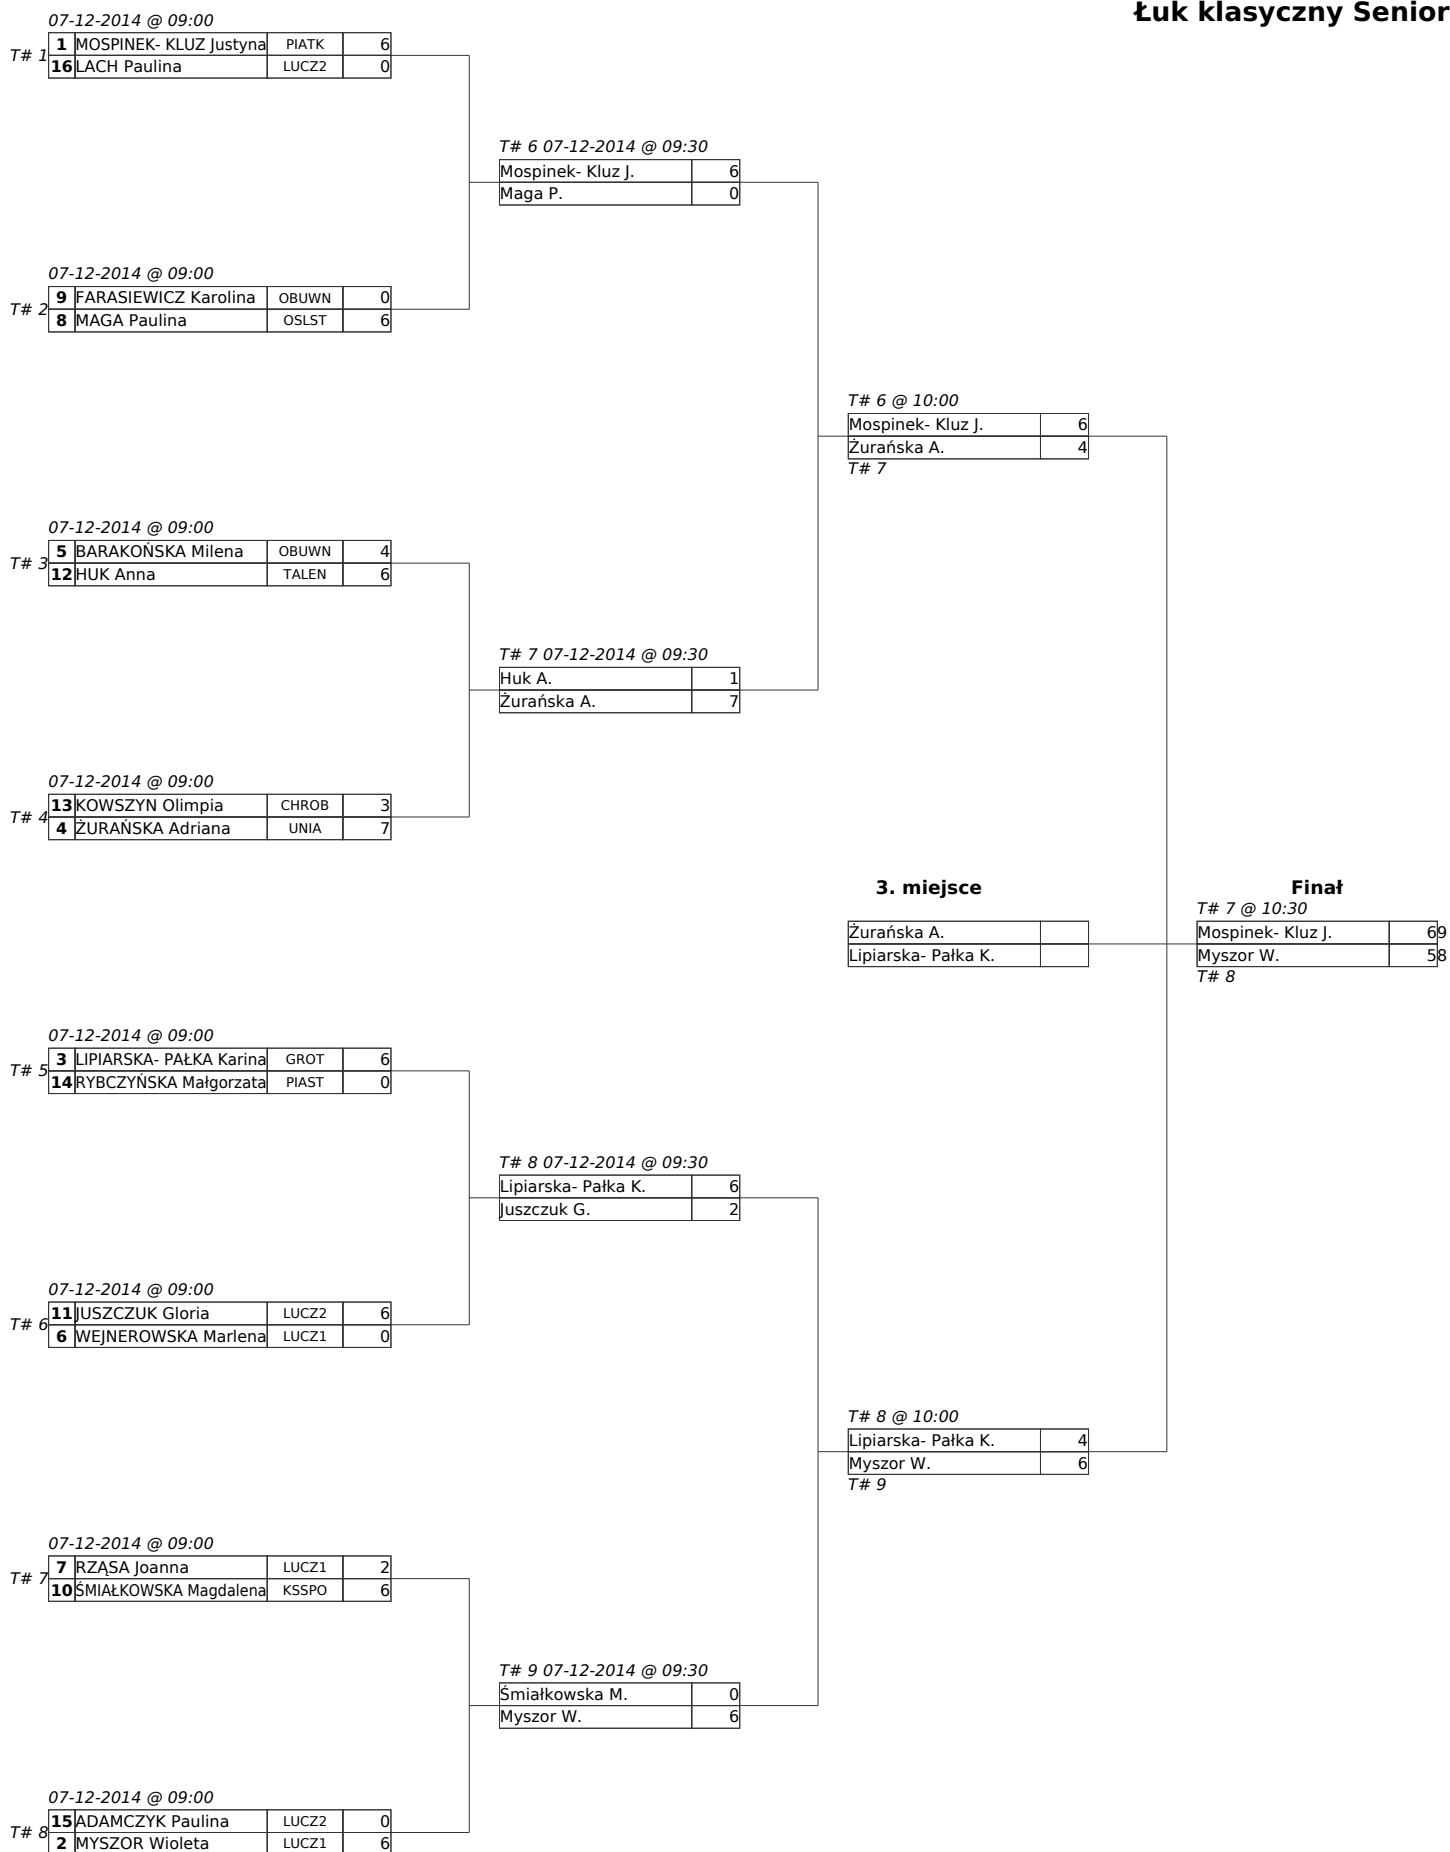

I Zimowe Mistrzostwa Polski w łucznicztwie

Klub Sportowy „OBUWNIK”, OOZŁucz., PZŁucz. (PRU01)
Prudnik, Od 06-12-2014 do 07-12-2014

Łuk klasyczny Seniorka