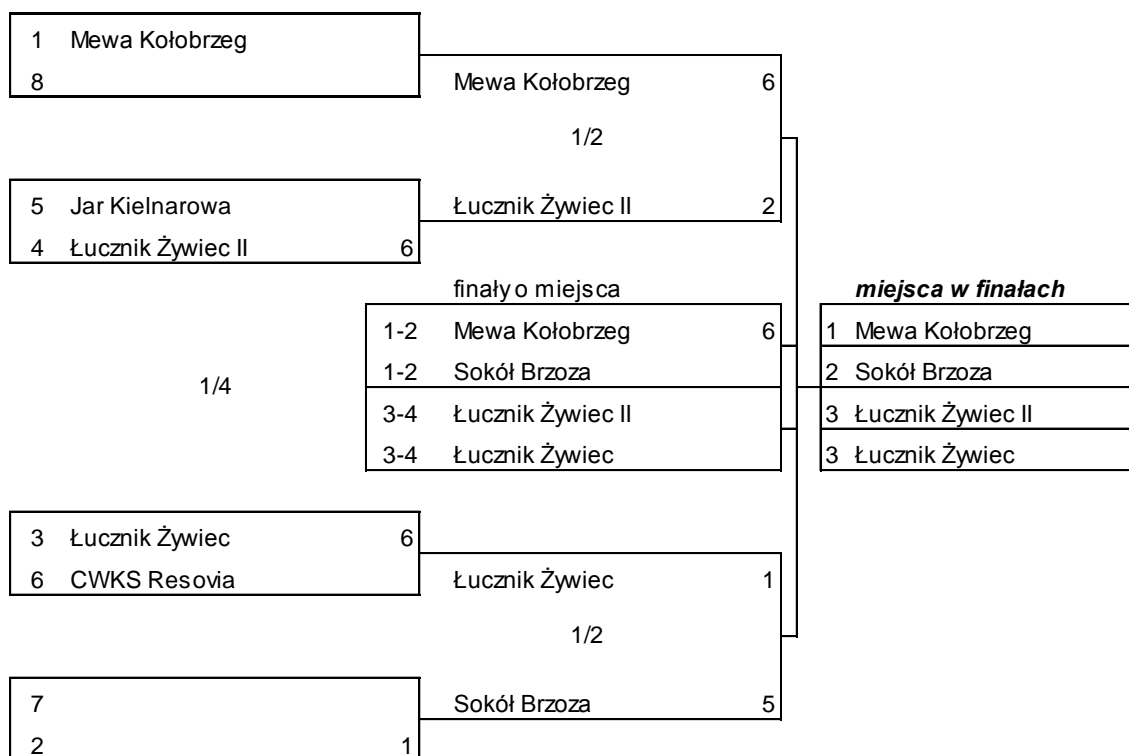

Juniorki zespoły

Miejsca w finałach Indywidualnej Olimpijskiej Rundy FITA młodzieżowcy zespoły - łuki klasyczne

Poz.	Klub	1/4	1/2	FINAŁ
1	Obuwnik Prudnik	6	6	6
2	Społem Łódź	5	6	0
3	Stella Kielce		0	
4	MRKS Gdańk		0	
5	Łucznik Żywiec I	4		
6	Łucznik Żywiec II	0		

Miejsca w finałach Indywidualnej Olimpijskiej Rundy FITA młodzieżowcy kobiety - zespoły - łuki klasyczne

Poz.	Klub	1/4	1/2	FINAŁ
1	Unia Pielgrzymka		6	5
2	LKS Łucznik Żywiec		6	4
3	Obuwnik Prudnik		2	
3	Grot Zabierzów		0