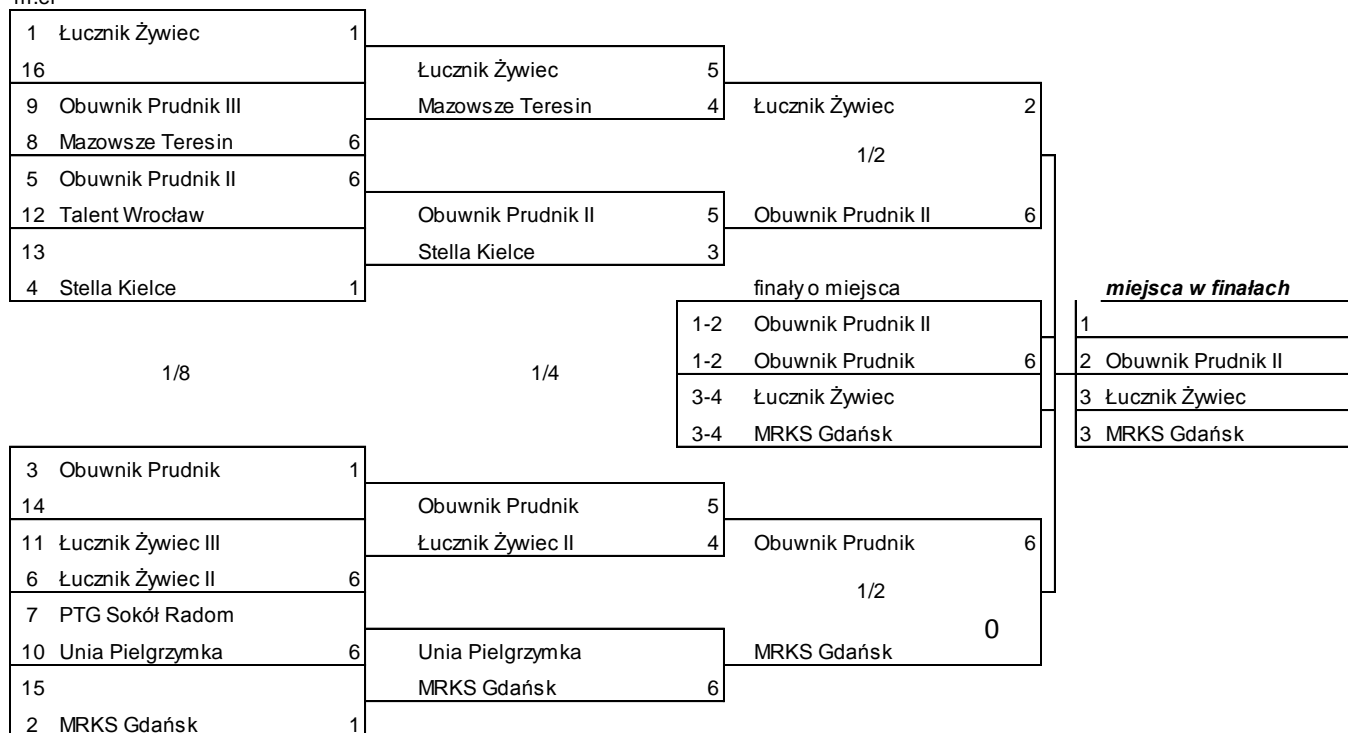

**miejsca w finałach**

1 Ćwiklińska Zuzanna

2 Żurańska Adriana

3 Wojnicka Aleksandra

3 Rosa Justyna

**Młodzieżowcy miksty- łuki klasyczne**

Poz.	Klub	wyn .el.	1/8	1/4	1/2	FINAŁ
1	Obuwnik Prudnik	1098	1	5	6	6
2	Obuwnik Prudnik II	1073	6	5	6	0
3	Łuczniczka Żywiec	1114	1	5	2	
4	MRKS Gdańsk	1098	1	6		
5	Mazowsze Teresin	1056	6	4		
6	Łuczniczka Żywiec II	1068	6	4		
7	Stella Kielce	1079	1	3		
8	Unia Pielgrzymka	1024	6			
9	Obuwnik Prudnik III	1034	2			
10	Talent Wrocław	896	0			
11	Łuczniczka Żywiec III	1018	0			
12	PTG Sokół Radom	1057	0			

**Młodzieżowcy miksty- łuki klasyczne**

m.el

**XXIX Halowe Mistrzostwa Polski Juniorów 12 - 14.03.2010 Milówka**

*Miejsca w finałach Indywidualnej Olimpijskiej Rundy FITA*

**miksty - juniorzy - luki klasyczne**