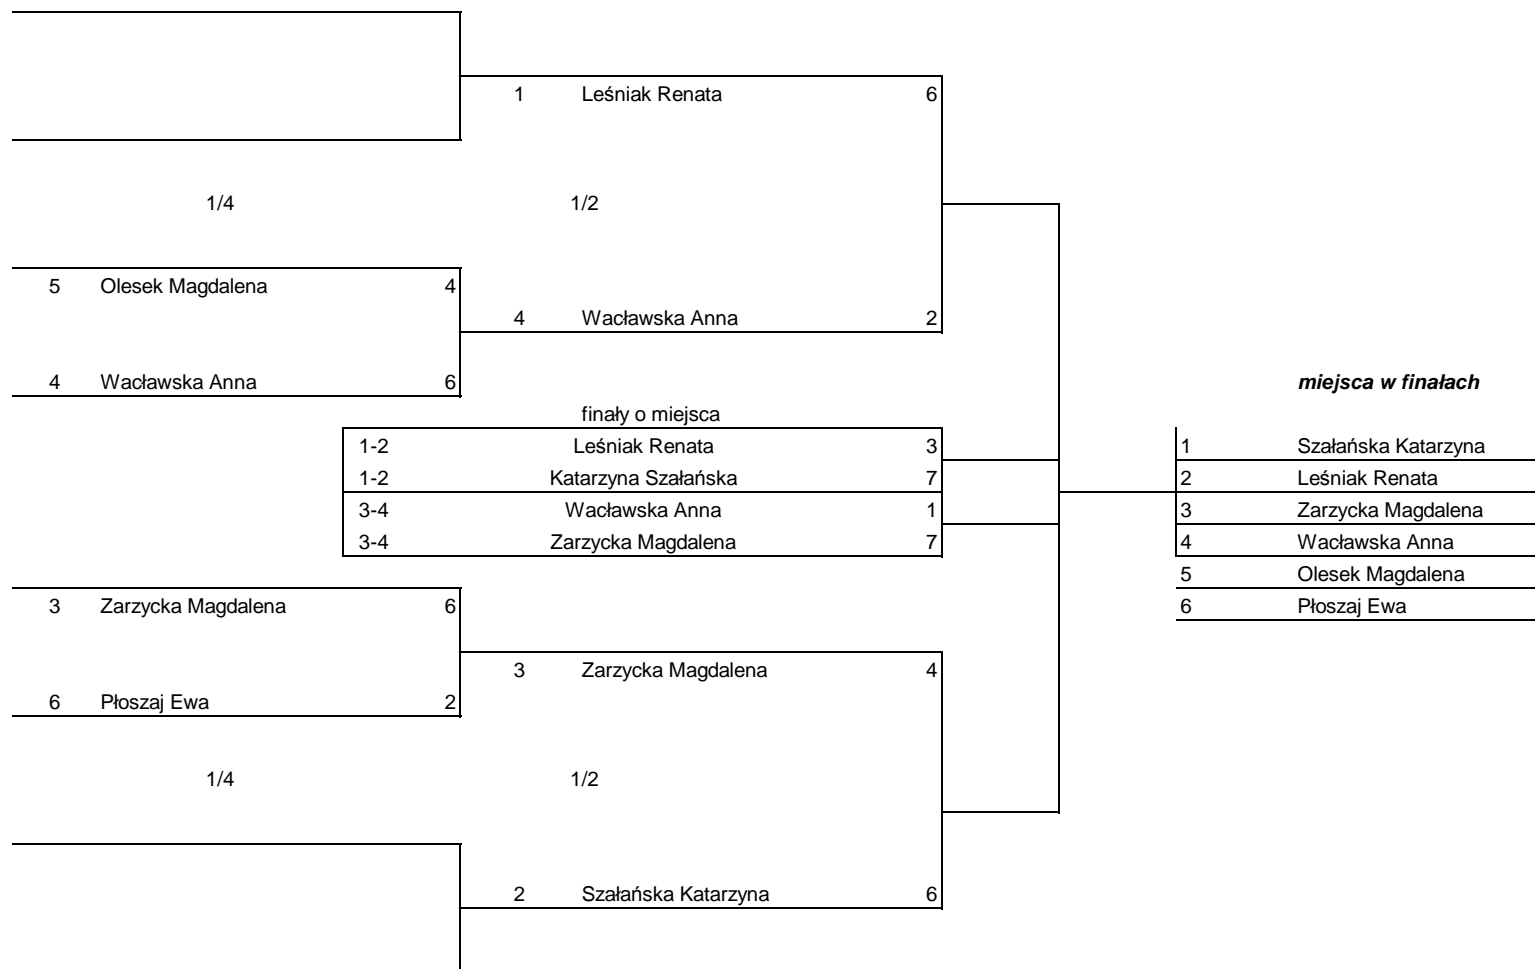

Zgodnie z opracowanym regulaminem zawodów w rozgrywkach eliminacyjnych brali udział zawodnicy i zawodniczki, którzy po rundzie kwalifikacyjnej zajęli miejsca 1-8.

Wyniki Eliminacji - Seniorzy Łuki Klasyczne

	Napłoszek Sławomir	Nowak Piotr	Cinkusz Konrad	Szafarz Jakub	Dobrowolski Rafał	Wojtkowiak Rafał	Szułkowski Kacper	Pękalski Roman	Wygranych poj.	Lokata	Uwagi
Napłoszek Sławomir	■	0	1	1	0	1	1	1	5	II	
Nowak Piotr	1	■	1	1	0	1	1	1	6	I	
Cinkusz Konrad	0	0	■	0	0	1	1	1	3	V	
Szafarz Jakub	0	0	1	■	1	0	1	0	3	VI	
Dobrowolski Rafał	1	1	1	0	■	0	1	1	5	III	
Wojtkowiak Rafał	0	0	0	1	1	■	1	1	4	IV	
Szułkowski Kacper	0	0	0	0	0	0	■	0	0	VIII	
Pękalski Roman	0	0	0	1	0	0	1	■	2	VII	

Przy równej ilości wygranych pojedynków lokatę wyższą zajmuje zawodnik, który w rundzie kwalifikacyjnej zajmował wyższą pozycję.

Wyniki Eliminacji - Seniorzy Łuki Klasyczne

	Bulwa Agata	Leśniak Natalia	Myszor Wioleta	Zyzańska Sylwia	Mickiewicz Katarzyna	Sobieraj Małgorzata	Żurańska Adrianna	Marszałkowska Ewelina	Wygranych poj.	Lokata	Uwagi
Bulwa Agata	■	0	0	1	1	1	1	1	5	I	
Leśniak Natalia	1	■	1	1	1	0	1	0	5	II	
Myszor Wioleta	1	0	■	0	0	0	1	0	2	VII	
Zyzańska Sylwia	0	0	1	■	1	1	1	0	4	III	
Mickiewicz Katarzyna	0	0	1	0	■	0	1	1	3	VI	
Sobieraj Małgorzata	0	1	1	0	1	■	1	0	4	IV	
Żurańska Adrianna	0	0	0	0	0	0	■	1	1	VIII	
Marszałkowska Ewelina	0	1	1	1	0	1	0	■	4	V	

Wyniki Eliminacji Seniorki Łuki Bloczkowe