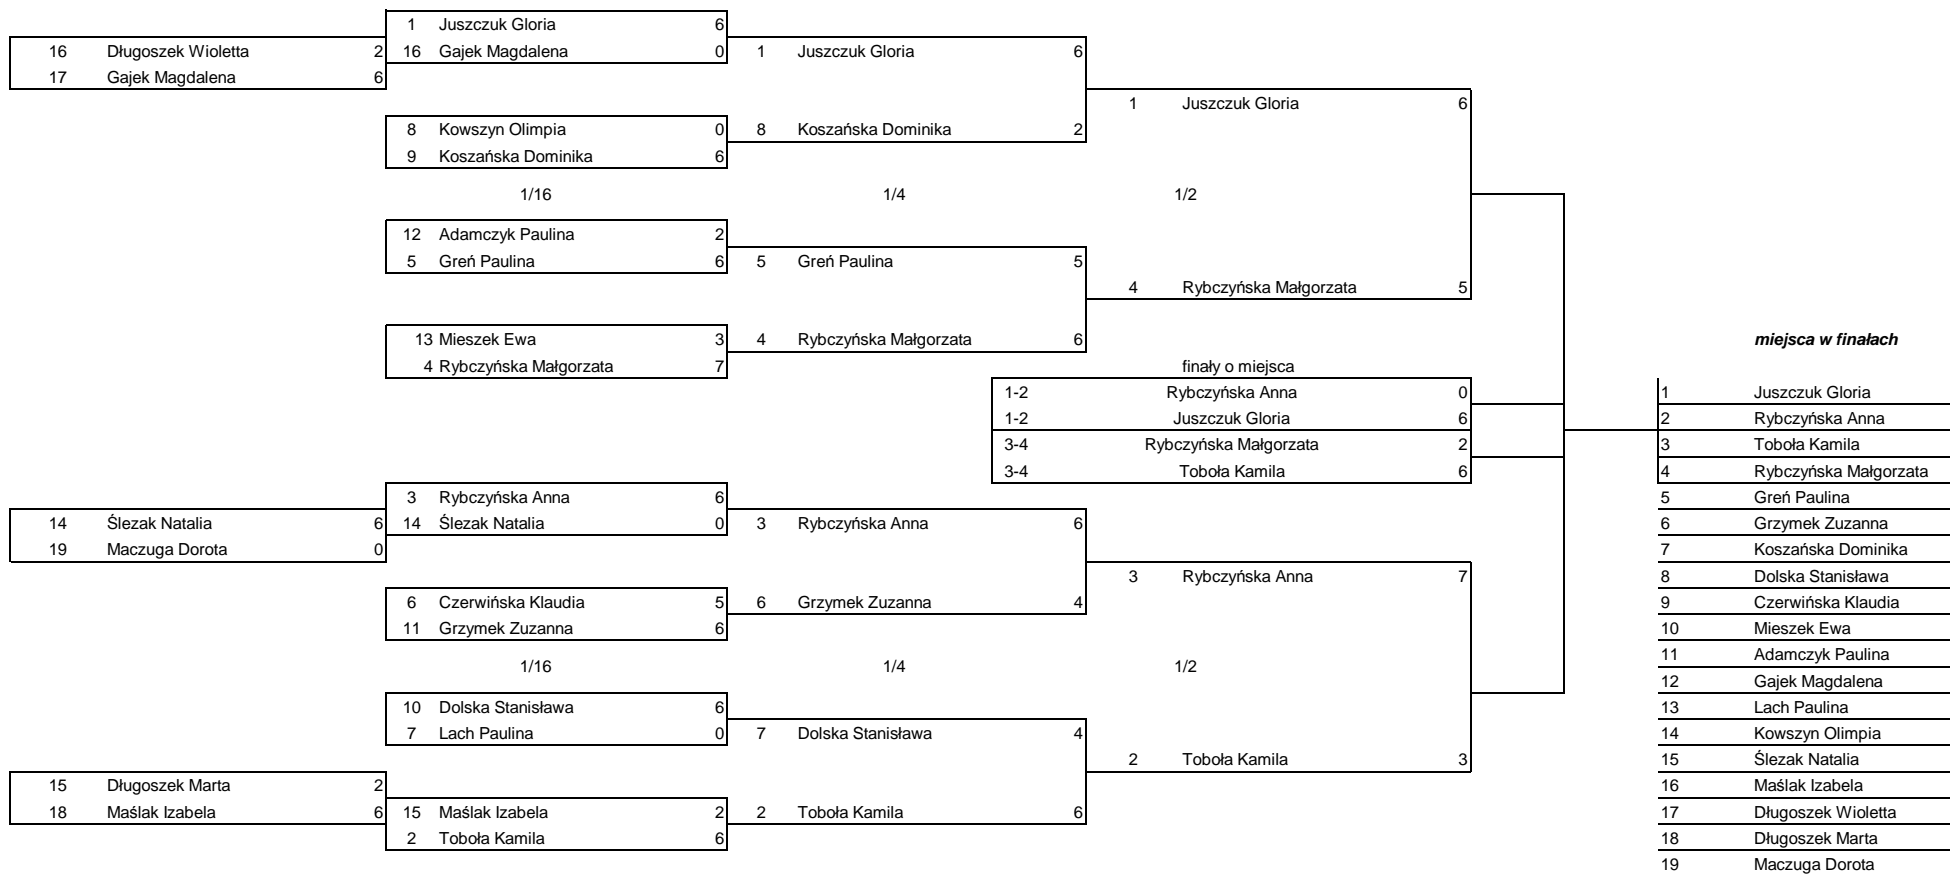

Zgodnie z opracowanym regulaminem zawodów w rozgrywkach eliminacyjnych brali udział zawodnicy i zawodniczki, którzy po rundzie kwalifikacyjnej zajęli miejsca 1-8.

Wyniki Eliminacji - Seniorzy Łuki Klasyczne

Przy równej ilości wygranych pojedynków lokatę wyższą zajmuje zawodnik, który w rundzie kwalifikacyjnej zajmował wyższą pozycję.

Wyniki Eliminacji - Seniorzy Łuki Klasyczne

	Bulwa Agata	Leśniak Natalia	Myszor Wioleta	Zyzańska Sylwia	Mickiewicz Katarzyna	Sobieraj Małgorzata	Żurańska Adrianna	Marszałkowska Ewelina	Wygranych poj.	Lokata	Uwagi
Bulwa Agata	■	0	0	1	1	1	1	1	5	I	
Leśniak Natalia	1	■	1	1	1	0	1	0	5	II	
Myszor Wioleta	1	0	■	0	0	0	1	0	2	VII	
Zyzańska Sylwia	0	0	1	■	1	1	1	0	4	III	
Mickiewicz Katarzyna	0	0	1	0	■	0	1	1	3	VI	
Sobieraj Małgorzata	0	1	1	0	1	■	1	0	4	IV	
Żurańska Adrianna	0	0	0	0	0	0	■	1	1	VIII	
Marszałkowska Ewelina	0	1	1	1	0	1	0	■	4	V	

Wyniki Eliminacji Seniorki Łuki Bloczkowe

Wyniki Eliminacji Seniorzy Łuki Bloczkowe

Wyniki Eliminacji Juniorki Młodsze

Wyniki Eliminacji Juniorzy Młodszy