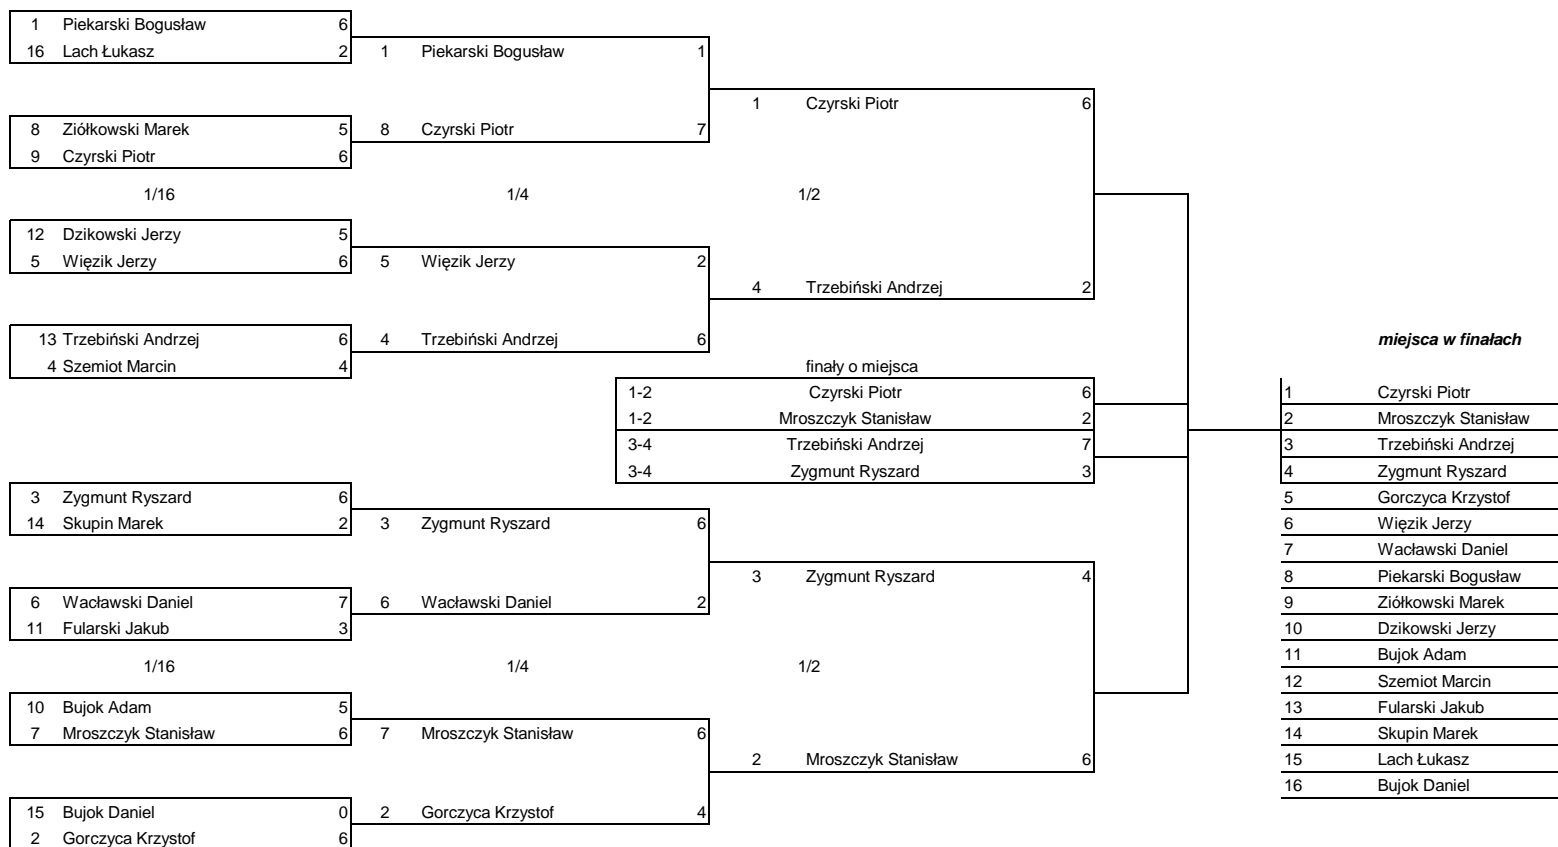

Zgodnie z opracowanym regulaminem zawodów w rozgrywkach eliminacyjnych brali udział zawodnicy i zawodniczki, którzy po rundzie kwalifikacyjnej zajęli miejsca 1-8.

Wyniki Eliminacji - Seniorzy Łuki Klasyczne

	Napłoszek Sławomir	Nowak Piotr	Cinkusz Konrad	Szafarz Jakub	Dobrowolski Rafał	Wojtkowiak Rafał	Szułkowski Kacper	Pękalski Roman	Wygranych poj.	Lokata	Uwagi
Napłoszek Sławomir	■	0	1	1	0	1	1	1	5	II	
Nowak Piotr	1	■	1	1	0	1	1	1	6	I	
Cinkusz Konrad	0	0	■	0	0	1	1	1	3	V	
Szafarz Jakub	0	0	1	■	1	0	1	0	3	VI	
Dobrowolski Rafał	1	1	1	0	■	0	1	1	5	III	
Wojtkowiak Rafał	0	0	0	1	1	■	1	1	4	IV	
Szułkowski Kacper	0	0	0	0	0	0	■	0	0	VIII	
Pękalski Roman	0	0	0	1	0	0	1	■	2	VII	

Przy równej ilości wygranych pojedynków lokatę wyższą zajmuje zawodnik, który w rundzie kwalifikacyjnej zajmował wyższą pozycję.

Wyniki Eliminacji - Seniorzy Łuki Klasyczne

	Bulwa Agata	Leśniak Natalia	Myszor Wioleta	Zyzańska Sylwia	Mickiewicz Katarzyna	Sobieraj Małgorzata	Żurańska Adrianna	Marszałkowska Ewelina	Wygranych poj.	Lokata	Uwagi
Bulwa Agata	■	0	0	1	1	1	1	1	5	I	
Leśniak Natalia	1	■	1	1	1	0	1	0	5	II	
Myszor Wioleta	1	0	■	0	0	0	1	0	2	VII	
Zyzańska Sylwia	0	0	1	■	1	1	1	0	4	III	
Mickiewicz Katarzyna	0	0	1	0	■	0	1	1	3	VI	
Sobieraj Małgorzata	0	1	1	0	1	■	1	0	4	IV	
Żurańska Adrianna	0	0	0	0	0	0	■	1	1	VIII	
Marszałkowska Ewelina	0	1	1	1	0	1	0	■	4	V	

Wyniki Eliminacji Seniorki Łuki Bloczkowe

Wyniki Eliminacji Seniorzy Łuki Bloczkowe

Wyniki Eliminacji Juniorki Młodsze

Wyniki Eliminacji Juniorzy Młodszy