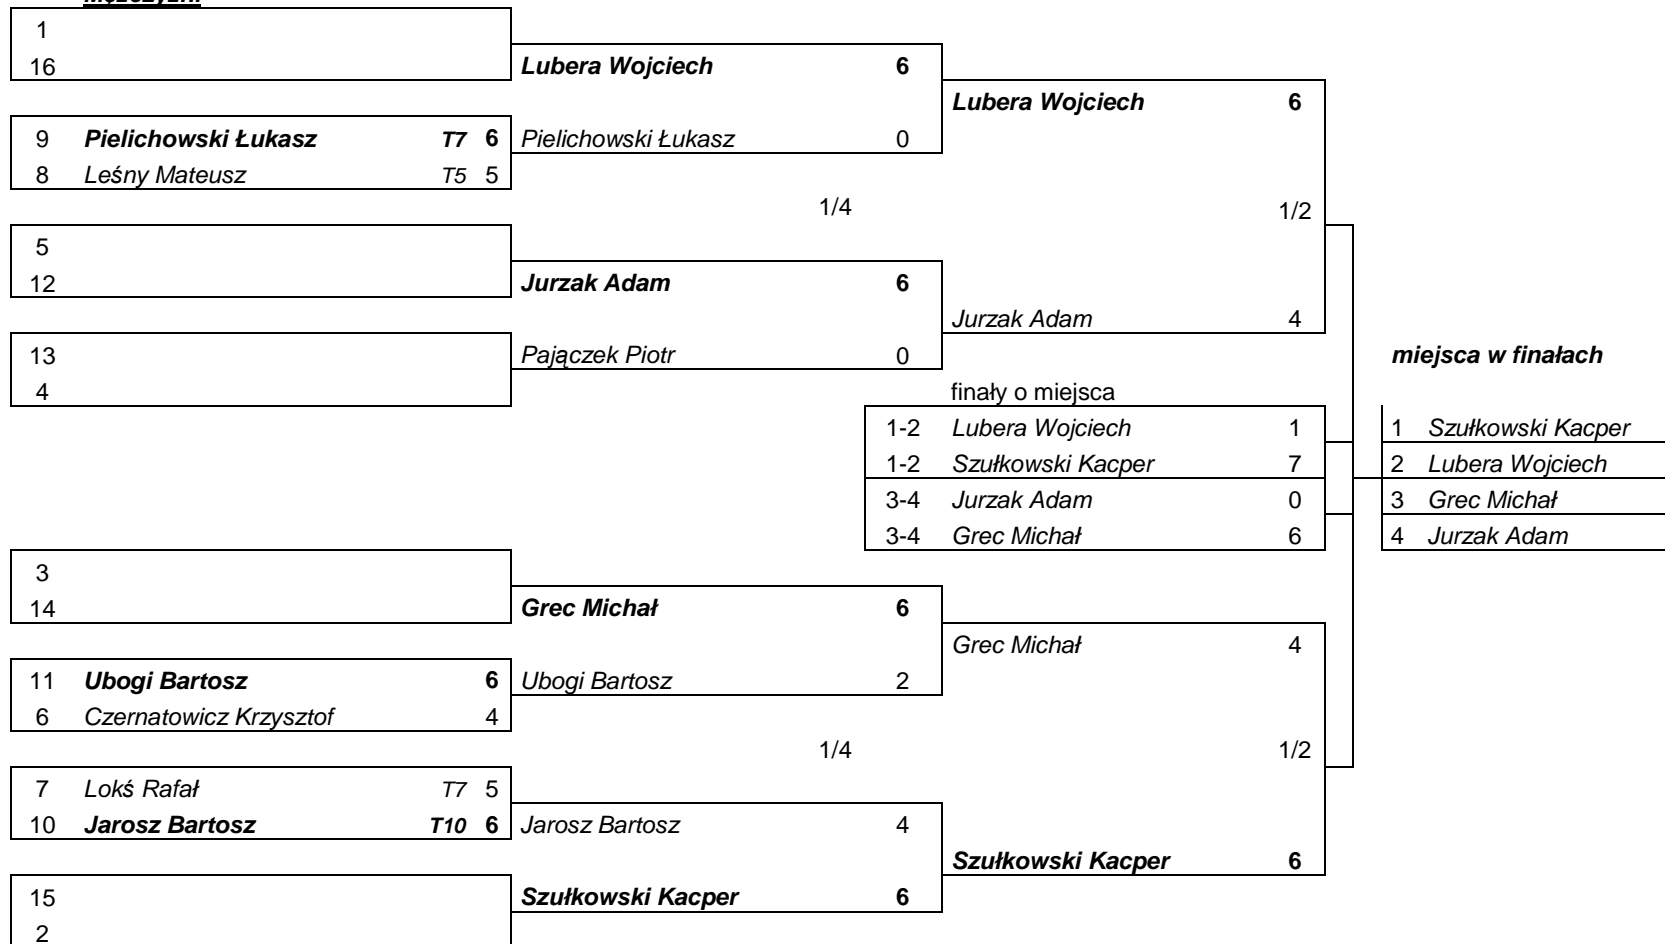

Przebieg pojedynków w rundach eliminacyjnych i finałowych w konk. Ind. Olimp. Runda FITA

Meżczyźni

miejsca w finałach

1	Szułkowski Kacper
2	Lubera Wojciech
3	Grec Michał
4	Jurzak Adam