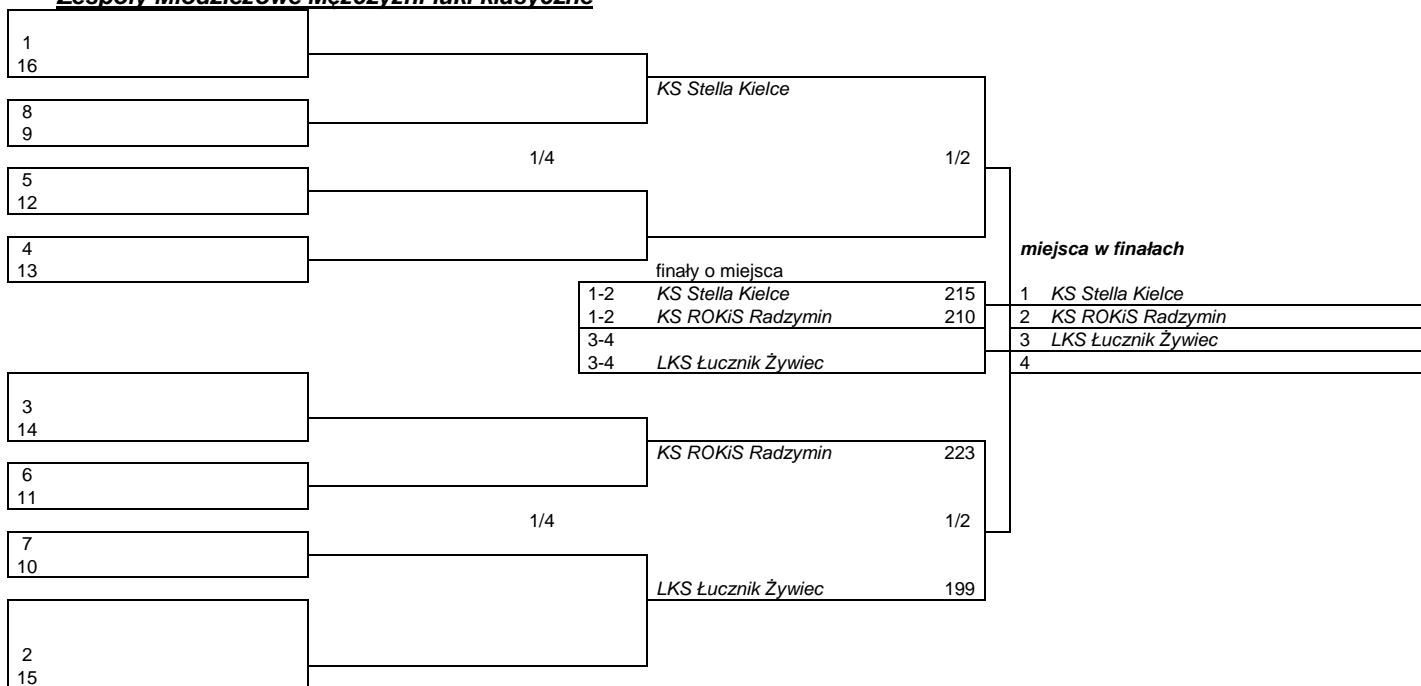

**miejsca w finałach**

1	LKS Łucznik I Żywiec
2	LKS Łucznik II Żywiec
3	KS Społem I Łódź
4	KS Stella Kielce

Przebieg pojedynków w rundach eliminacyjnych i finałowych w konk. zesp. Olimp. Runda FITA

**Zespoły Młodzieżowe Mężczyźni łuki klasyczne**