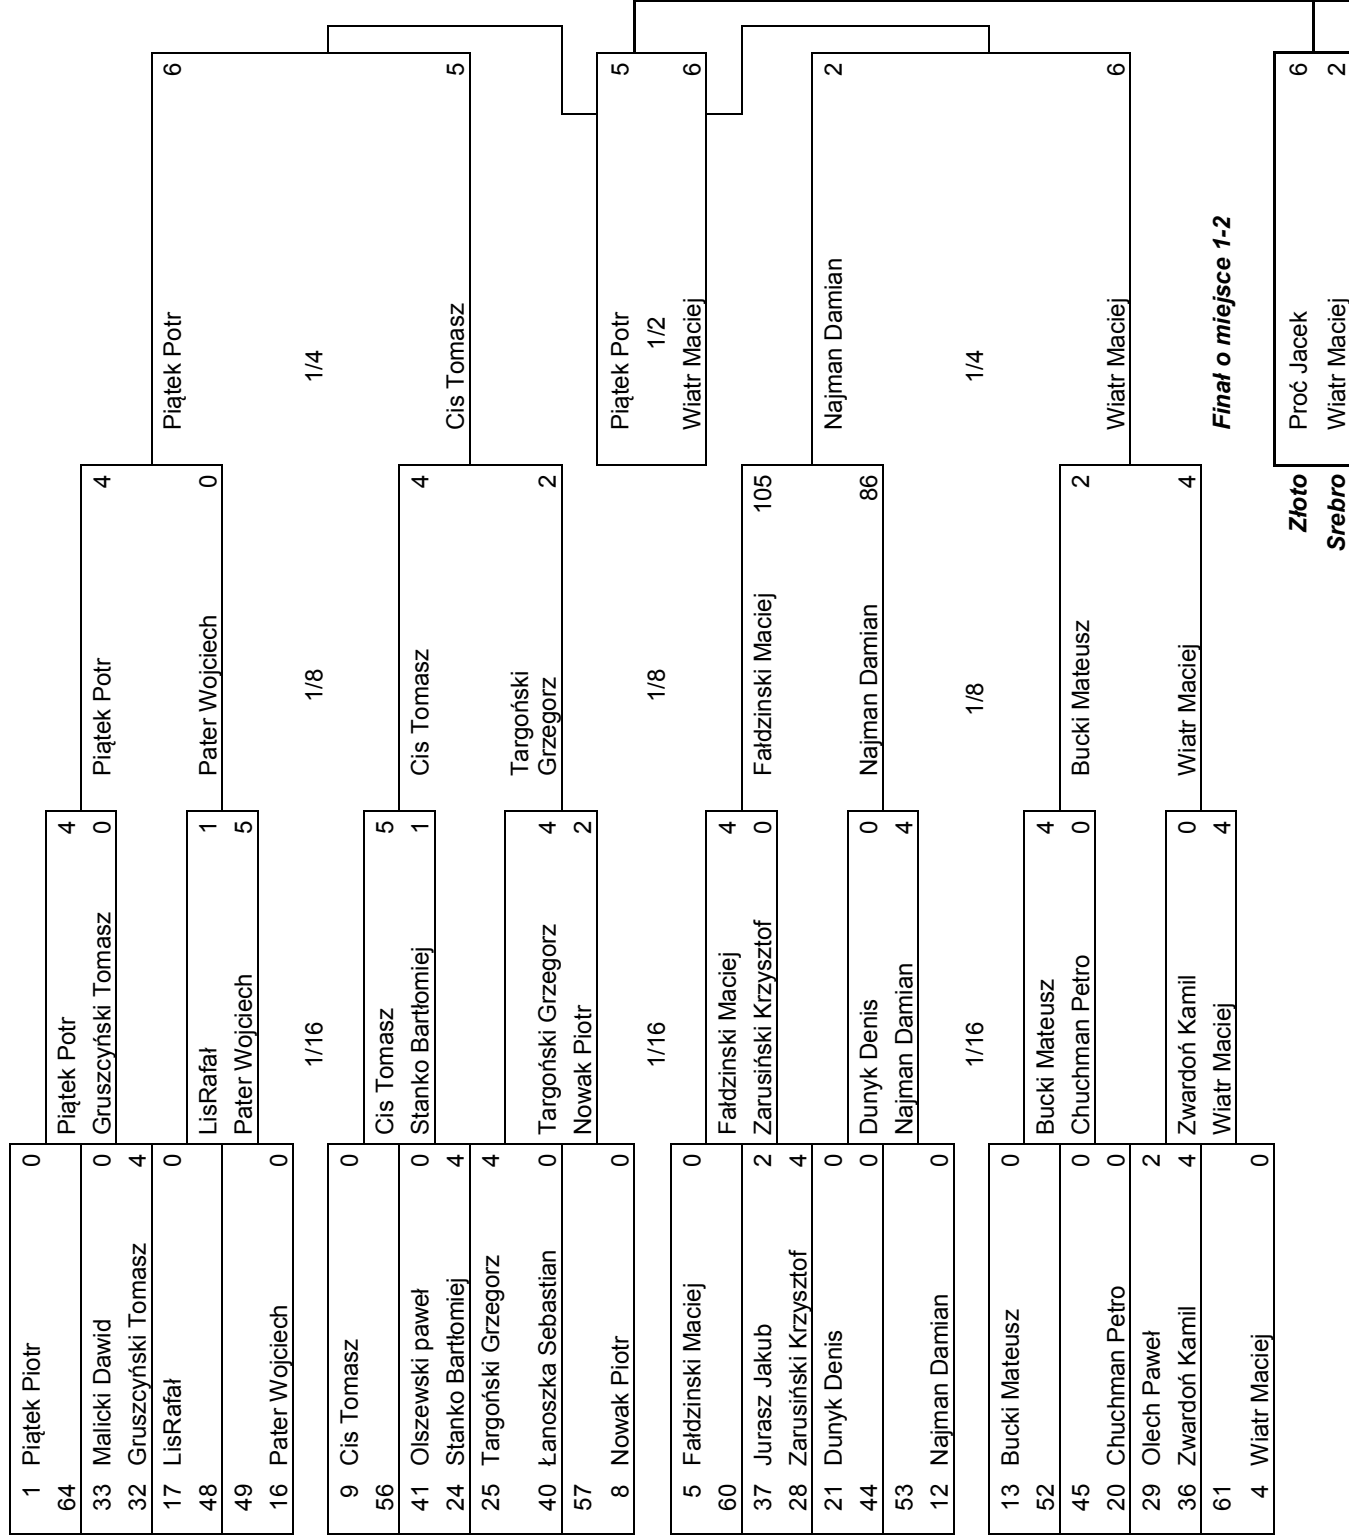

Mężczyźni – open – łuki klasyczne

poz.	Nazwisko	Imię	ru.	klub	elm.	1 32	1 16	1 8	1 4	1 2	fin.
1	Proć	Jacek	81	Polska	659		4	4	6	6	6
2	Wiatr	Maciej	88	Polska	648		4	4	6	6	2
3	Piątek	Piotr	82	Polska	660		4	4	6	5	6
4	Toborowicz	Mateusz	89	Polska	641		5	4	6	4	4
5	Cis	Tomasz	86	Łucznik Żywiec	635	5	4	5			
6	Dobrowolski	Rafał	83	Polska	654	4	4	4			
7	Najman	Mariusz	90	Boruta Zgierz	624	4	4	2(101			
8	Pędzik	Sebastian	91	Stella Kielce	625	4	4	2(93			
Ożarówianka											
9	Targoński	Grzegorz	78	Ożarów	594	4	4	2			
10	Bucki	Mateusz	93	Stella Kielce	620		4	2			
11	Szamatrin	Dmitro	89	Ukraina	639		5	0			
12	Fałdziński	Maciej	92	Stella Kielce	646		4	0			
13	Pater	Wojciech	88	ULKS ZRYW Dobrcz	608		5	0			
14	Zarzecki	Paweł	91	Łucznik Żywiec	612		4	0			
15	Charczenko	Sebastian	93	BKS Bydgoszcz	610		4	0			
16	Heczko	Sebastian	93	Łucznik Żywiec	595	4	3(9	0			
17	Szemik	Maciej	92	Łucznik Żywiec	624		3				
18	Nowak	Piotr	91	Polska	637		2(154				
19	Leśniak	Daniel	88	Łucznik Żywiec	595	4	2(154				
20	Pajączek	Piotr	93	Talent Wrocław	599		2(147				
21	Nowak	Oskar	92	Chrobry Głuchołazy	606		2(137				
22	Ponikowski	Arkadiusz	73	Stella Kielce	589	4	1(151				
23	Stanko	Bartłomiej	89	Łucznik Żywiec	594	4	1(147				
Marymont											
24	Pazdyka	Adam	58	Warszawa	585	5	1(147				
25	Lis	Rafał	68	BKS Bydgoszcz	606		1(128				
26	Gruszczyński	Tomasz	64	BKS Bydgoszcz	569		0(101				
27	Dudnyk	Denys	89	Lwów	596		0(99				
28	Zarusiński	Krzysztof	79	Chrobry Głuchołazy	581	4	0(94				
29	Chuchman	Petro	93	Lwów	598		0(93				
30	Zwardoń	Kamil	93	Łucznik Żywiec	526	4	0(88				
31	Lach	Bartłomiej	93	Łucznik Żywiec	571	4	0(87				
32	Kobyliński	Grzegorz	92	Obuwnik Prudniów	571	4	0(85				
33	Idzi	Damian	93	Obuwnik Prudniów	527	2(141					
34	Jurasz	Jakub	93	Łucznik Żywiec	524	2(140					
35	Olech	Paweł	89	ULKS ZRYW Dobrcz	580	2(134					
36	Fatyga	Mateusz	95	Karima Prząśław	532	2(130					
37	Konior	Zbigniew	92	Łucznik Żywiec	530	2(129					
38	Karoń	Krzysztof	54	Karima Prząśław	477	2(117					
39	Łanoszka	Sebastian	92	Łucznik Żywiec	488	0(91					
40	Olszewski	Paweł	93	Stella Kielce	485	0(86					
41	Szemik	Krzystian	93	Łucznik Żywiec	429	0(86					
42	Malicki	Dawid	93	Talent Wrocław	560	0(85					
43	Kozłowski	Jakub	93	Talent Wrocław	578	0(85