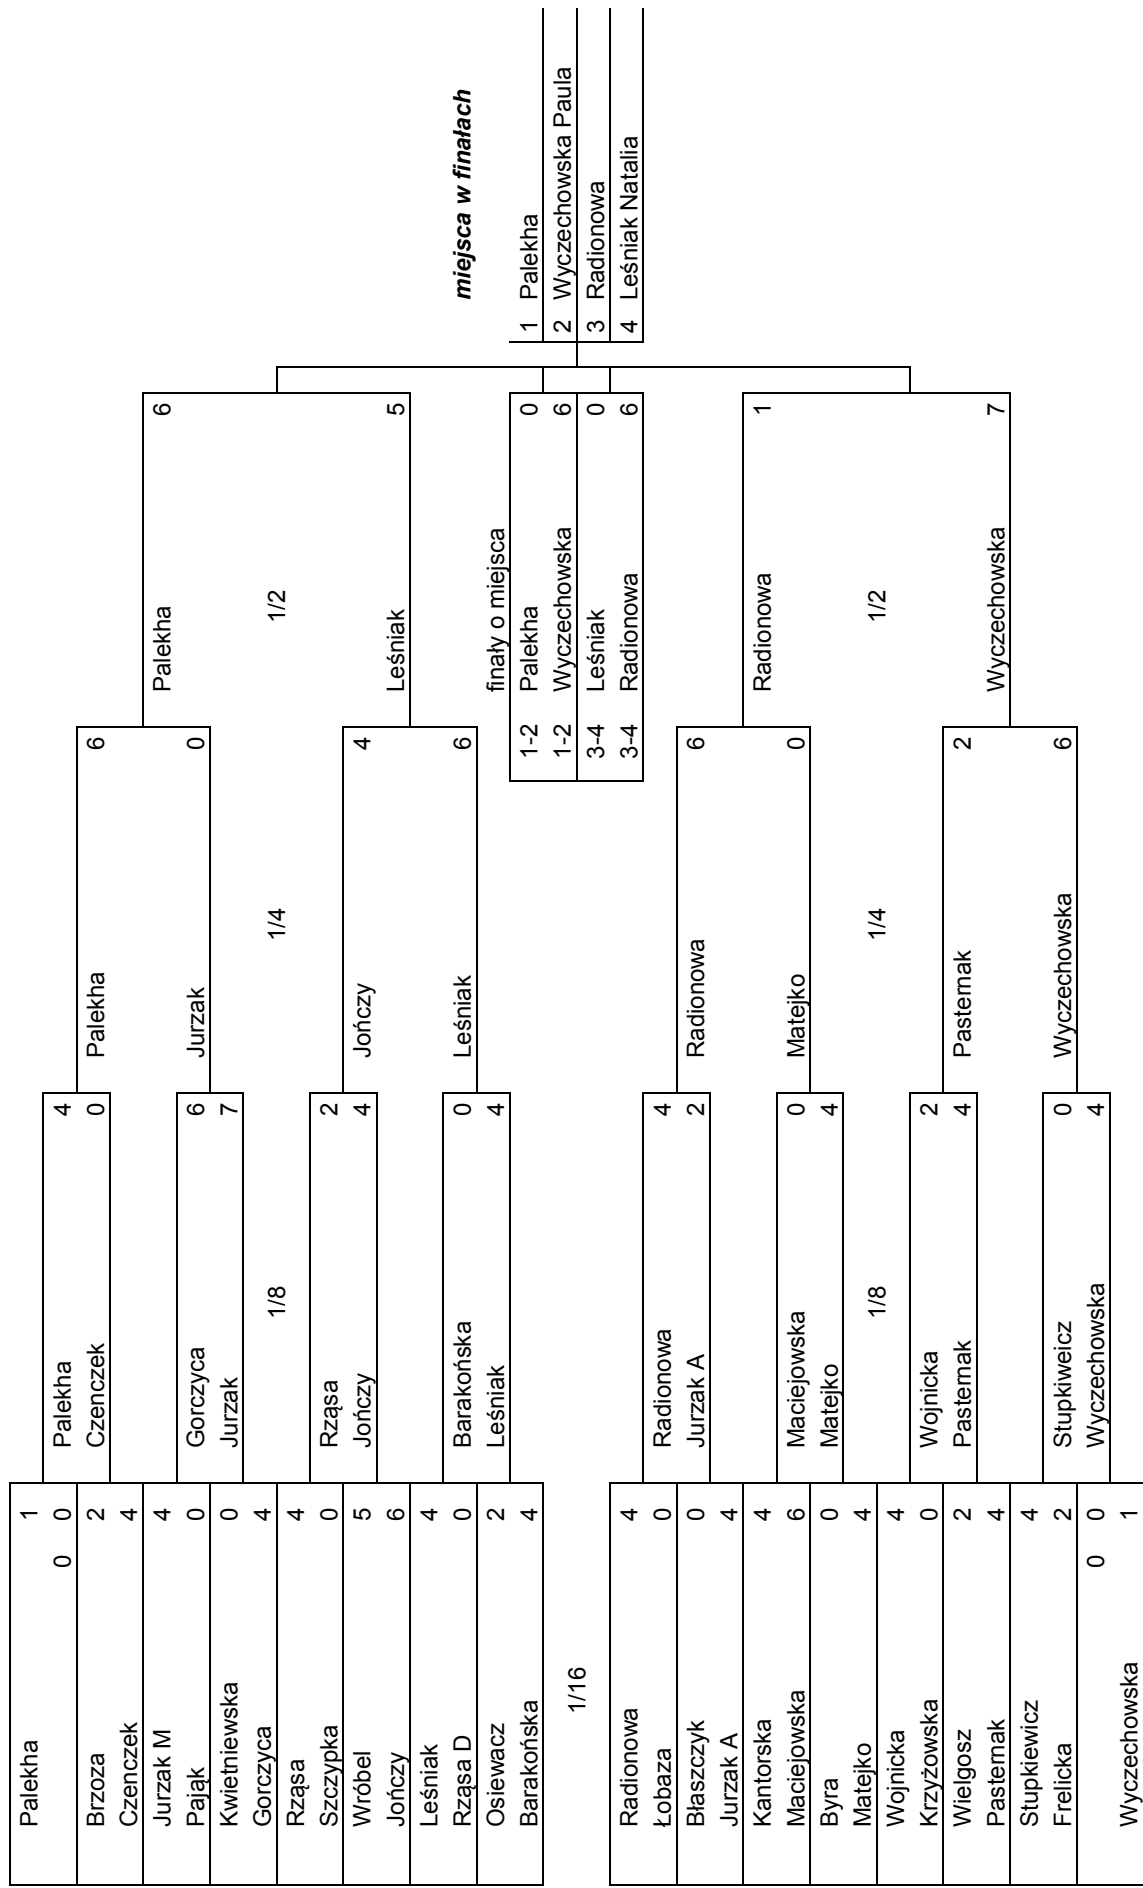

Miejsca w finałach Indywidualnej Olimpijskiej Rundy FITA
kobiety – open - łuki klasyczne

poz	Nazwisko imię	Klub	elim	1/16	1/8	1/4	1/2	FINAŁ
1	Palecha Katerna	Lwów	649	0	4	6	6	6
2	Wyczechowska Paula	LKS "Łucznicz" Żywiec	637	0	4	6	7	0
3	Rodionowa Paulina	Ukraina	623	4	4	6	1	6
4	Leśniak Natalia	LKS "Łucznicz" Żywiec	623	4	4	5	5(6)	0
5	Jończy Anna	LKS "Łucznicz" Żywiec	559	4	4	4		
6	Jurzak Monika	GLKS "Unia" Pielgrzymka	569	4	4(7)	4		
7	Pasternak Natalia	Lwów	560	4	4	2		
8	Matejko Halina	LKS "Łucznicz" Żywiec	560	4	4	0		
9	Gorczyca Joanna	ŁKS Radom	567	4	3(9)			
10	Rząsa Joanna	LKS "Łucznicz" Żywiec	613	4	2			
11	Jurzak Anna	GLKS "Unia" Pielgrzymka	548	4	2			
12	Wojnicka Aleksandra	KŁ "Chrobry" Głucholazy	578	4	2			
13	Maciejowska Kinga	LKS "Łucznicz" Żywiec	459	4	0			
14	Barakońska Milena	KS "Obuwnik" Prudnik	541	4	0			
15	Stupkiewicz Marzena	Jar Kielnarowa	540	4	0			
16	Czenczek Ewalina	Jar Kielnarowa	528	4	0			
17	Kantorska Magdalena	Piast Nowa Ruda	599	3(153)				
18	Wróbel Ilona	KS "Stella" Kielce	495	3(139)				
19	Frelicka Karolina	KS "Stella" Kielce	498	3(137)				
20	Osiewacz Daria	LKS "Łucznicz" Żywiec	500	2(134)				
21	Brzoza Agnieszka	KS "Stella" Kielce	524	2(133)				
22	Wielgosz Maria	Ożarówianka Ożarów	486	2(116)				
23	Szczyńska Natalia	UKS "dziesiątka - Komes"	456	0(87)				
24	Kwietniweska Karolina	LKS "Łucznicz" Żywiec	481	0(86)				
25	Krzyżowska Alicja	KS "Obuwnik" Prudnik	464	0(84)				
26	Pająk Agnieszka	KS "Obuwnik" Prudnik	472	0(81)				
27	Łobaza Ewa	CWKS „Resovia” Rzeszów	436	0(80)				
28	Błaszczyk martyna	LKS "Łucznicz" Żywiec	515	0(79)				
29	Rząsa Dorota	Jar Kielnarowa	447	0(78)				
30	Byra Dominika	KS "Obuwnik" Prudnik	487	0(73)				

Przebieg pojedynków w rundach eliminacyjnych i finałowych w konk. Ind. Olimp. Runda FITA
Kobiety - łuki klasyczne