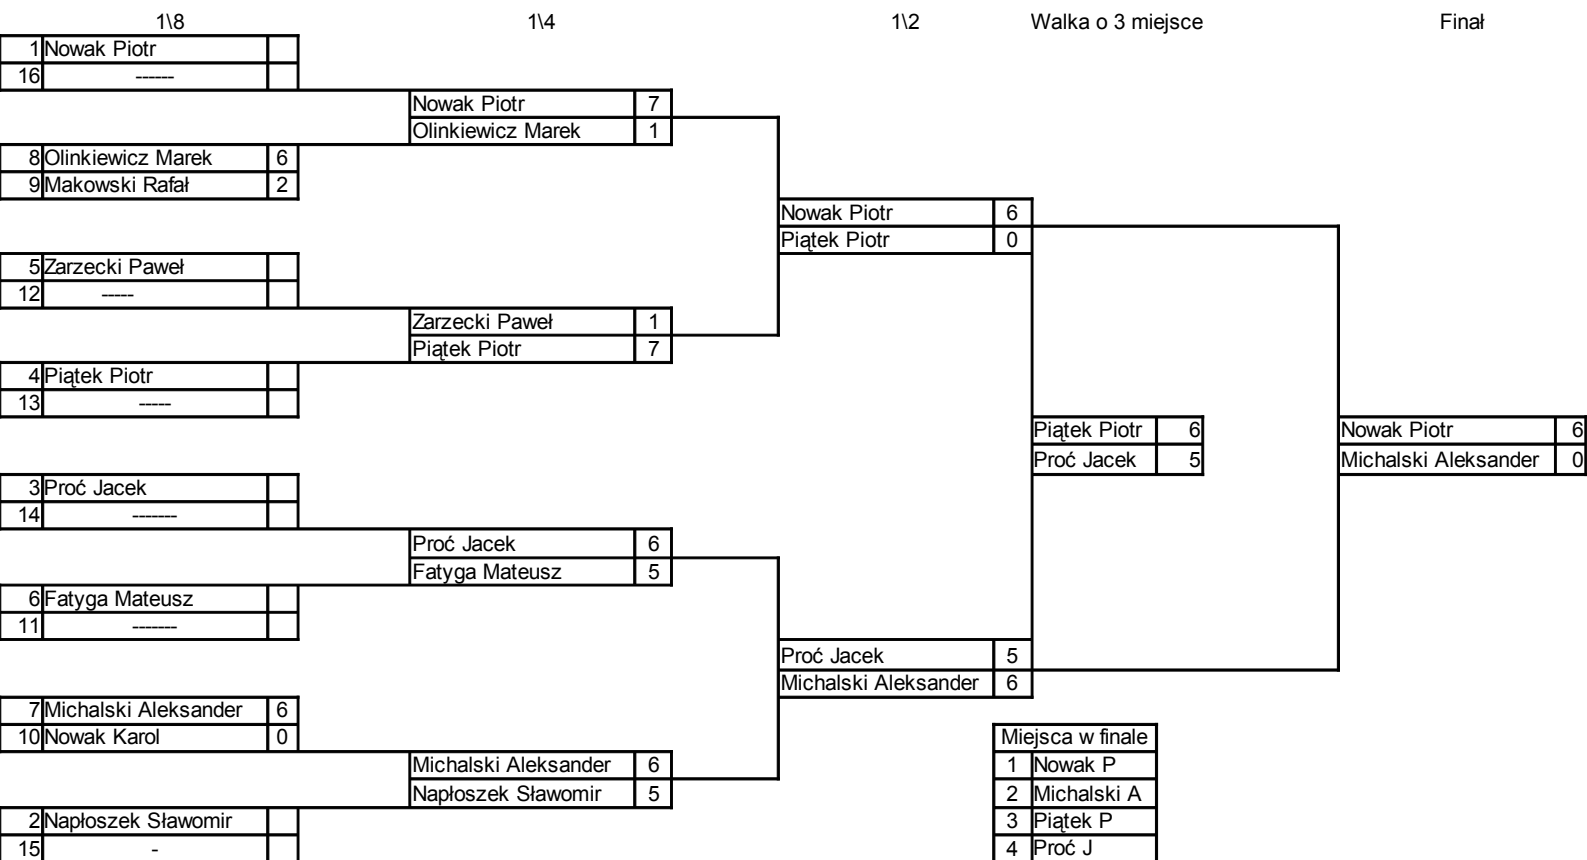

Eliminacje Mężczyzn-Drabinka

Eliminacje Mężczyzn- Tabela

L.p	Nazwisko Imię	r.u	Klub/miejscowość	1/8	¼	½	Finał
1	Nowak Piotr	91	ŁLKS Karima Przasław	---	7	6	6
2	Michalski Aleksander	91	KS Surma Poznań	6	6	6	0
3	Piątek Piotr	82	LKS Łucznik Żywiec	---	7	0	7
4	Proć Jacek	81	OSŁ Strzelec Legnica	---	6	6	5
5	Napłoszek Sławomir	68	RKS Marymont Warszawa	---	5/135		
6	Fatyga Mateusz	95	ŁLKS Karima Przasław	---	5/133		
7	Zarzecki Paweł	91	LKS Łucznik Żywiec	---	1		
8	Olinkiewicz Marek	66	KS Obuwnik Prudnik	6	1		
9	Makowski Rafał	91	KS Agros Zamość	2			
10	Nowak Karol	96	ŁLKS Karima Przasław	0