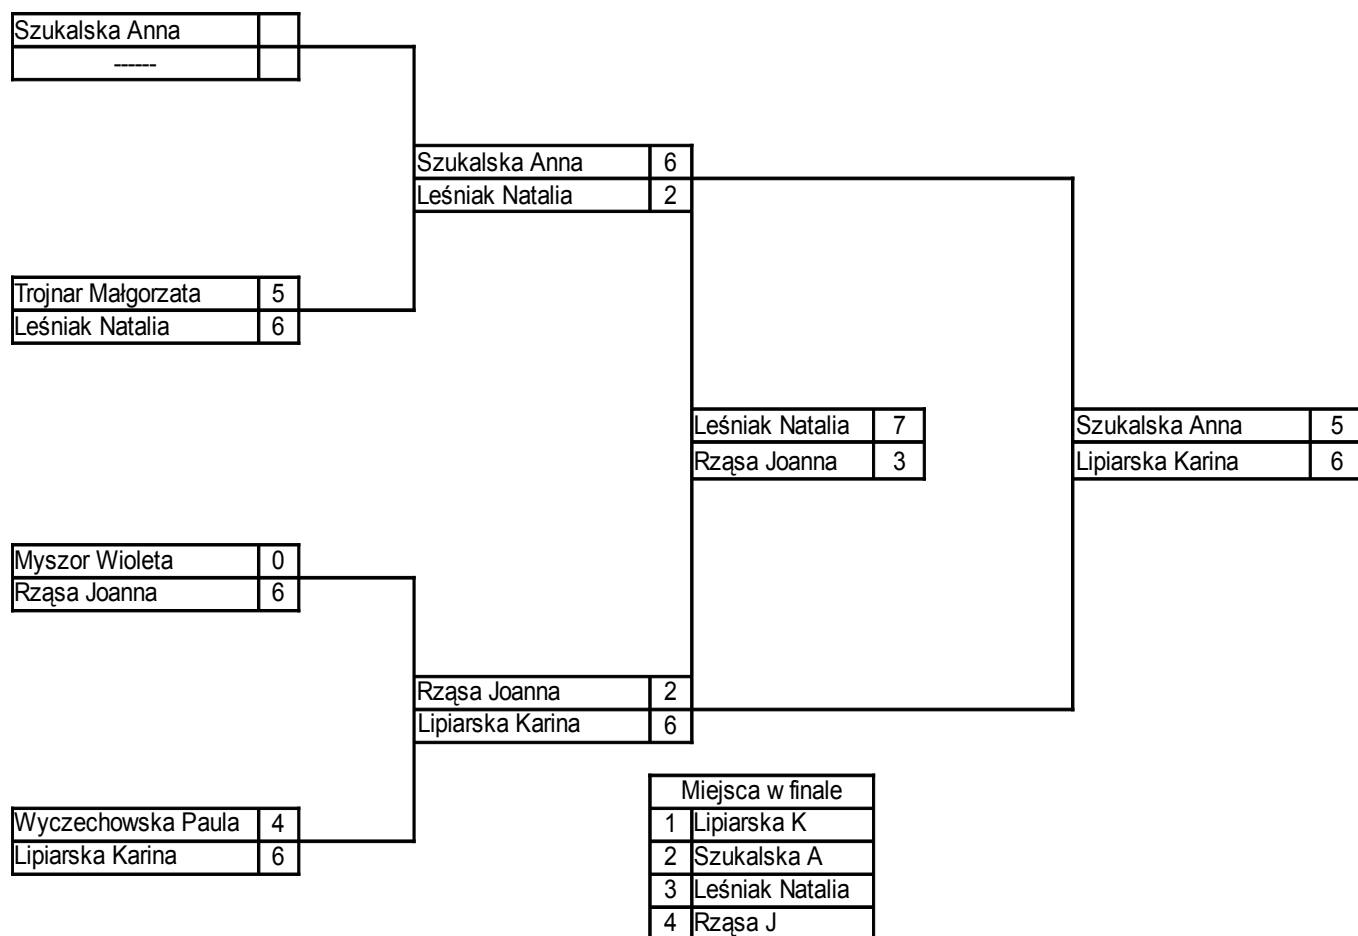

Eliminacje Kobiet-Drabinka

Eliminacje Kobiet-Tabela

Lp.	Nazwisko Imię	r.u.	Klub/Miejscowość	1/4	1/2	Final
1	Lipiarska Karina	87	ULKŚ Grot Zabierzów	6	6	6
2	Szukalska Anna	84	MLKS Czarna Strzała Bytom	---	6	5
3	Leśniak Natalia	91	LKS Łucznik Żywiec	6	2	7
4	Rząsa Joanna	90	LKS Łucznik Żywiec	6	2	3
5	Trojnar Małgorzata	63	CWKS Resovia Rzeszów	5		
6	Wyczechowska Paula	91	LKS Łucznik Żywiec	4		
7	Myszor Wioleta	83	LKS Łucznik Żywiec	2