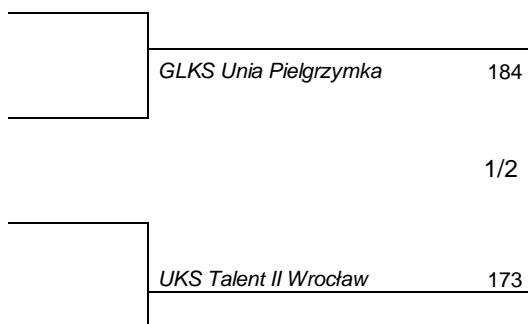

Przebieg pojedynków w rundach eliminacyjnych i finałowych w konk. Ind. Olimp. Runda FITA

**Miksty**

1	16	GLKS Unia I Pielgrzymka	139	GLKS Unia I Pielgrzymka	130	miejsca w finałach
8 GLKS Unia II Pielgrzymka	115	GLKS Unia II Pielgrzymka	106			
9 GLKS Unia III Pielgrzymka	114					
		1/4		1/2		
5	12	Dolnośląski I	120	UKS Talent II Wrocław	118	
4	13	UKS Talent II Wrocław	132			
		finały o miejsca				
		1-2 GLKS Unia I Pielgrzymka	133			
		1-2 OSŁ Strzelec Legnica	131			
		3-4 UKS Talent II Wrocław	115			
		3-4 UKS Talent I Wrocław	128			
3	14	UKS Talent I Wrocław	135	UKS Talent I Wrocław	134	
6	11	Dolnośląski II	92			
		1/4		1/2		
7 UKS Talent III Wrocław	125	UKS Talent III Wrocław	111			
10 UKS Talent IV Wrocław	120					
		finały o miejsca				
		OSŁ Strzelec Legnica	133			
2	15	OSŁ Strzelec Legnica	133			
		miejsca w finałach				
		1 GLKS Unia I Pielgrzymka				
		2 OSŁ Strzelec Legnica				
		3 UKS Talent I Wrocław				
		4 UKS Talent II Wrocław				

### Zespoły łuki klasyczne Mężczyzn

finały o miejsca

1-2	UKS Talent I Wrocław	196
1-2	GLKS Unia Pielgrzymka	197
3-4		
3-4	UKS Talent II Wrocław	

#### **miejsca w finałach**

1	GLKS Unia Pielgrzymka
2	UKS Talent I Wrocław
3	UKS Talent II Wrocław
4	