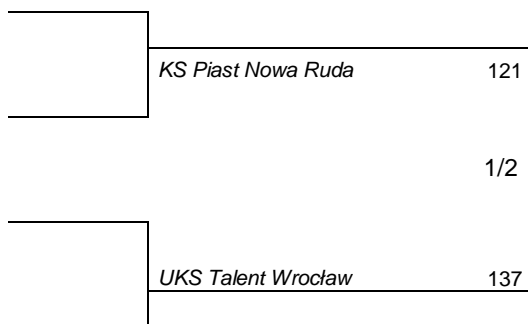

### Zespoły łuki klasyczne Mężczyzn

finały o miejsca

1-2	UKS Talent I Wrocław	196
1-2	GLKS Unia Pielgrzymka	197
3-4		
3-4	UKS Talent II Wrocław	

#### **miejsca w finałach**

1	GLKS Unia Pielgrzymka
2	UKS Talent I Wrocław
3	UKS Talent II Wrocław
4	

### Zespoły łuki klasyczne Kobiet

finały o miejsca

1-2	GLKS Unia Pielgrzymka	172
1-2	UKS Talent Wrocław	170
3-4		
3-4	KS Piast Nowa Ruda	

#### **miejsca w finałach**

1	GLKS Unia Pielgrzymka
2	UKS Talent Wrocław
3	KS Piast Nowa Ruda

Przebieg pojedynków w rundach eliminacyjnych i finałowych w konk. Ind. Olimp. Runda FITA

**Łuki bloczkow Mezczyźni**