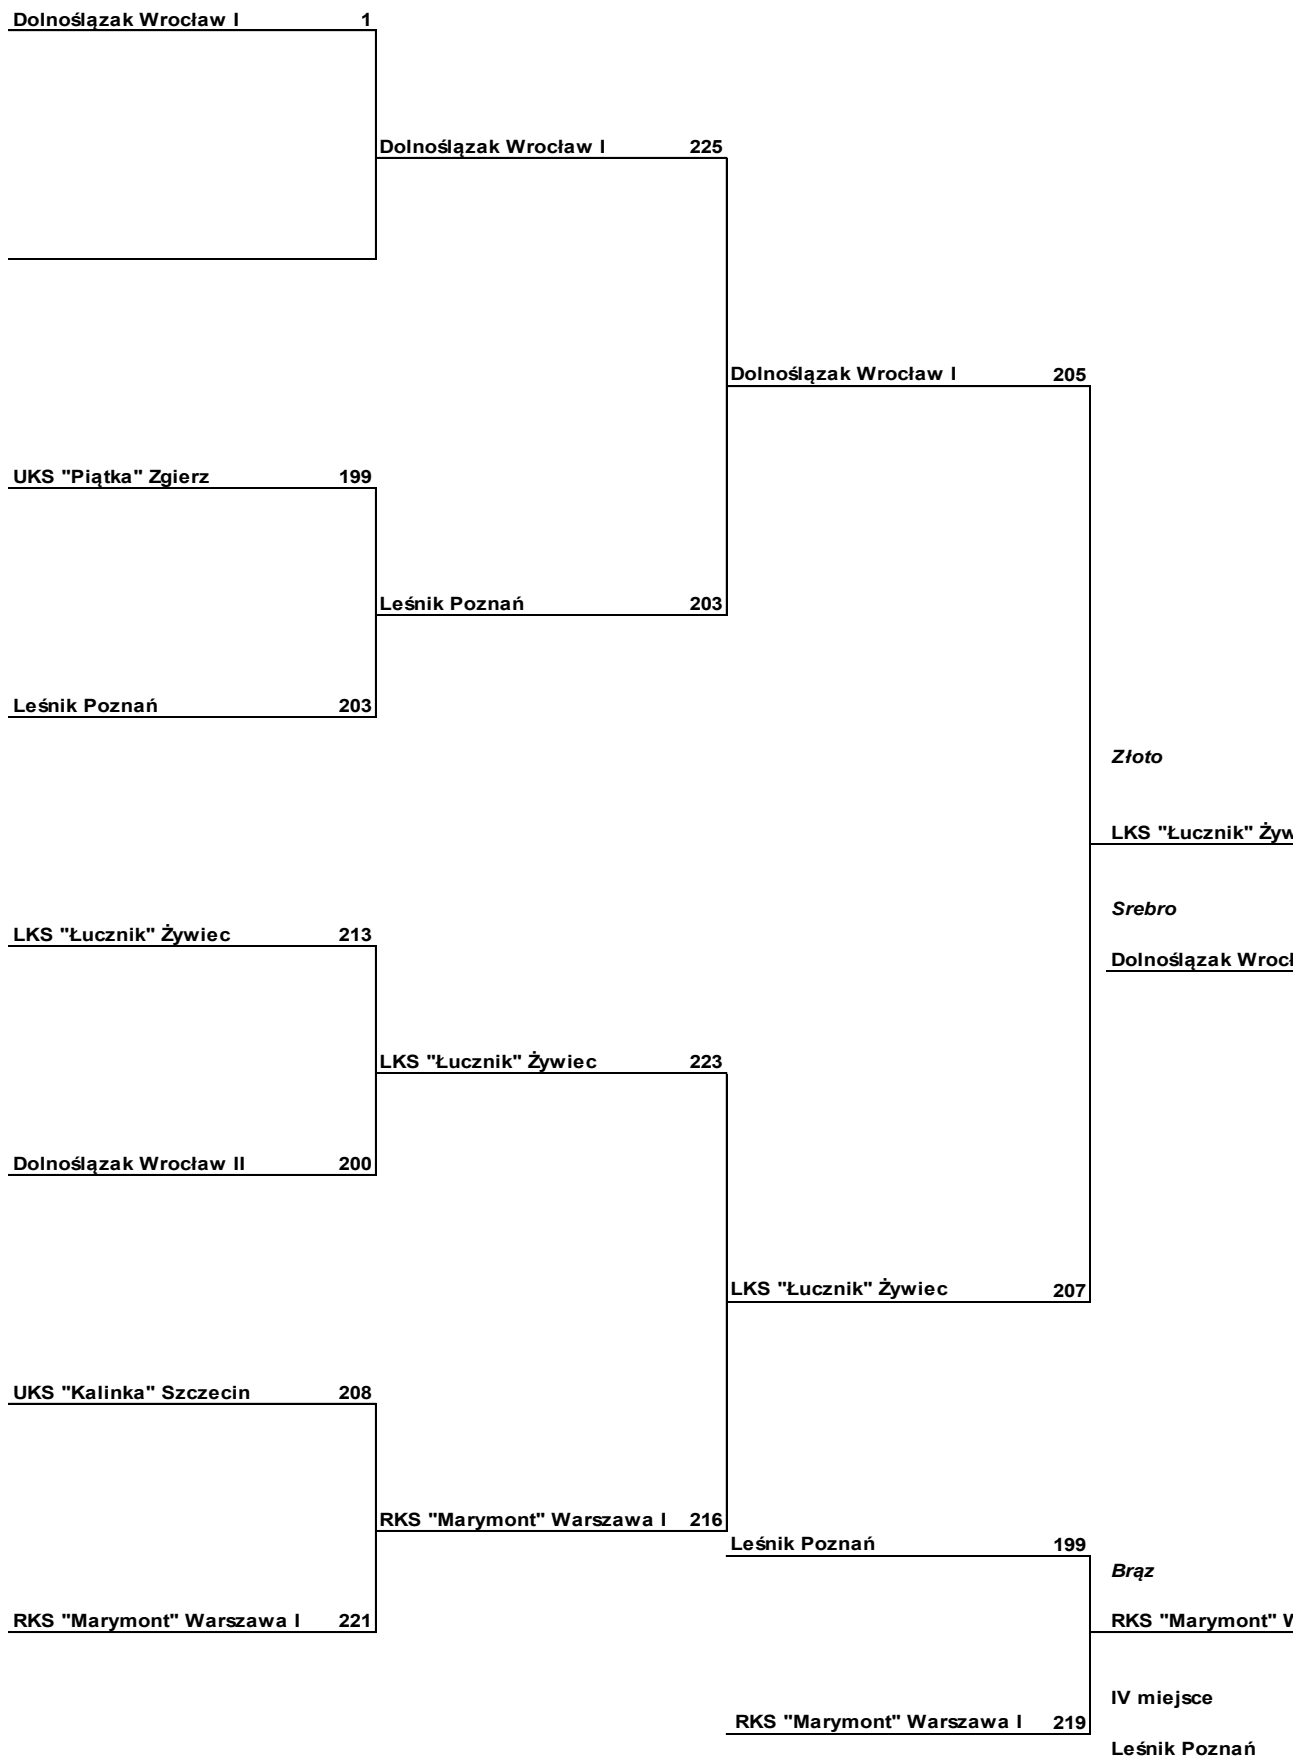

Przebieg pojedynków Zespołowej Olimpijskiej Rundy FITA
Zespoły - mężczyźni - łuki bloczkowe

tarcza	poz. kwal	1/4 runda finałowa	wyn.	półfinał	wyn.	Finał	wyn.	miejsca finałowe